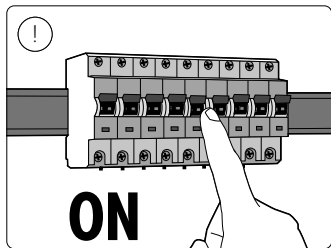

E27

MAX. 60 W

Signify
I.B.R.S. / C.C.R.I. Numéro 10461
5600 VB Eindhoven,
the Netherlands
☎00800-74454775

© 2021 Signify Holding
All rights reserved

www.philips.com/lighting

4404 017 67642
Last update: 01/2021