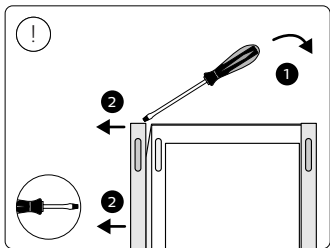

E27

MAX. 60 W

Signify
I.B.R.S. / C.C.R.I. Numéro 10461
5600 VB Eindhoven,
the Netherlands
☎00800-74454775

© 2021 Signify Holding
All rights reserved

www.philips.com/lighting

4404 017 67642
Last update: 01/2021