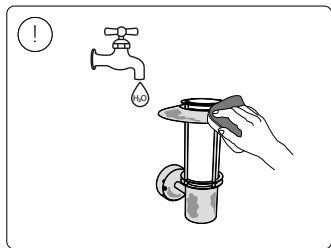

E27

MAX. 60 W

Signify
I.B.R.S. / C.C.R.I. Numéro 10461
5600 VB Eindhoven,
the Netherlands
☎00800-74454775

© 2021 Signify Holding
All rights reserved

www.philips.com/lighting

4404 017 67642
Last update: 01/2021