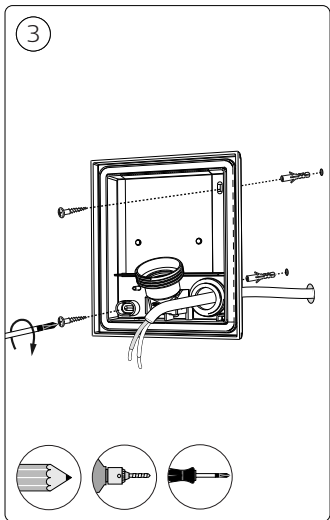

PHILIPS

Calgary

User manual
Benutzerhandbuch
Notice d'emploi
Manual de usuario
Manual do usuário
Manuale d'uso
Gebruiksaanwijzing

Incl.

Excl.

IPX4

3/8"

8mm

E27

MAX. 60 W

Signify
I.B.R.S. / C.C.R.I. Numéro 10461
5600 VB Eindhoven,
the Netherlands
☎00800-74454775

© 2021 Signify Holding
All rights reserved

www.philips.com/lighting

4404 017 67642
Last update: 01/2021