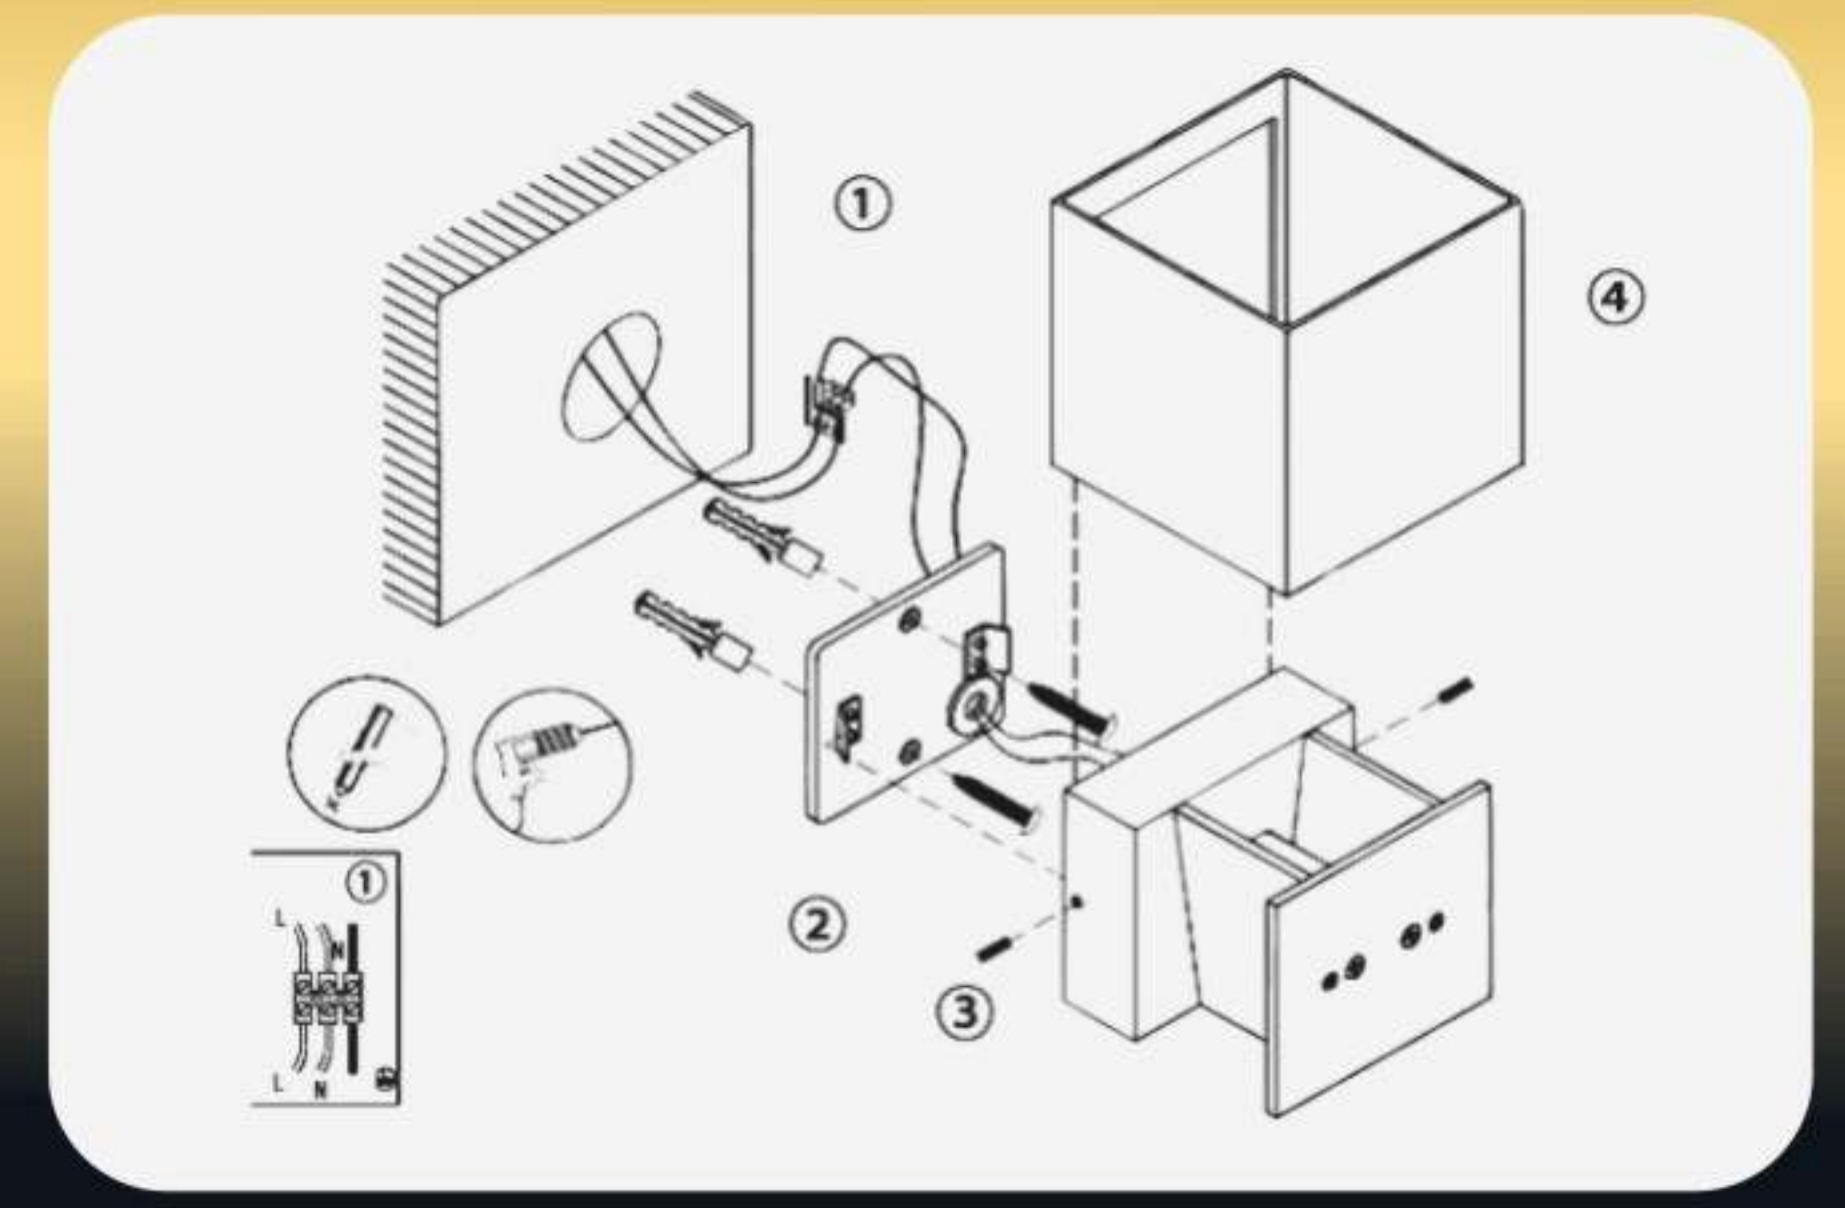

LED

LUMINIZE

- ✓ Energy consumption: A++
- ✓ Color temperature: 2700k
- ✓ Wattage: 12W
- ✓ Material: Aluminum
- ✓ Product Size: 10x10x10cm
- ✓ Style: Modern
- ✓ Shape: Square
- ✓ IP rate: IP65

Imported by G&G webshops  
 Ter steeghe ring 85  
 3331LX Zwijndrecht  
 085-1304280

Deze verlichting is uitgevoerd met een ingebouwde LED lichtbron.

LED

De lichtbron kan niet uitgewisseld worden.

874/2012

LED

LUMINIZE

IP65 FC RoHS