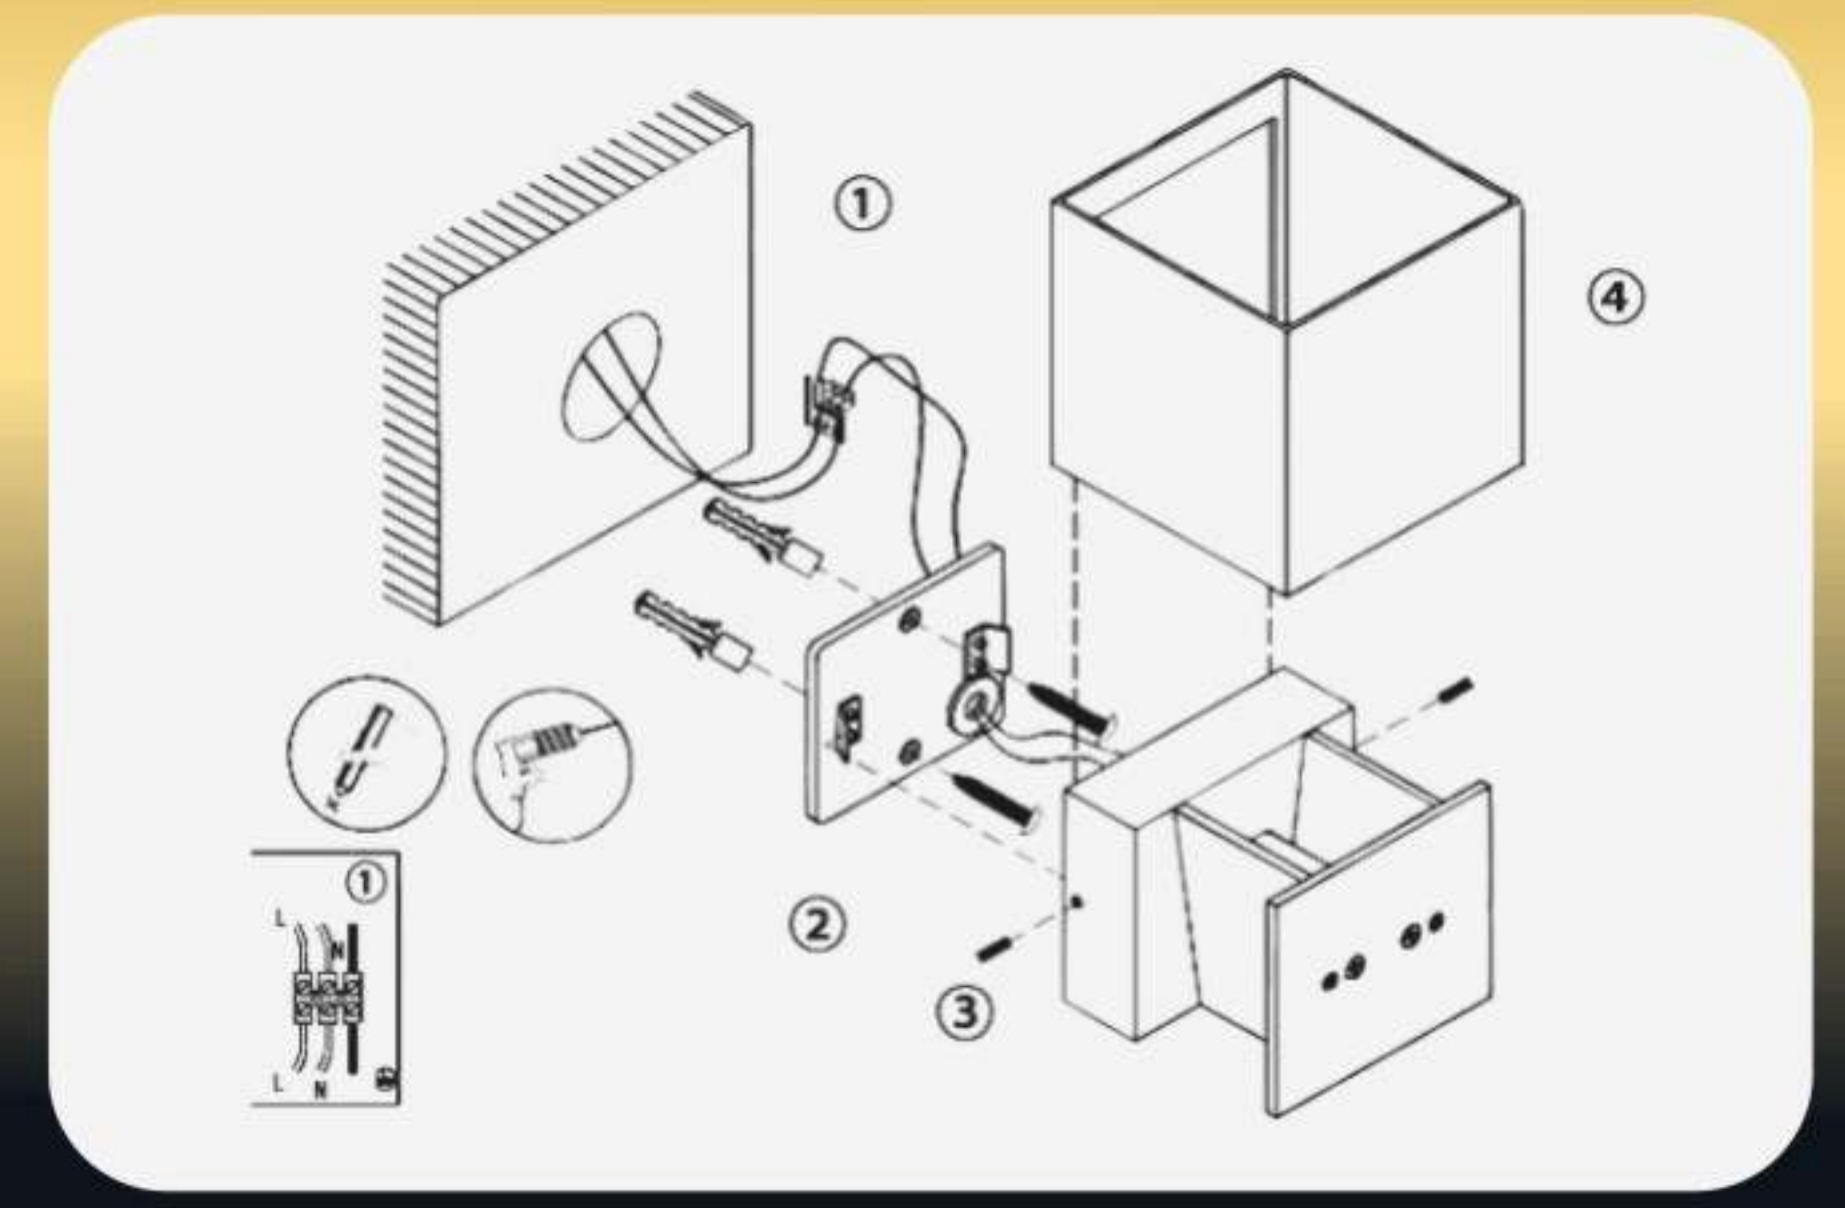

LED

LUMINIZE

- Energy consumption: A++
- Color temperature: 2700k
- Wattage: 12W
- Material: Aluminum
- Product Size: 10x10x10cm
- Style: Modern
- Shape: Square
- IP rate: IP65

Imported by G&G webshops
 Ter steeghe ring 85
 3331LX Zwijndrecht
 085-1304280

Deze verlichting is uitgevoerd met een ingebouwde LED lichtbron.

LED

De lichtbron kan niet uitgewisseld worden.

874/2012

LED

LUMINIZE

IP65