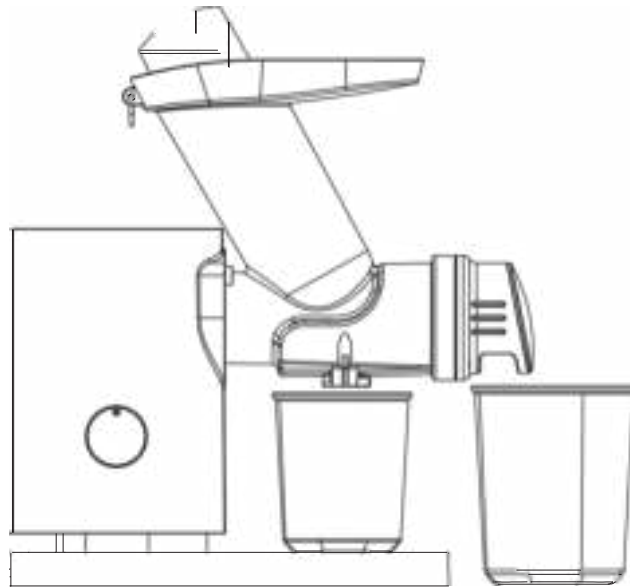

SLOW JUICER – ZM1507

Gebruikershandleiding
User Manual

**LEES DE INSTRUCTIES VOOR GEBRUIK
PLEASE READ THE MANUAL**