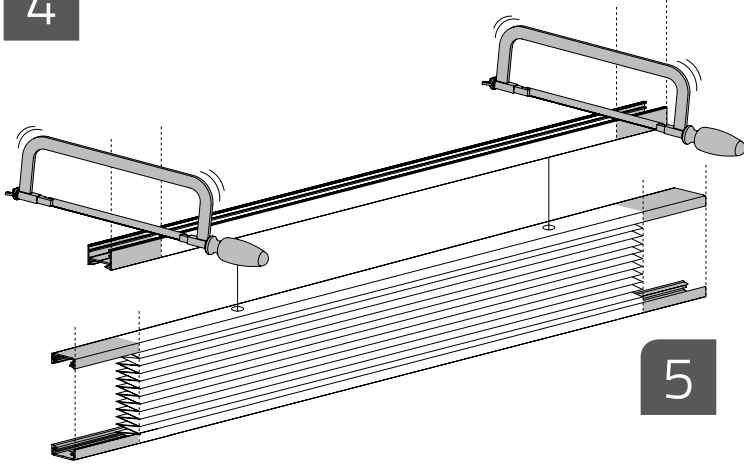

Plisse gordijn honingraat 25 mm Easy

MN160017_20160330

0-80 cm: 2 x
81-140 cm: 3 x
141-180 cm: 4 x

0-80 cm: 6 x
81-140 cm: 7 x
141-180 cm: 8 x

2 x

1

MN160017_20160330

2

i

W

W

W	X max	W min
400	40	320
600	110	380
800	110	580
1000	110	780
1200	110	980
1400	110	1180
1600	110	1380

4

5

3

1