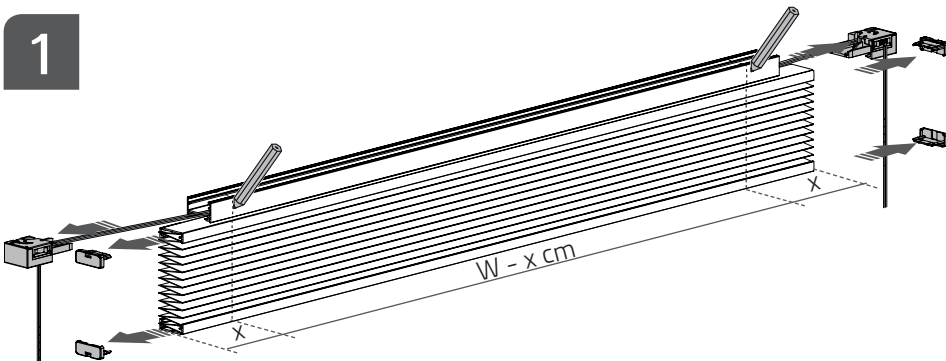

Plisse gordijn honingraat 25 mm Easy

MN160017_20160330

0-80 cm: 2 x
81-140 cm: 3 x
141-180 cm: 4 x

0-80 cm: 6 x
81-140 cm: 7 x
141-180 cm: 8 x

2 x

1

MN160017_20160330

2

i

W

W

W	X max	W min
400	40	320
600	110	380
800	110	580
1000	110	780
1200	110	980
1400	110	1180
1600	110	1380

4

5

3

1