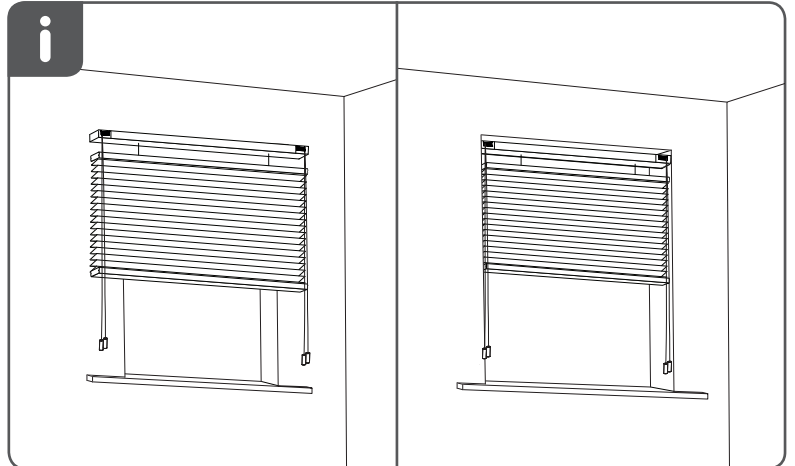

Plisse gordijn honingraat 25 mm Easy

MN160017_20160330

0-80 cm: 2 x
81-140 cm: 3 x
141-180 cm: 4 x

0-80 cm: 6 x
81-140 cm: 7 x
141-180 cm: 8 x

2 x

1

MN160017_20160330

2

i

W

W

W	X max	W min
400	40	320
600	110	380
800	110	580
1000	110	780
1200	110	980
1400	110	1180
1600	110	1380

4

5

3

1