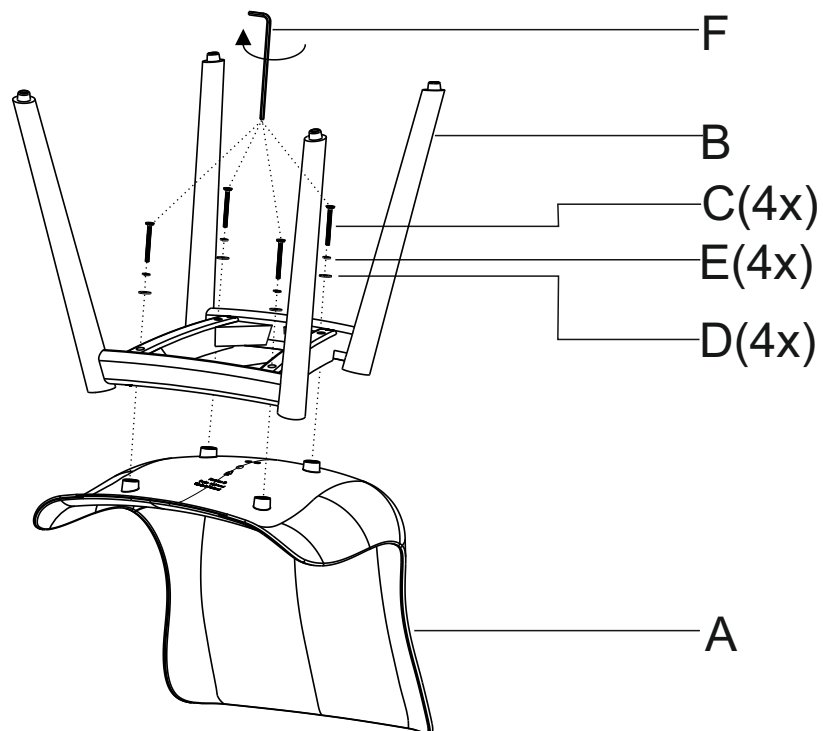

BEFORE ASSEMBLY, PLACE PRODUCT ON A CLEAN SURFACE  
 BITTE PRODUKT AUF EINEN WEICHEN, SAUBEREN UNTERGRUND LEGEN ZUM MONTIEREN  
 PLAATS HET PRODUCT OP EEN ZACHTE, SCHONE ONDERGROND T.B.V. MONTAGE  
 POUR ASSEMBLER, POSEZ LE PRODUIT SUR UNE SURFACE DOUCE ET PROPRE  
 PARA MONTAJE, PONE EL PRODUCTO A UNA SUPERFICIE SUAVE Y LIMPIA

**SOPHIE TEAK DINING**  
**ARTICLE CODE 21.689.XXX**

<p><b>A</b></p> <p>1</p>	<p><b>B</b></p> <p>1</p>	<p><b>C</b></p> <p>M6x50</p> <p>4</p>	<p><b>D</b></p> <p>M6</p> <p>4</p>	<p><b>E</b></p> <p>M6</p> <p>4</p>	<p><b>F</b></p> <p>1</p>
--------------------------	--------------------------	---------------------------------------	------------------------------------	------------------------------------	--------------------------