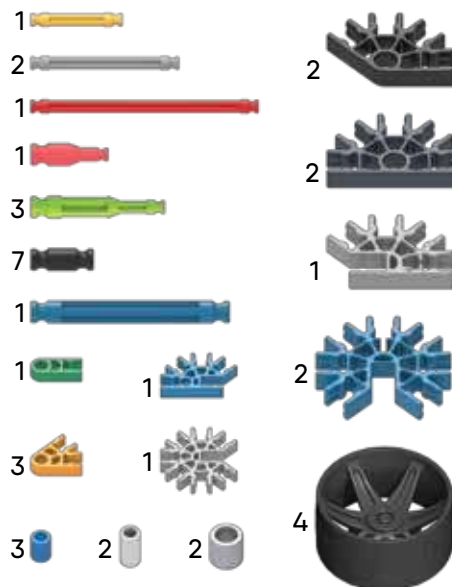

** ¡Combo Modelo!
Kombimodell!
Costruzione combinato!
Combo construír!
Combo-Constructie!

(EN) Parts List – Before you start building, be sure to compare the parts in your set with the parts list here. If anything is missing, call or write to us. We are here to help you!