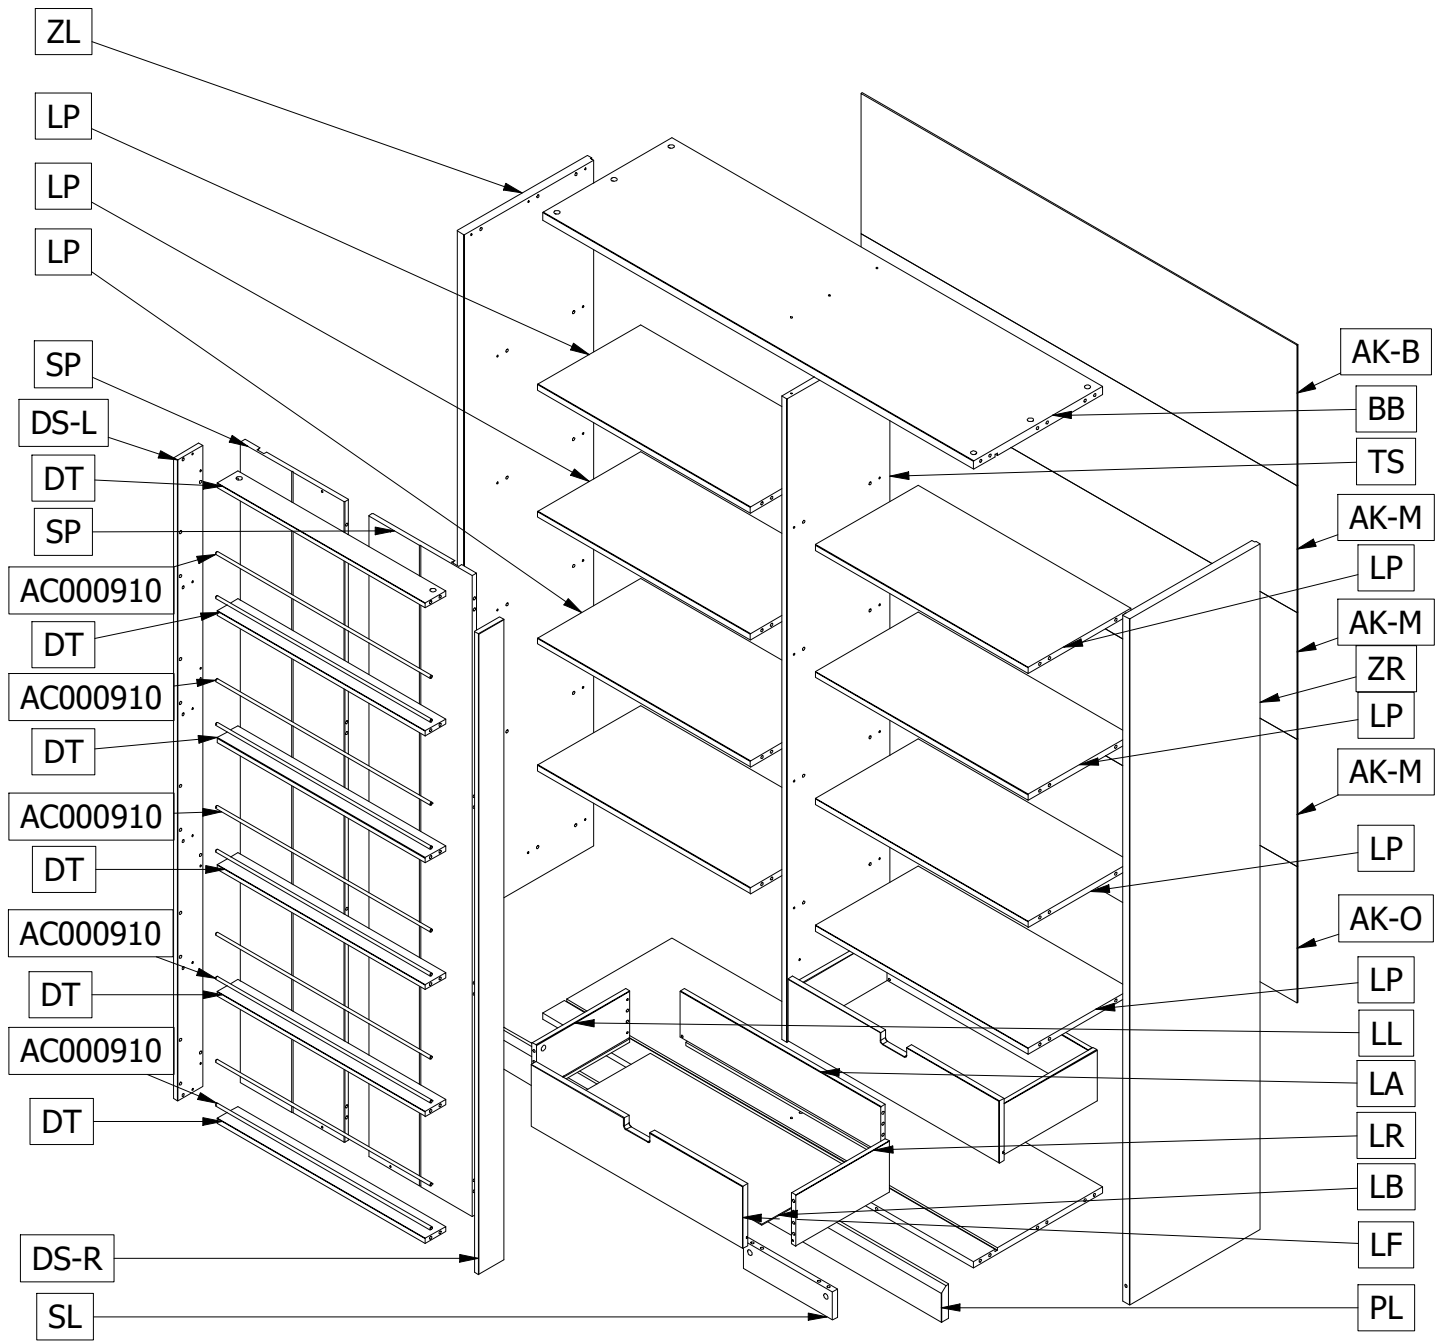

SWING SCHUIFDEURKAST

SCHIEBETÜRENSCHRANK
ARMOIRE 1 PORTE COULISSANTES
SLIDING DOOR CABINET

MADE BY
wood

97	Ø15mm	AC000102 	2	Ø30 Boven	AC000452 
89	24mm	AC000103 	73	8x35mm	AC000601 
4	24-24mm	AC000133 	2	L=320	AC000822-L 
20	3x15mm	AC000201 	2	L=320	AC000822-R 
4	3.5x30mm	AC000202 	2	L=1450	AC000901 
3	5x40mm	AC000238 	10	L=723	AC000910 
16	7x6.3x9mm	AC000247 	48	Ø14	AC000369-* 
50	Ø1.4x25mm	AC000316 			
20	19x14mm	AC000371 			
1	Safety Strip	AC000356 			
2	Ø30 onder	AC000451 			

2x

18

2x

2x

20

AC000103

2x

21