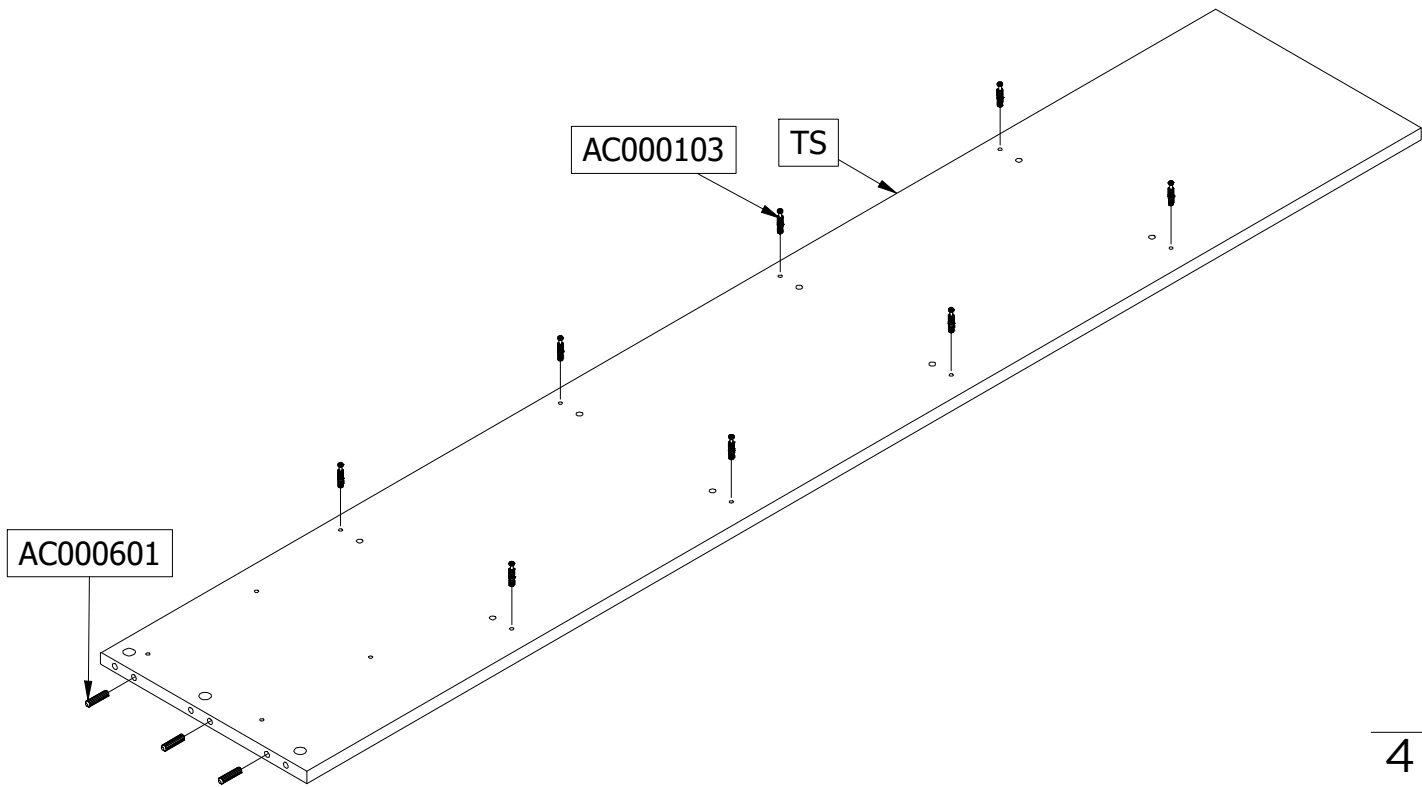

SWING SCHUIFDEURKAST

SCHIEBETÜRENSCHRANK
ARMOIRE 1 PORTE COULISSANTES
SLIDING DOOR CABINET

MADE BY
wood

97	Ø15mm	AC000102 	2	Ø30 Boven	AC000452 
89	24mm	AC000103 	73	8x35mm	AC000601 
4	24-24mm	AC000133 	2	L=320	AC000822-L 
20	3x15mm	AC000201 	2	L=320	AC000822-R 
4	3.5x30mm	AC000202 	2	L=1450	AC000901 
3	5x40mm	AC000238 	10	L=723	AC000910 
16	7x6.3x9mm	AC000247 	48	Ø14	AC000369-* 
50	Ø1.4x25mm	AC000316 			
20	19x14mm	AC000371 			
1	Safety Strip	AC000356 			
2	Ø30 onder	AC000451 			

1

8x

2

3

4

AC000102

5

6

2x

18

2x

2x

20

AC000103

2x

21