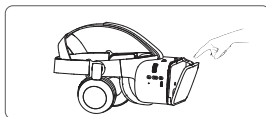

Knop	Kort indrukken
1 Afspelen	Afspelen/Pauze/Beantwoorden/Ophangen
2 Volume -	Volume -
3 Volume +	Volume +
4 Aanraakknop	Touch screen

3. APP Downloaden en installeren

1. Gebruikers van Android-systemen kunnen VR-apps zoeken en downloaden in de Google Play Store.
2. IOS-systeemgebruikers kunnen VR-apps zoeken en downloaden in de App Store.
3. Gebruik de Google Cardboard-app-scan onder de QR-code, dan kunt u uw apparaat maken om de beste ervaring te krijgen.

4. Instructies

Open de app pre-installatie op de mobiele telefoon.

Open de voorkant van de Z6 in ongeveer 30°, plaats de middenlijn van de telefoon in de Z6-middenlijn en bevestig de telefoon.

Stel de hoofdband en oortelefoon in op de meest comfortabele positie om hem te dragen.