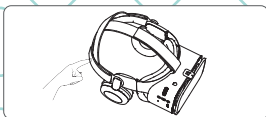

Knop	Kort indrukken
1 Afspelen	Afspelen/Pauze/Beantwoorden/Ophangen
2 Volume -	Volume -
3 Volume +	Volume +
4 Aanraakknop	Touch screen

3. APP Downloaden en installeren

1. Gebruikers van Android-systemen kunnen VR-apps zoeken en downloaden in de Google Play Store.
2. IOS-systeemgebruikers kunnen VR-apps zoeken en downloaden in de App Store.
3. Gebruik de Google Cardboard-app-scan onder de QR-code, dan kunt u uw apparaat maken om de beste ervaring te krijgen.

4. Instructies

Open de app pre-installatie op de mobiele telefoon.

Open de voorkant van de Z6 in ongeveer 30°, plaats de middenlijn van de telefoon in de Z6-middenlijn en bevestig de telefoon.

Stel de hoofdband en oortelefoon in op de meest comfortabele positie om hem te dragen.

Voor gebruikers van bijziendheid of verziendheid, kunnen de wielen aan de rechterzijde worden gebruikt om de vrije positie in te stellen.
(ondersteuning van 0-400 * bijziendheid, 0-200 * verziendheid)