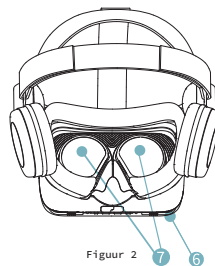

Opvouwbare / Draadloze VR-headset

FETI VR

Handleiding

1. Specificatie overzicht

Compatibel systeem	Boven Android 4.4 of IOS8
Compatibele maat	4.7-6.2 inch
Lens	Ø 52 mm asferische hyperlens
FOV	110°
Visie Aanpassing	Verziendheid 200° tot bijziend 400°
Bekabelde verbinding	Ø 35 mm koptelefoon
Oortelefooneenheid	Ø 50 mm, 112 ± 3 dB (1 KHZ)
Microfoon	Omnidirectionele condensor
Aanraakstok	Ondersteuning capacitief scherm
Apparaatdimensie	140x181x115mm (gevouwen)
Gewicht apparaat	390g (inclusief hoofdtelefoon, hoofdband)
Werktemperatuur	-10-40°C
Bewaar temperatuur	-20-50°C

2. Bedieningsinstructies

Zoals weergegeven in figuur 1 - figuur 3.

1 Voorkant	7 Lens
2 Aanpassing pupilafstand	8 Toneelstuk
3 Aanraakknop	9 Volume -
4 Oortelefoon	10 Volume +
5 Hoofdband aanpassing	
6 Afstelling mobiele telefoon beugel	

Figuur 2

Lees de gebruiksaanwijzing zorgvuldig door voordat u het product gebruikt en bewaar deze op de juiste manier!

FL

V.O.F JUST23
Einsteinweg 11B,
3225LT Hellevoetsluis
FETI, The Netherlands