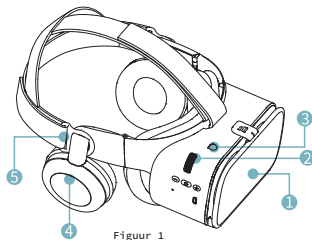

Opvouwbare / Draadloze VR-headset

FETI VR

Handleiding

1. Specificatie overzicht

Compatibel systeem	Boven Android 4.4 of IOS8
Compatibele maat	4.7-6.2 inch
Lens	Ø 52 mm asferische hyperlens
FOV	110°
Visie Aanpassing	Verziendheid 200° tot bijziend 400°
Bekabelde verbinding	Ø 35 mm koptelefoon
Oortelefooneenheid	Ø 50 mm, 112 ± 3 dB (1 KHZ)
Microfoon	Omnidirectionele condensor
Aanraakstok	Ondersteuning capacitief scherm
Apparaatdimensie	140x181x115mm (gevouwen)
Gewicht apparaat	390g (inclusief hoofdtelefoon, hoofdband)
Werktemperatuur	-10-40°C
Bewaar temperatuur	-20-50°C

2. Bedieningsinstructies

Zoals weergegeven in figuur 1 - figuur 3.

1 Voorkant	7 Lens
2 Aanpassing pupilafstand	8 Toneelstuk
3 Aanraakknop	9 Volume -
4 Oortelefoon	10 Volume +
5 Hoofdband aanpassing	
6 Afstelling mobiele telefoon beugel	

4. Instructies

Open de app pre-installatie op de mobiele telefoon.

Open de voorkant van de Z6 in ongeveer 30°, plaats de middenlijn van de telefoon in de Z6-middenlijn en bevestig de telefoon.

Stel de hoofdband en oortelefoon in op de meest comfortabele positie om hem te dragen.