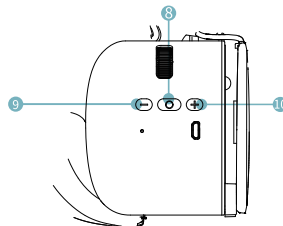

Figuur 3

Lees de gebruiksaanwijzing zorgvuldig door voordat u het product gebruikt en bewaar deze op de juiste manier!

FL

V.O.F JUST23
Einsteinweg 11B,
3225LT Hellevoetsluis
FETI, The Netherlands