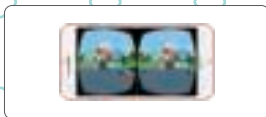

Knop	Kort indrukken
1 Afspelen	Afspelen/Pauze/Beantwoorden/Ophangen
2 Volume -	Volume -
3 Volume +	Volume +
4 Aanraakknop	Touch screen

3. APP Downloaden en installeren

1. Gebruikers van Android-systemen kunnen VR-apps zoeken en downloaden in de Google Play Store.
2. IOS-systeemgebruikers kunnen VR-apps zoeken en downloaden in de App Store.
3. Gebruik de Google Cardboard-app-scan onder de QR-code, dan kunt u uw apparaat maken om de beste ervaring te krijgen.

4. Instructies

Open de app pre-installatie op de mobiele telefoon.

Open de voorkant van de Z6 in ongeveer 30°, plaats de middenlijn van de telefoon in de Z6-middenlijn en bevestig de telefoon.

Stel de hoofdband en oortelefoon in op de meest comfortabele positie om hem te dragen.