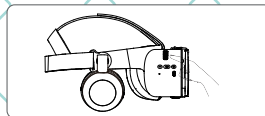

4. Instructies

Open de app pre-installatie op de mobiele telefoon.

Open de voorkant van de Z6 in ongeveer 30°, plaats de middenlijn van de telefoon in de Z6-middenlijn en bevestig de telefoon.

Stel de hoofdband en oortelefoon in op de meest comfortabele positie om hem te dragen.

Voor gebruikers van bijziendheid of verziendheid, kunnen de wielen aan de rechterzijde worden gebruikt om de vrije positie in te stellen.
(ondersteuning van 0-400 * bijziendheid, 0-200 * verziendheid)