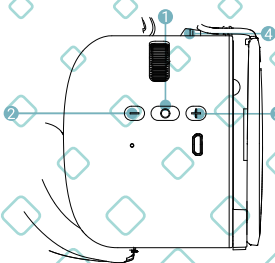

Knop	Kort indrukken
1 Afspelen	Afspelen/Pauze/Beantwoorden/Ophangen
2 Volume -	Volume -
3 Volume +	Volume +
4 Aanraakknop	Touch screen

3. APP Downloaden en installeren

1. Gebruikers van Android-systemen kunnen VR-apps zoeken en downloaden in de Google Play Store.
2. IOS-systeemgebruikers kunnen VR-apps zoeken en downloaden in de App Store.
3. Gebruik de Google Cardboard-app-scan onder de QR-code, dan kunt u uw apparaat maken om de beste ervaring te krijgen.

4. Instructies

Open de app pre-installatie op de mobiele telefoon.

Open de voorkant van de Z6 in ongeveer 30°, plaats de middenlijn van de telefoon in de Z6-middenlijn en bevestig de telefoon.

Stel de hoofdband en oortelefoon in op de meest comfortabele positie om hem te dragen.

Voor gebruikers van bijziendheid of verziendheid, kunnen de wielen aan de rechterzijde worden gebruikt om de vrije positie in te stellen.
(ondersteuning van 0-400 * bijziendheid, 0-200 * verziendheid)

5. Beveiligingsherinnering