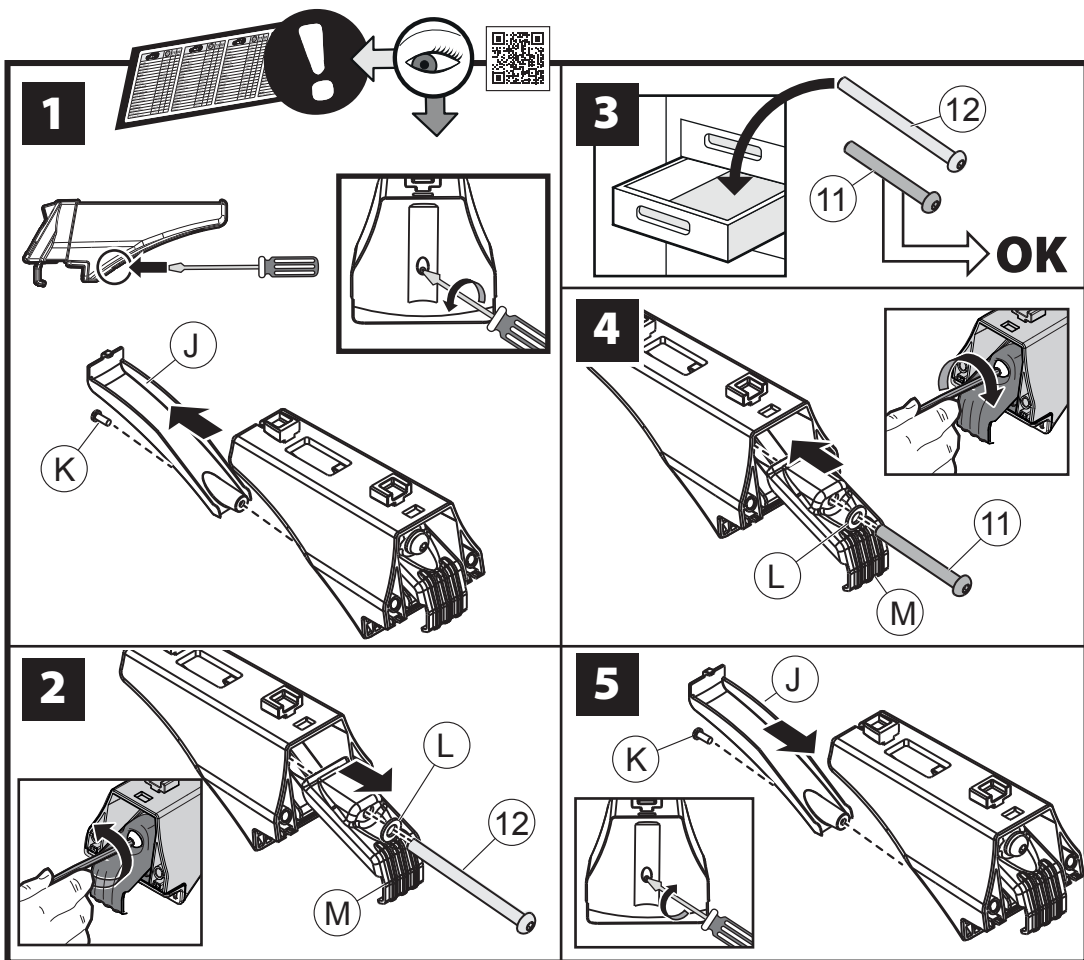

TIGER / AVIA

LEOPARD

LEOPARD

TIGER / AVIA / LEOPARD

TIGER / AVIA

			+	
		Peso (kg)		Portata (kg)
TIGER SILVER	AVIA SILVER	3,5		75
TIGER BLACK	AVIA BLACK	3,4		75
TIGER XL SILVER	AVIA XL SILVER	3,7		75
TIGER XL BLACK	AVIA XL BLACK	3,6		75
LEOPARD		4		75
LEOPARD XL		4,3		75