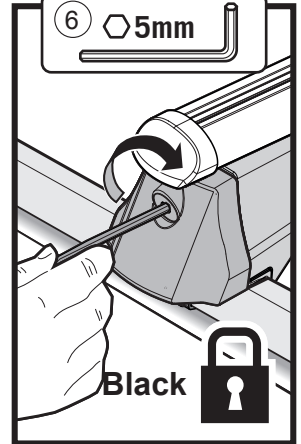

TIGER / AVIA

LEOPARD

LEOPARD

TIGER / AVIA / LEOPARD

TIGER / AVIA

Cod.istr.	Approvato da
500013900000	LM
Data	Creato da
04/03/2016	NP

			+	
		Peso (kg)		Portata (kg)
TIGER SILVER	AVIA SILVER	3,5		75
TIGER BLACK	AVIA BLACK	3,4		75
TIGER XL SILVER	AVIA XL SILVER	3,7		75
TIGER XL BLACK	AVIA XL BLACK	3,6		75
LEOPARD		4		75
LEOPARD XL		4,3		75