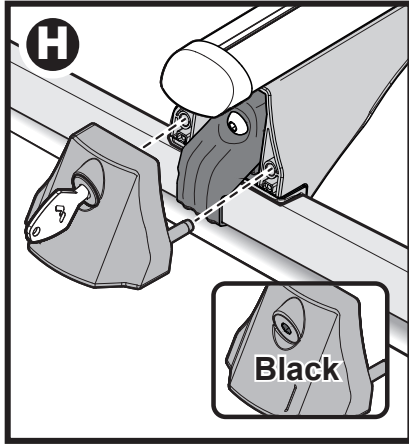

TIGER / AVIA

LEOPARD

LEOPARD

TIGER / AVIA / LEOPARD

TIGER / AVIA

Cod.istr.	Approvato da
500013900000	LM
Data	Creato da
04/03/2016	NP

			+	
		Peso (kg)		Portata (kg)
TIGER SILVER	AVIA SILVER	3,5		75
TIGER BLACK	AVIA BLACK	3,4		75
TIGER XL SILVER	AVIA XL SILVER	3,7		75
TIGER XL BLACK	AVIA XL BLACK	3,6		75
LEOPARD		4		75
LEOPARD XL		4,3		75