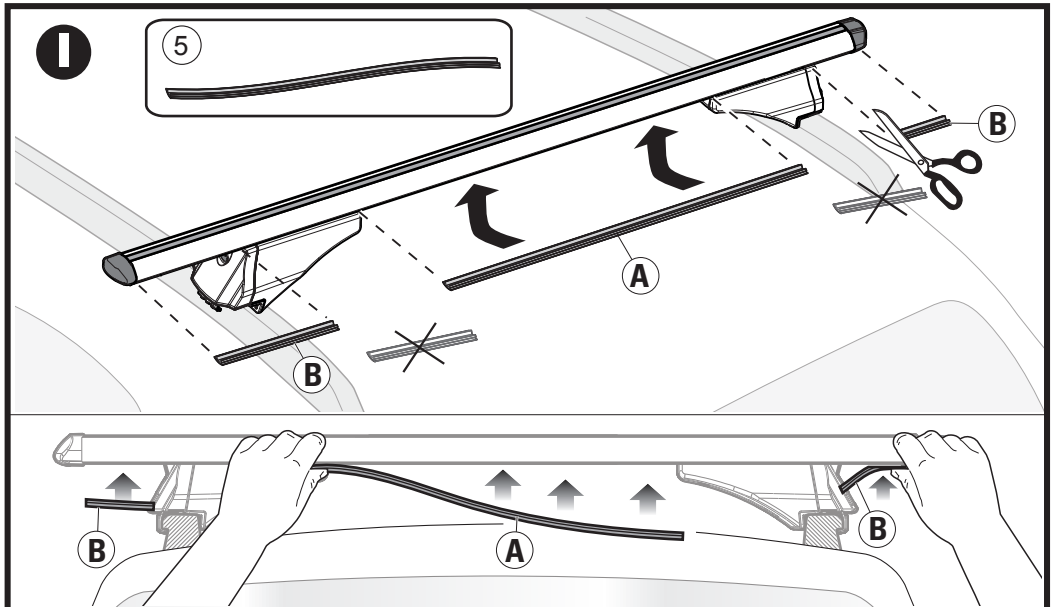

TIGER / AVIA

LEOPARD

LEOPARD

TIGER / AVIA / LEOPARD

TIGER / AVIA

Cod.istr.	Approvato da
500013900000	LM
Data	Creato da
04/03/2016	NP

			+	
		Peso (kg)		Portata (kg)
TIGER SILVER	AVIA SILVER	3,5		75
TIGER BLACK	AVIA BLACK	3,4		75
TIGER XL SILVER	AVIA XL SILVER	3,7		75
TIGER XL BLACK	AVIA XL BLACK	3,6		75
LEOPARD		4		75
LEOPARD XL		4,3		75