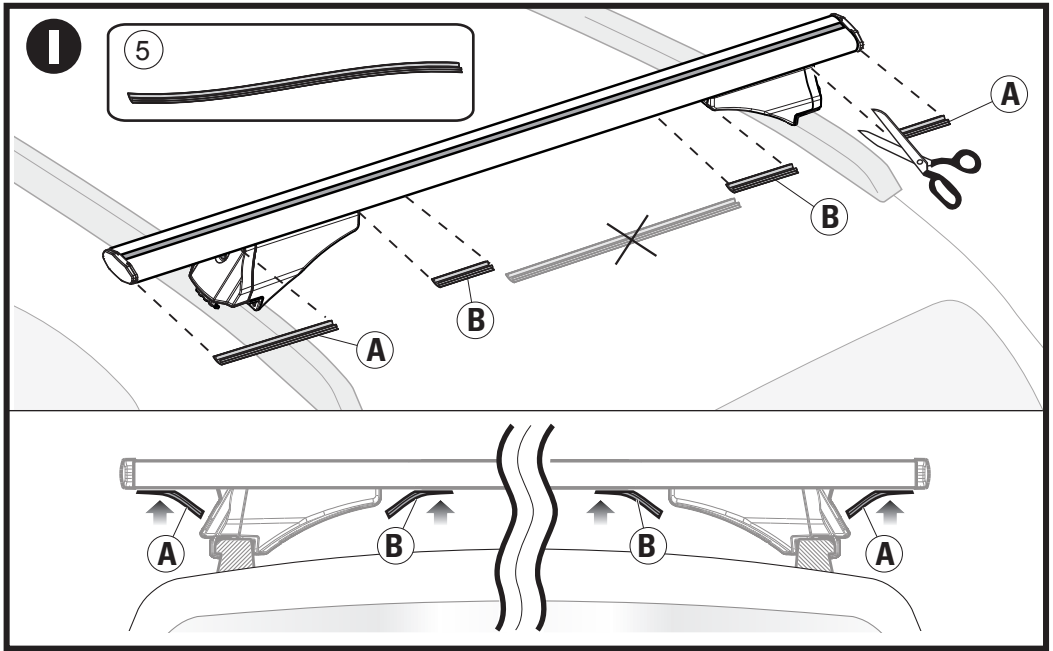

TIGER / AVIA

LEOPARD

LEOPARD

TIGER / AVIA / LEOPARD

TIGER / AVIA

Cod.istr.	Approvato da
500013900000	LM
Data	Creato da
04/03/2016	NP

			+	
		Peso (kg)		Portata (kg)
TIGER SILVER	AVIA SILVER	3,5		75
TIGER BLACK	AVIA BLACK	3,4		75
TIGER XL SILVER	AVIA XL SILVER	3,7		75
TIGER XL BLACK	AVIA XL BLACK	3,6		75
LEOPARD		4		75
LEOPARD XL		4,3		75