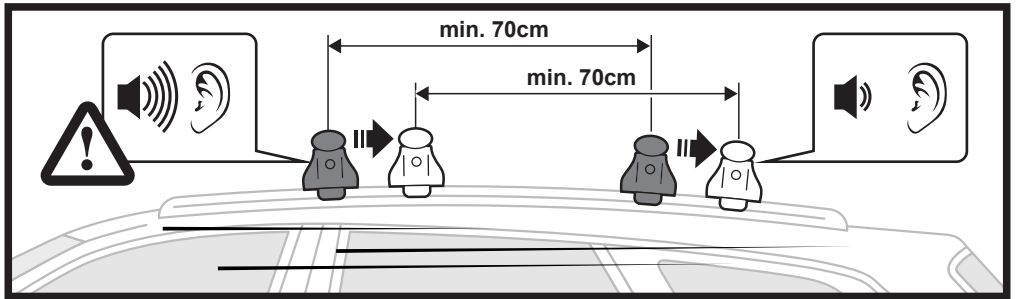

TIGER / AVIA

LEOPARD

LEOPARD

TIGER / AVIA / LEOPARD

TIGER / AVIA

Cod.istr.	Approvato da
500013900000	LM
Data	Creato da
04/03/2016	NP

			+	
		Peso (kg)		Portata (kg)
TIGER SILVER	AVIA SILVER	3,5		75
TIGER BLACK	AVIA BLACK	3,4		75
TIGER XL SILVER	AVIA XL SILVER	3,7		75
TIGER XL BLACK	AVIA XL BLACK	3,6		75
LEOPARD		4		75
LEOPARD XL		4,3		75