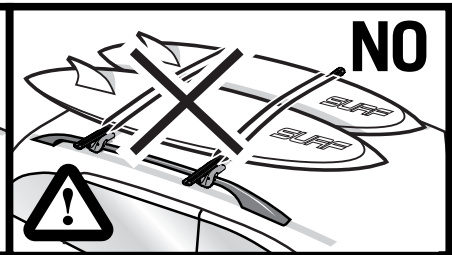

TIGER / AVIA

LEOPARD

LEOPARD

TIGER / AVIA / LEOPARD

TIGER / AVIA

Cod.istr.	Approvato da
500013900000	LM
Data	Creato da
04/03/2016	NP

			+	
		Peso (kg)		Portata (kg)
TIGER SILVER	AVIA SILVER	3,5		75
TIGER BLACK	AVIA BLACK	3,4		75
TIGER XL SILVER	AVIA XL SILVER	3,7		75
TIGER XL BLACK	AVIA XL BLACK	3,6		75
LEOPARD		4		75
LEOPARD XL		4,3		75