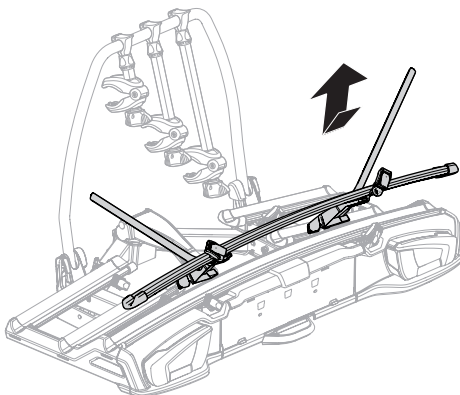

- SK** Príslušenstvo: Nosič bicyklov s montážou na ťažné zariadenie
SL Dodatki: Prtljažnik za kolesa za na vlečno kljuko
HR/BIH Dodaci: Nosač bicikla koji se postavlja na kuku za vuču
RO Accesorii: Suport pentru bicicletă montat pe bara de tracțiune
HU Tartozékok: Vonóhorogra szerelhető kerékpártartó
EL Εξοπλισμός: Σχόρα ποδηλάτου κοσμοδόπου
TR Aksesuarlar: Çeki demirine bağlanan bisiklet taşıyıcı
HE המלحق: מנשא אופניים למרכיב על קציב הצפר
AR المرفقات: حامل الدراجة للتثبيت على قضيب القطر
ZH 附件: 拖杆安装式托架
JA アクセサリー: トウバーマウント型サイクルキャリア
KO 액세서리: 트우바 장착 자전거 캐리어
TH อุปกรณ์เสริม: ครงยึดจับจักรยานแบบติดตั้งกับอุปกรณ์ลากพ่วงท้ายรถ

6

A

B

C

i

Thule BackSpace XT
9383

Thule BackSpace XT
3rd/4th Bike Arm
9382/9392

Not ok