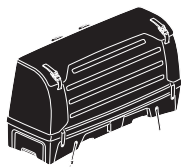

➤ Instructions

Thule VeloSpace XT Bike Adapter 9381, For Thule VeloSpace XT 938/939

- EN** Accessories: Tow bar-mounted bike carrier
DE Zubehör: Fahrradträger für die Anhängerkupplung
FR Accessoires: Porte-vélos sur boule d'attelage
NL Accessoires: Fietsdrager voor op de trekhaak
IT Accessori: Portabici da installare sul gancio da traino
ES Accesorios: Portabicicletas de bola de remolque
PT Acessórios: Suporte para bicicleta para engate
SV Tillbehör: Dragkroksmonterad cykelhållare
DK Tilbehør: Cykelholder, der er monteret på anhængertræk
NO Tilbehør: Hengerfestemonterte lasteholdere
FI Lisävarusteet: Vetokoukkuun kiinnitettävä polkupyöräteline
ET Lisavarustus: Haakekonksule paigaldatav jalgrattahoidik
LV Piederumi: Uz piekabes āķa uzstādāms velosipēdu turētājs
LT Priedai: Prie gražulo tvirtinami dviračių laikikliai
PL Akcesoria: Bagażnik rowerowy montowany na haku holowniczym
RU Аксессуары: Устанавливаемое на фаркопе крепление для велосипедов
UK Аксесуари: Багажник для велосипедів, що монтується на буксирній штанзі
BG Принадлежности: Багажник за велосипеди, монтиран на теглича
CS Doplòky: Nosič jízdních kol s montáží na tažné zařízení

- SK** Príslušenstvo: Nosič bicyklov s montážou na ťažné zariadenie
SL Dodatki: Prtljažnik za kolesa za na vlečno kljuko
HR/BIH Dodaci: Nosač bicikla koji se postavlja na kuku za vuču
RO Accesorii: Suport pentru bicicletă montat pe bara de tracțiune
HU Tartozékok: Vonóhorogra szerelhető kerékpártartó
EL Εξοπλισμός: Σχόρα ποδηλάτου κοσμοδόπου
TR Aksesuarlar: Çeki demirine bağlanan bisiklet taşıyıcı
HE המלحق: מנשא אופניים למרכיב על קציב הצפר
AR المرفقات: حامل الدراجة للتثبيت على قضيب القطر
ZH 附件: 拖杆安装式托架
JA アクセサリー: トウバーマウント型サイクルキャリア
KO 액세서리: 트우바 장착 자전거 캐리어
TH อุปกรณ์เสริม: ครงยึดจับจักรยานแบบติดตั้งกับอุปกรณ์ลากพ่วงท้ายรถ

6

A

B

C

i

Thule BackSpace XT
9383

Thule BackSpace XT
3rd/4th Bike Arm
9382/9392

Not ok