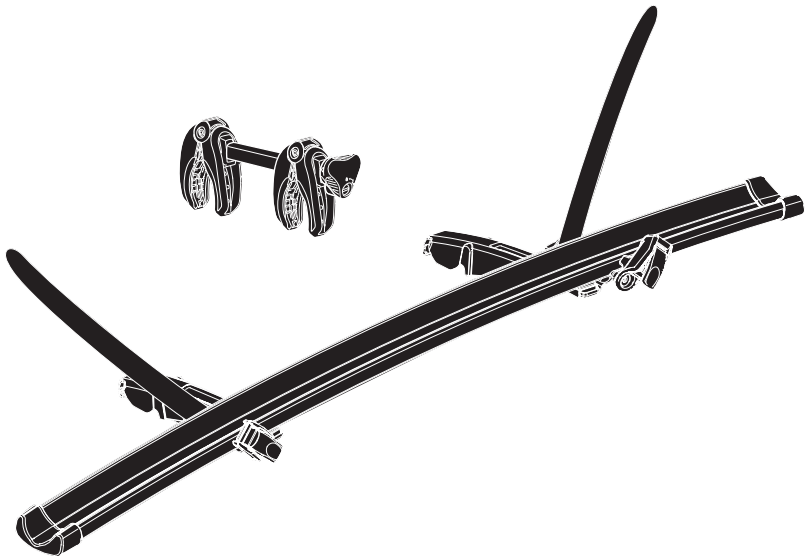

➤ Instructions

Thule VeloSpace XT Bike Adapter 9381, For Thule VeloSpace XT 938/939

- EN** Accessories: Tow bar-mounted bike carrier
DE Zubehör: Fahrradträger für die Anhängerkupplung
FR Accessoires: Porte-vélos sur boule d'attelage
NL Accessoires: Fietsdrager voor op de trekhaak
IT Accessori: Portabici da installare sul gancio da traino
ES Accesorios: Portabicicletas de bola de remolque
PT Acessórios: Suporte para bicicleta para engate
SV Tillbehör: Dragkroksmonterad cykelhållare
DK Tilbehør: Cykelholder, der er monteret på anhængertræk
NO Tilbehør: Hengerfestemonterte lasteholdere
FI Lisävarusteet: Vetokoukkuun kiinnitettävä polkupyöräteline
ET Lisavarustus: Haakekonksule paigaldatav jalgrattahoidik
LV Piederumi: Uz piekabes āķa uzstādāms velosipēdu turētājs
LT Priedai: Prie gražulo tvirtinami dviračių laikikliai
PL Akcesoria: Bagażnik rowerowy montowany na haku holowniczym
RU Аксессуары: Устанавливаемое на фаркопе крепление для велосипедов
UK Аксесуари: Багажник для велосипедів, що монтується на буксирній штанзі
BG Принадлежности: Багажник за велосипеди, монтиран на теглича
CS Doplòky: Nosič jízdních kol s montáží na tažné zařízení

- SK** Príslušenstvo: Nosič bicyklov s montážou na ťažné zariadenie
SL Dodatki: Prtljažnik za kolesa za na vlečno kljuko
HR/BIH Dodaci: Nosač bicikla koji se postavlja na kuku za vuču
RO Accesorii: Suport pentru bicicletă montat pe bara de tracțiune
HU Tartozékok: Vonóhorogra szerelhető kerékpártartó
EL Εξοπλισμός: Σχόρα ποδηλάτου κοσμοδόπου
TR Aksesuarlar: Çeki demirine bağlanan bisiklet taşıyıcı
HE המלحق: מנשא אופניים למרכיב על קציב הצפר
AR المرفقات: حامل الدراجة للتثبيت على قضيب القطر
ZH 附件: 拖杆安装式托架
JA アクセサリー: トウバーマウント型サイクルキャリア
KO 액세서리: 트우바 장착 자전거 캐리어
TH อุปกรณ์เสริม: ครงยึดจับจักรยานแบบติดตั้งกับอุปกรณ์ลากพ่วงท้ายรถ