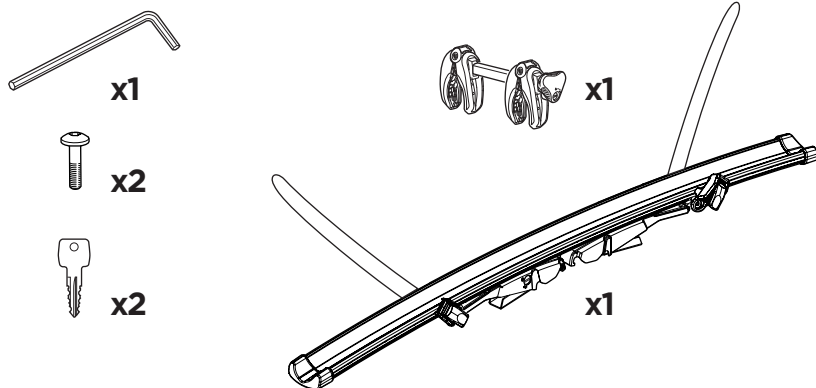

1. **SK** Príslušenstvo: Nosič bicyklov s montážou na ťažné zariadenie
   SL Dodatki: Prtljažnik za kolesa za na vlečno kljuko
   HR/BIH Dodaci: Nosač bicikla koji se postavlja na kuku za vuču
   RO Accesorii: Suport pentru bicicletă montat pe bara de tracțiune
   HU Tartozékok: Vonóhorogra szerelhető kerékpártartó
   EL Εξοπλισμός: Σχόρα ποδηλάτου κοσμοδόπου
   TR Aksesuarlar: Çeki demirine bağlanan bisiklet taşıyıcı
   HE המלحق: מנשא אופניים למרכיב על קציב הצפר
   AR المرفقات: حامل الدراجة للتثبيت على قضيب القطر
   ZH 附件: 拖杆安装式托架
   JA アクセサリー: トウバーマウント型サイクルキャリア
   KO 액세서리: 트우바 장착 자전거 캐리어
   TH อุปกรณ์เสริม: ครงยึดจับจักรยานแบบติดตั้งกับอุปกรณ์ลากพ่วงท้ายรถ

CITY CRASH
Complies with ISO norm