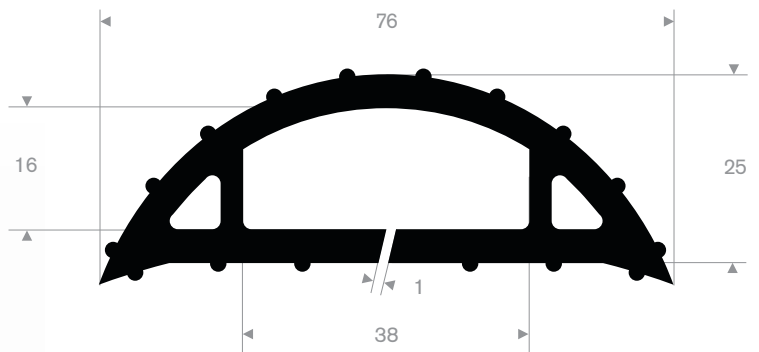

Artikelcode	Rollengte (m)	Breedte (mm)	Hoogte (mm)	Gewicht (kg)
21500472	9	76	25	9