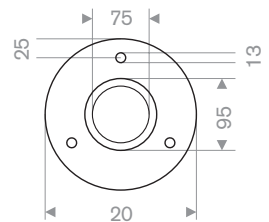

Afzetzpalen

Artikelcode	Kleur	Hoogte (mm)	Basis (mm)	Gewicht (kg)
21500601	zwart	75	20	1,1
21500601BL	blauw	75	20	1,1
21500601DG	donkergroen	75	20	1,1
21500601Y	geel	75	20	1,1
21500601OR	oranje	75	20	1,1