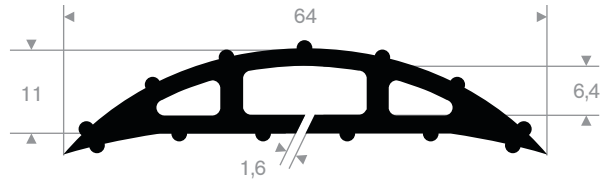

## Kabelbrug met reflectors - 3 kanalen

Artikelcode	Lengte (mm)	Breedte (mm)	Hoogte (mm)	Afmeting kanalen (mm)	Max belasting	Gewicht (kg)
21500540	1000	500	70	30 x 40 (2x) 40 x 50 (1x)	18 ton	9,5

## Flexibele verkeersdrempel

Artikelcode	Lengte (mm)	Breedte (mm)	Hoogte (mm)	Max belasting	Gewicht (kg)
21500552	3000	250	25	20 ton	12

Kabelgoten

Artikelcode	Rollengte (m)	Breedte (mm)	Hoogte (mm)	Gewicht (kg)
21500470	9	64	11	5