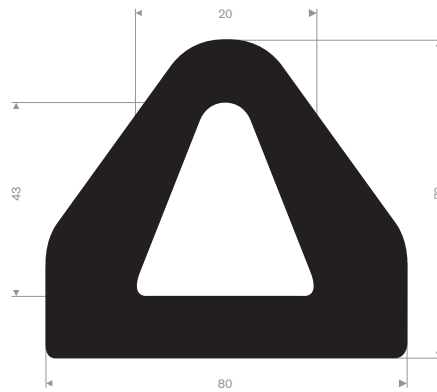

Fenderprofielen op rol

Artikelcode	Lengte (mm)	Breedte (mm)	Hoogte (mm)	Kwaliteit	Hardheid
21108810	5000	100	80	EPDM	70° Shore
21528070	10000	80	70	EPDM	70° Shore