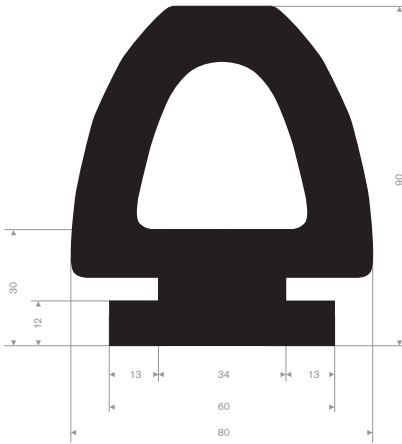

D-fenderblokken zonder boorgaten

Artikelcode	Lengte (mm)	Breedte (mm)	Hoogte (mm)	Kwaliteit	Hardheid
21501435	400	80	82	EPDM	70° Shore