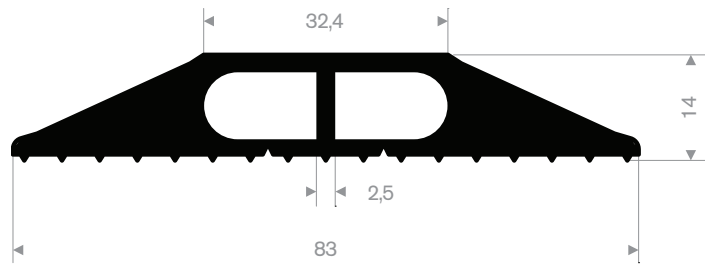

Artikelcode	Rollengte (m)	Breedte (mm)	Hoogte (mm)	Gewicht (kg)
21500471	9	76	16	6,5

Artikelcode	Rollengte (m)	Breedte (mm)	Hoogte (mm)	Gewicht (kg)
21500472	9	76	25	9

Kabelgoten / dorpels

Artikelcode	Rollengte (m)	Breedte (mm)	Hoogte (mm)	Gewicht (kg)
21500480	25	66,5	10,7	14