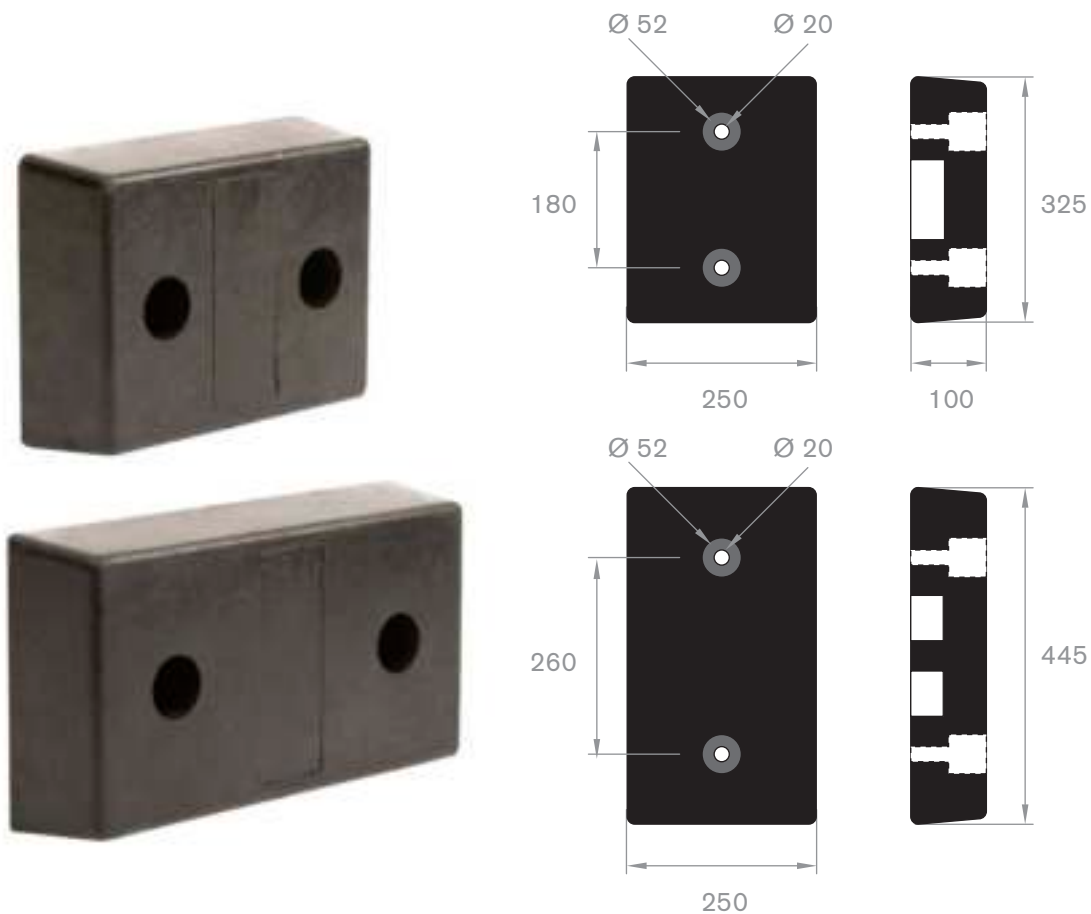

Stootblokken voor laaddocks

Artikelcode	Lengte (mm)	Breedte (mm)	Hoogte (mm)	Gewicht in (kg/m)
21501075	325	250	100	8
21501080	445	250	100	12