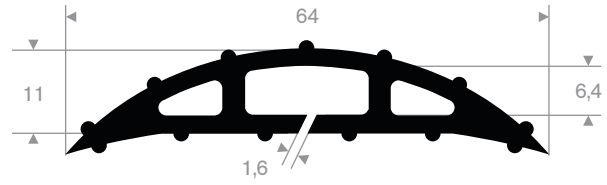

Kabelgoten

Artikelcode	Rollengte (m)	Breedte (mm)	Hoogte (mm)	Gewicht (kg)
21500470	9	64	11	5