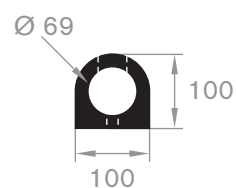

D-fenderblokken met boorgaten

Artikelcode	Lengte (mm)	Breedte (mm)	Hoogte (mm)	Gewicht (kg/m)	Hardheid
21501010	905	100	100	8	95° Shore
21501015	905	150	150	14	95° Shore
21501020	1000	200	200	30	95° Shore
21501022	2000	200	200	60	95° Shore