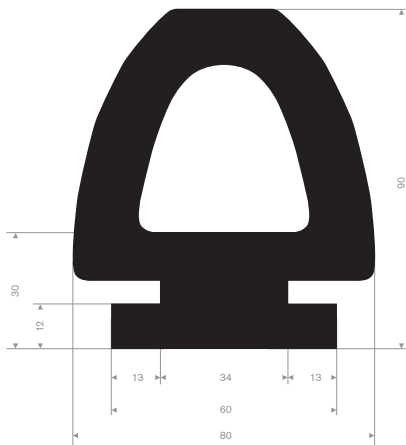

Hoekbeschermer met RVS

Artikelcode	Kleur	Lengte (mm)	Afmeting (mm)	Dikte (mm)	Gewicht (kg)	Materiaal
21658800	zwart/geel	1000	100 x 100	20	2,5	rubber en RVS

Stootblok/wielstopper

Artikelcode	Lengte (mm)	Breedte (mm)	Hoogte (mm)	Kleur	Materiaal	Gewicht (kg/m)
21500565	540	150	101	zwart/geel	PVC	5
21500570Y	555	155	100	zwart/geel	rubber	4
21500570	555	155	100	zwart	rubber	4
21500572Y	905	155	100	zwart/geel	rubber	7
21500572	905	155	100	zwart	rubber	7
21500574Y	1205	155	100	zwart/geel	rubber	8,5
21500574	1205	155	100	zwart	rubber	8,5
21500576Y	1865	155	100	zwart/geel	rubber	14
21500576	1865	155	100	zwart	rubber	14

Stootblokken voor laaddocks

Artikelcode	Lengte (mm)	Breedte (mm)	Hoogte (mm)	Gewicht in (kg/m)
21501075	325	250	100	8
21501080	445	250	100	12

D-fenderblokken met boorgaten

Artikelcode	Lengte (mm)	Breedte (mm)	Hoogte (mm)	Gewicht (kg/m)	Hardheid
21501010	905	100	100	8	95° Shore
21501015	905	150	150	14	95° Shore
21501020	1000	200	200	30	95° Shore
21501022	2000	200	200	60	95° Shore

D-fenderblokken zonder boorgaten

Artikelcode	Lengte (mm)	Breedte (mm)	Hoogte (mm)	Kwaliteit	Hardheid
21501435	400	80	82	EPDM	70° Shore

Fenderprofielen op rol

Artikelcode	Lengte (mm)	Breedte (mm)	Hoogte (mm)	Kwaliteit	Hardheid
21108810	5000	100	80	EPDM	70° Shore
21528070	10000	80	70	EPDM	70° Shore

Drempelhulpen

Artikelcode	Breedte (mm)	Diepte (mm)	Hoogte (mm)	Gewicht (kg)
31002010	1080	220	26	5
31002020	1080	325	38	9
31002030	1080	420	51	14
31002040	1080	420	65	16
31002050	910	450	75	17
31002060	910	540	90	21
31002070	910	600	103	27