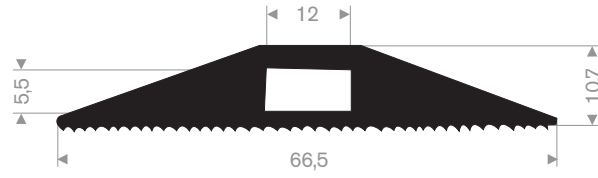

Kabelgoten / dorpels

Artikelcode	Rollengte (m)	Breedte (mm)	Hoogte (mm)	Gewicht (kg)
21500480	25	66,5	10,7	14