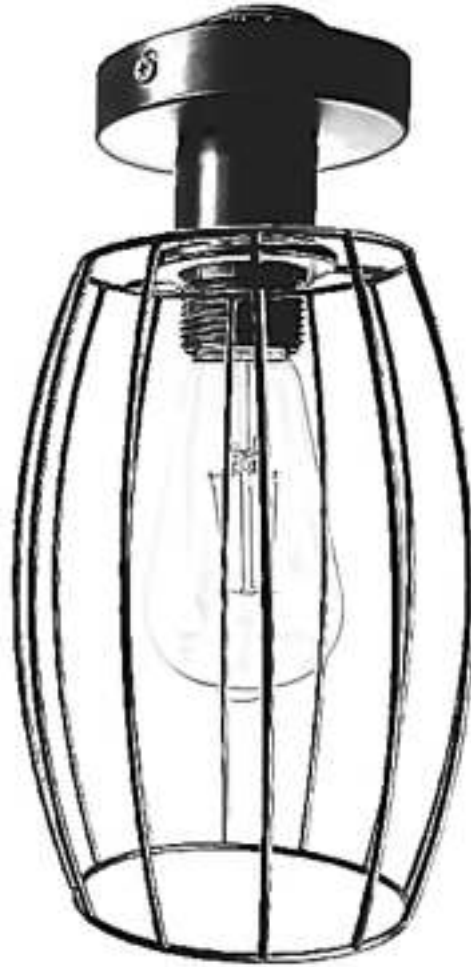

Lumefy

Lumefy Hanglamp Industrieel Rond - Inclusief Lichtbron
- Plafondlamp Metaal - Zwart

RoHS

Lees de instructies voor gebruik
Read the manual before use

Lumefy.nl

Made in China, designed in The Netherlands