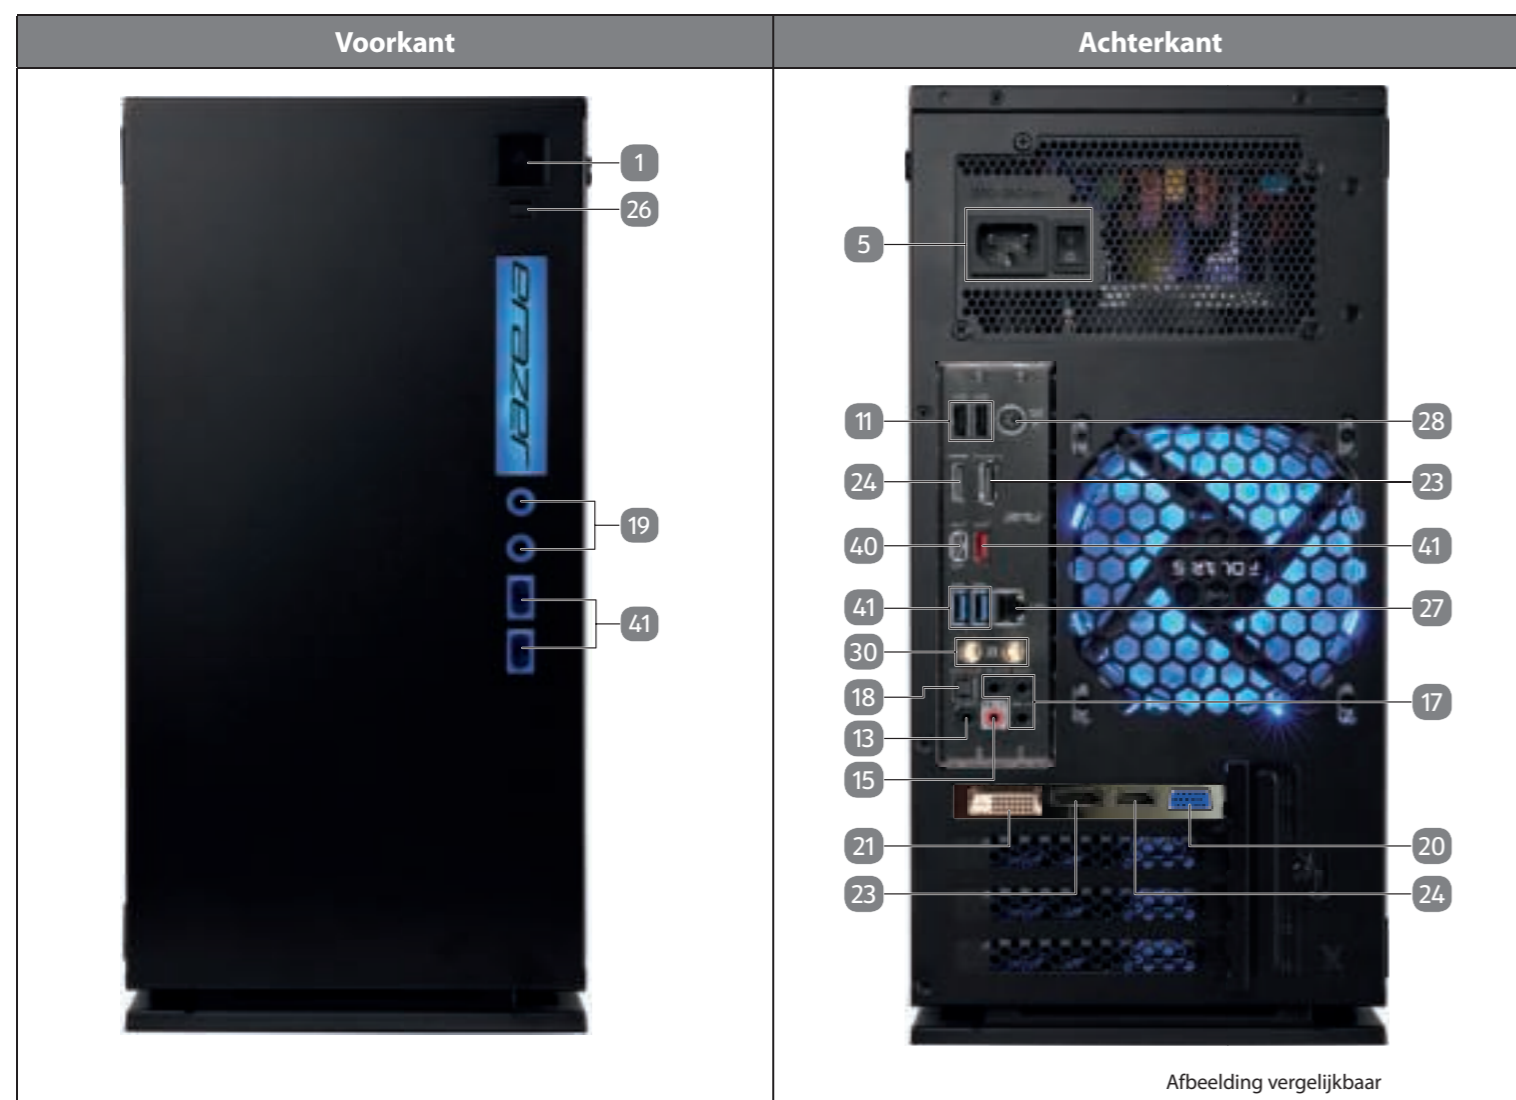

Overzicht van de aansluitingen

Afbeelding vergelijkbaar

POS	Beschrijving van de componenten	POS	Beschrijving van de componenten
1	Aan-uitschakelaar/controlelampje	21	Monitoraansluiting DVI-D - optioneel
5	Stroomvoorziening (netsnoeraansluiting en netschakelaar - optioneel)	23	DisplayPort - optioneel
11	USB 2.0-poorten - optioneel	24	HDMI-aansluiting - optioneel
13	Aansluiting voor microfoon - optioneel	26	Resetschakelaar
15	Aansluiting voor hoofdtelefoon/luidspreker FS (front out)* - optioneel	27	Netwerk LAN (RJ-45)
17	Surround (RS, CS, SS)* - optioneel	28	PS/2-aansluitingen - optioneel
18	Digitale audio-uitgang S/PDIF optisch* - optioneel	30	WLAN antenneaansluitingen - optioneel
19	Audio-aansluitingen*	40	USB 3.2-poorten (Type-C) - optioneel
20	Monitoraansluiting VGA - optioneel	41	USB 3.2-poorten (Type A) - optioneel