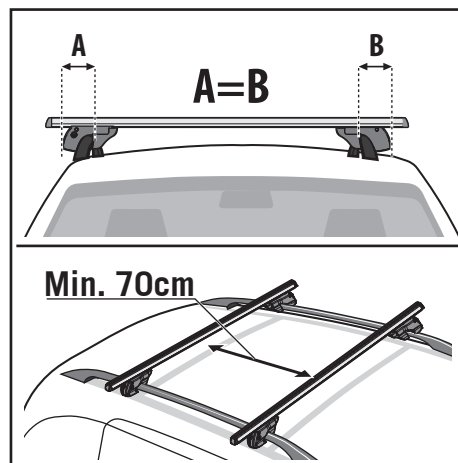

Car Model	Weight (kg)	Max Load (kg)
Sherman	3,5 kg	MAX 90kg
Sherman XL	3,9 kg	

**F.lli Menabò S.r.l.**  
 Via 8 Marzo, 3  
 42025 Cavriago (RE)  
 Tel. +39-0522/942840  
 Fax. +39-0522/942948  
 e-mail: info@flli-menabo.it  
 www.flli-menabo.it