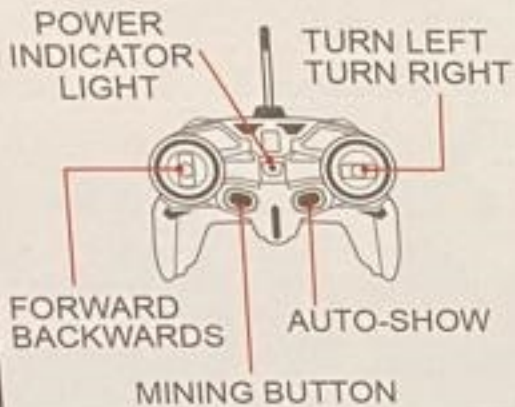

5 A/C CHANNEL

5 A/C CHANNEL

1:24

PROPORTION

**ENGINEERING**

LEAVE INDUSTRY

1:24

PROPORTION

**DIE-CAST**

**REMOTE CONTROLLING EXCAVATOR**

**LEAVE INDUSTRY**

**WARNING:**  
CHOKING HAZARD - Small parts.  
Not for children under 3 years.

NOT SUITABLE FOR CHILDREN UNDER 3 YEARS DUE TO SMALL PARTS

تحذير: غير ملائم للأطفال تحت 3 سنوات بسبب الأجزاء الصغيرة  
COUNTRY OF ORIGIN: CHINA  
بداة المنشأ: الصين