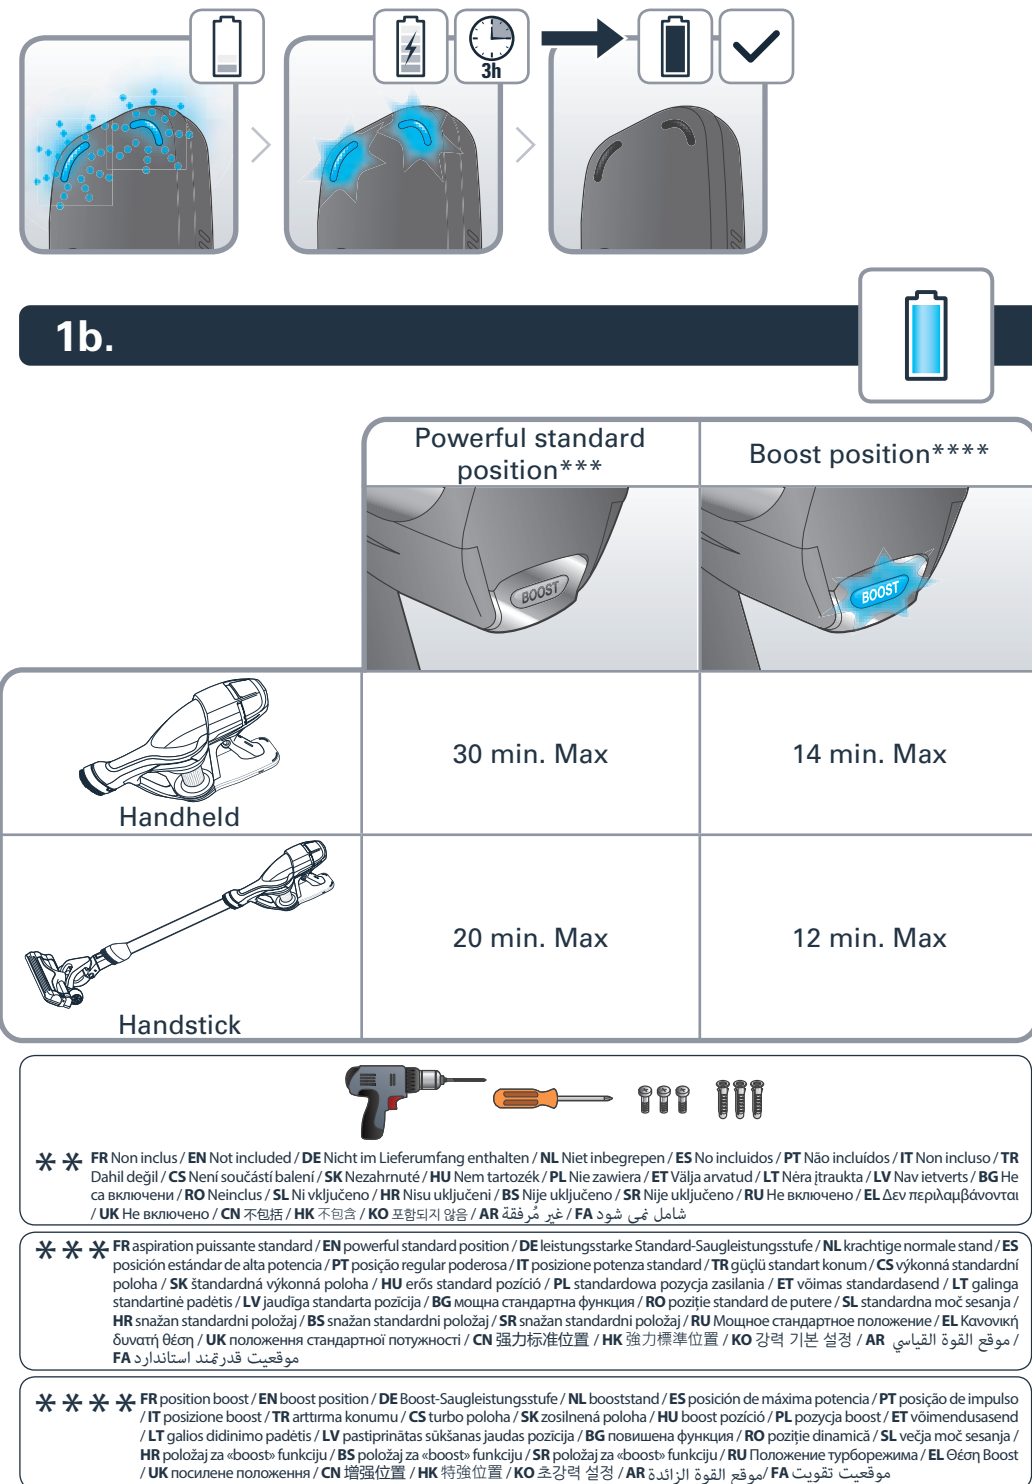

FR Pour plus d'informations / **EN** For more information / **DE** Weitere Informationen / **NL** Voor meer informatie / **ES** Para más información / **PT** Para mais informações / **IT** Per ulteriori informazioni / **TR** Daha fazla bilgi için / **CS** Více informací naleznete zde / **SK** Pre viac informácií / **HU** További információk / **PL** Więcej informacji można znaleźć / **ET** Lisateave / **LT** Norėdami daugiau informacijos / **LV** Vairāk informācijas / **BG** За повече информация / **RO** Pentru informații suplimentare / **SL** Več informacij / **HR** Za više informacija / **BS** Za više informacija / **SR** Za više informacija / **RU** Для получения дополнительной информации / **EL** Για περισσότερες πληροφορίες / **UK** Для отримання докладніших відомостей / **CN** 获取更多信息 / **HK** 更多信息 / **KO** 더 자세한 정보는 아래 웹사이트에서 확인하실 수 있습니다 / **AR** للمزيد من المعلومات / **FA** برای کسب اطلاعات بیشتر

www.rowenta.com   www.tefal.com