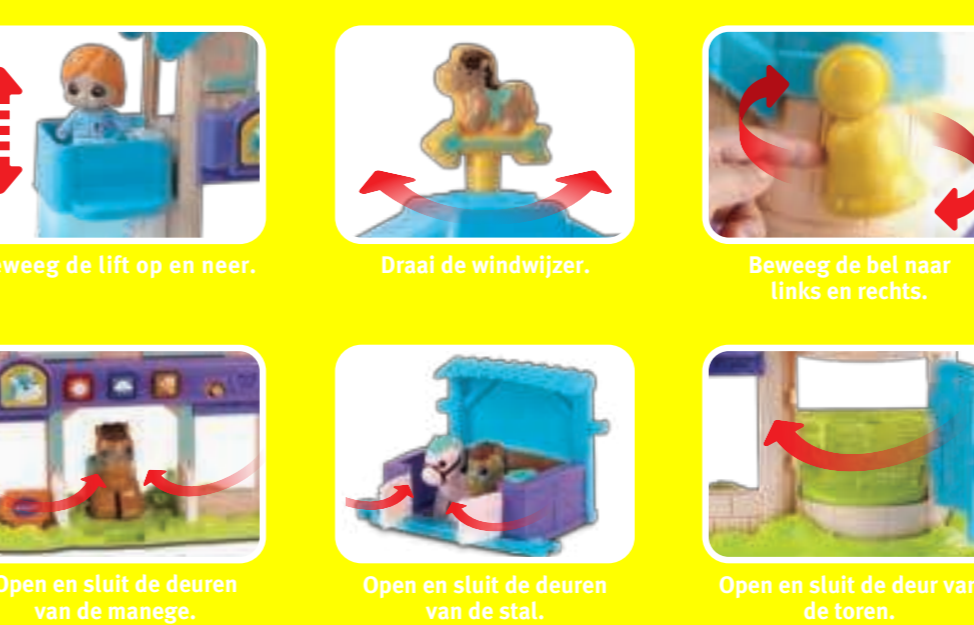

Vrolijke Vriendjes

3 knipperende toetsen

Paard-toets

Vrolijk Vriendje Lotte

Motorische vaardigheden

Voor de ouders

Magische Manege

Welkom op de Magische Manege van VTech® en ga op avontuur met Lotte en haar paarden! Druk op de toetsen om kleuren te leren en ontdek verschillende weersomstandigheden. Plaats Lotte op het Magic Point en maak kennis met haar leven op de manege door middel van vrolijke zinnestjes en gezongen liedjes. Druk op de paard-toets om interessante paardenweeties en grappige geluiden te horen. Gebruik de accessoires voor nog meer speelplezier met Lotte en haar lieve paarden!

Magic Point
Ik zorg elke dag voor mijn paarden!

Rollenspel

Speelplezier aan 2 zijden!
De interactieve manege en Vrolijk Vriendje Lotte stimuleren het fantasierijk spelen door middel van vrolijke reacties en knipperende lichtjes!