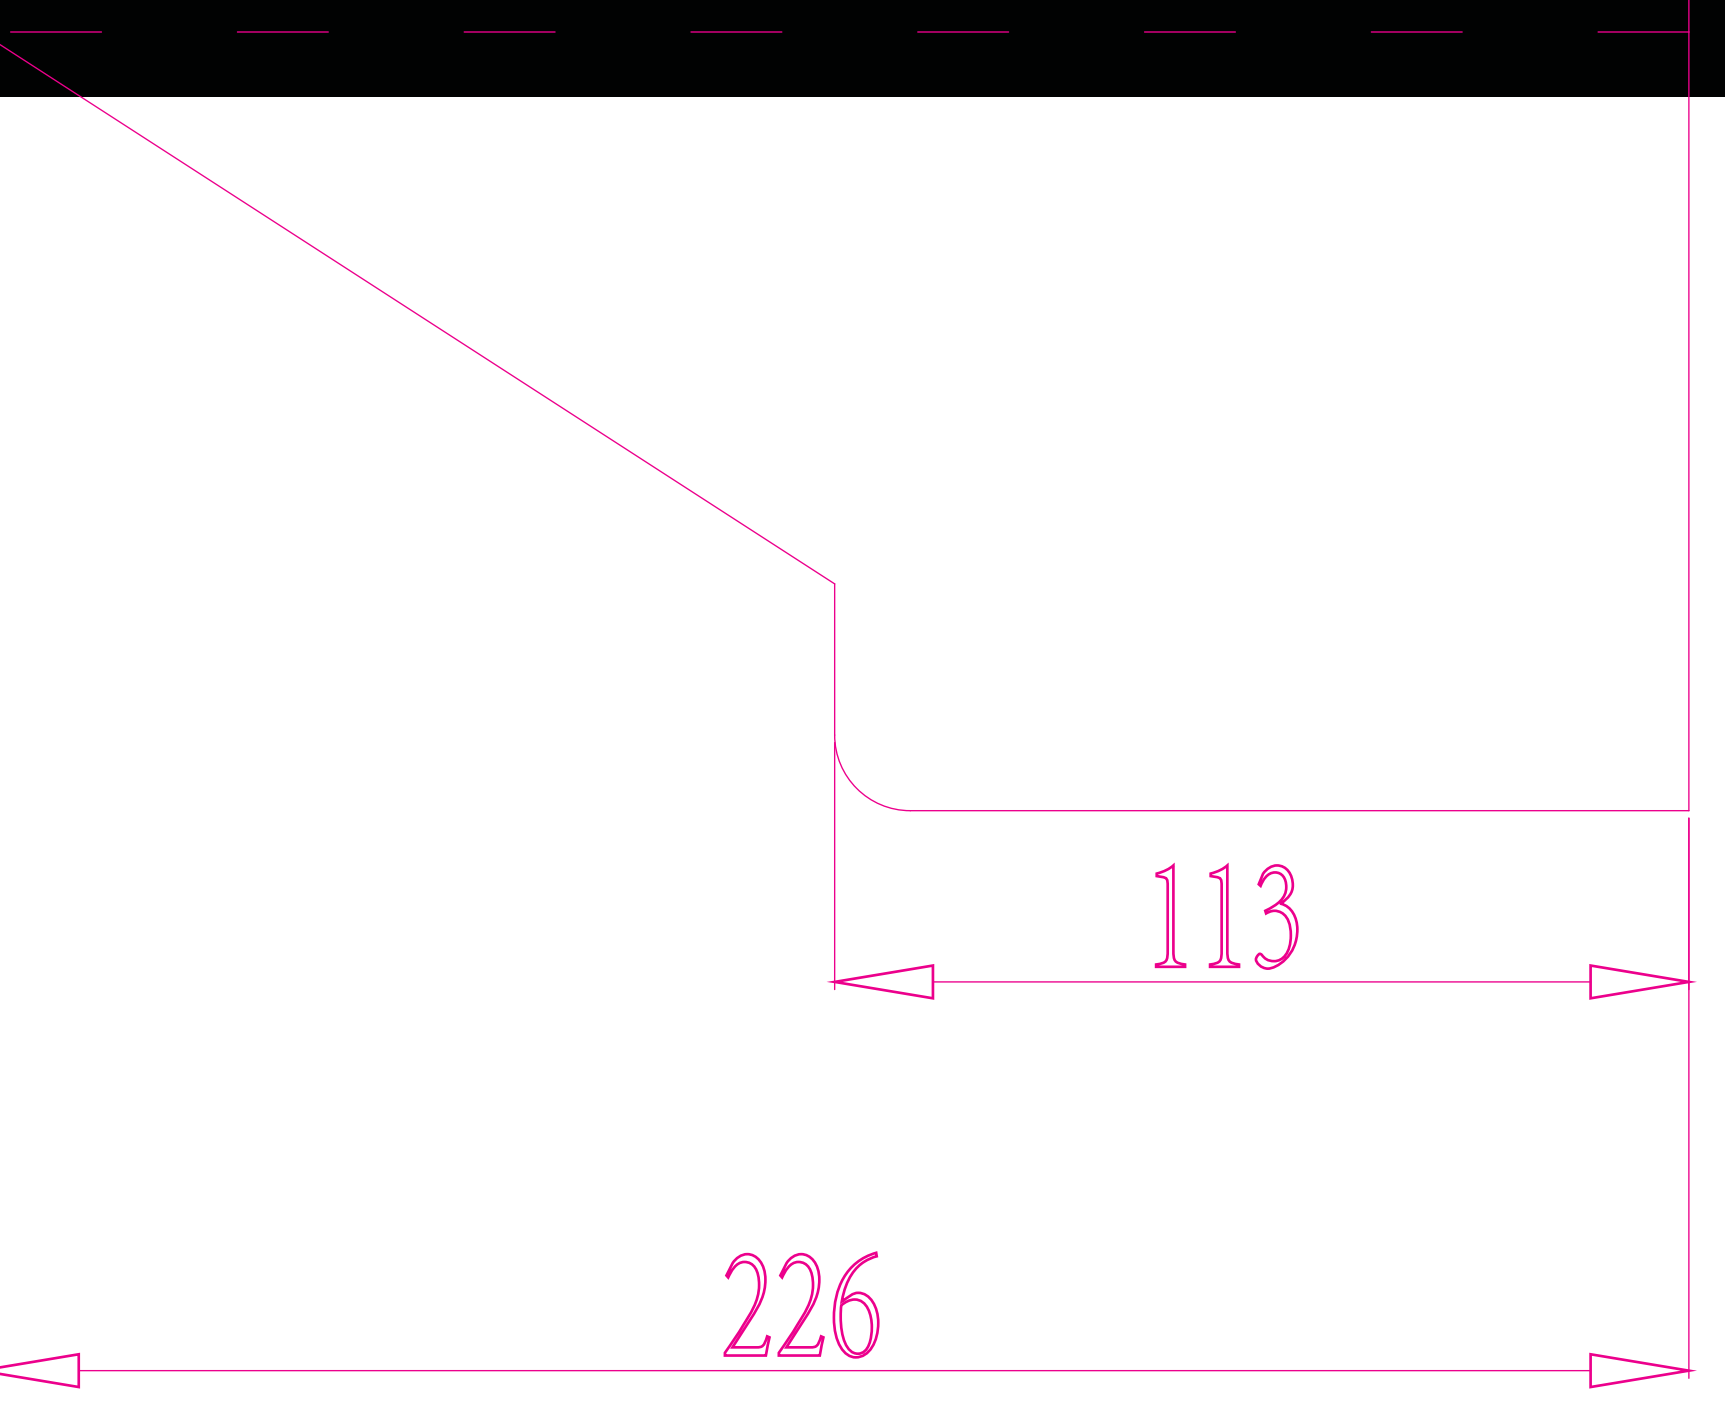

DUAL FINISH A combination of stylish matt & high gloss finishes.
WAKE UP TO YOUR PERFECT BREW With a digital 24 hour programmable timer.