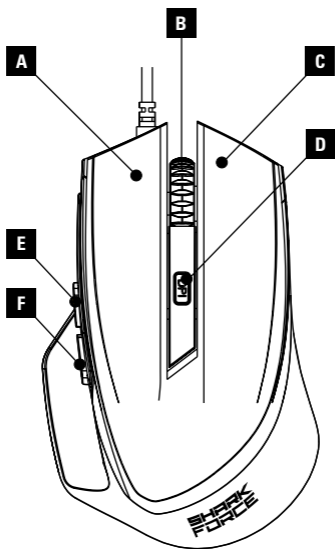

# SHARK FORCE II

GAMING MOUSE

MANUAL • ANLEITUNG • MANUEL

MANUALE DELL'UTENTE • HANDLEIDING • INSTRUKCJE

ÚTMUTATÓ • PŘÍRUČKA • EL KITABI • РУКОВОДСТВО

ПОЛЬЗОВАТЕЛЯ • 使用説明 • マニュアル

- EN**
- A Left Mouse Button
  - B Scroll Wheel
  - C Right Mouse Button
  - D DPI Switch
  - E Thumb Button 1
  - F Thumb Button 2