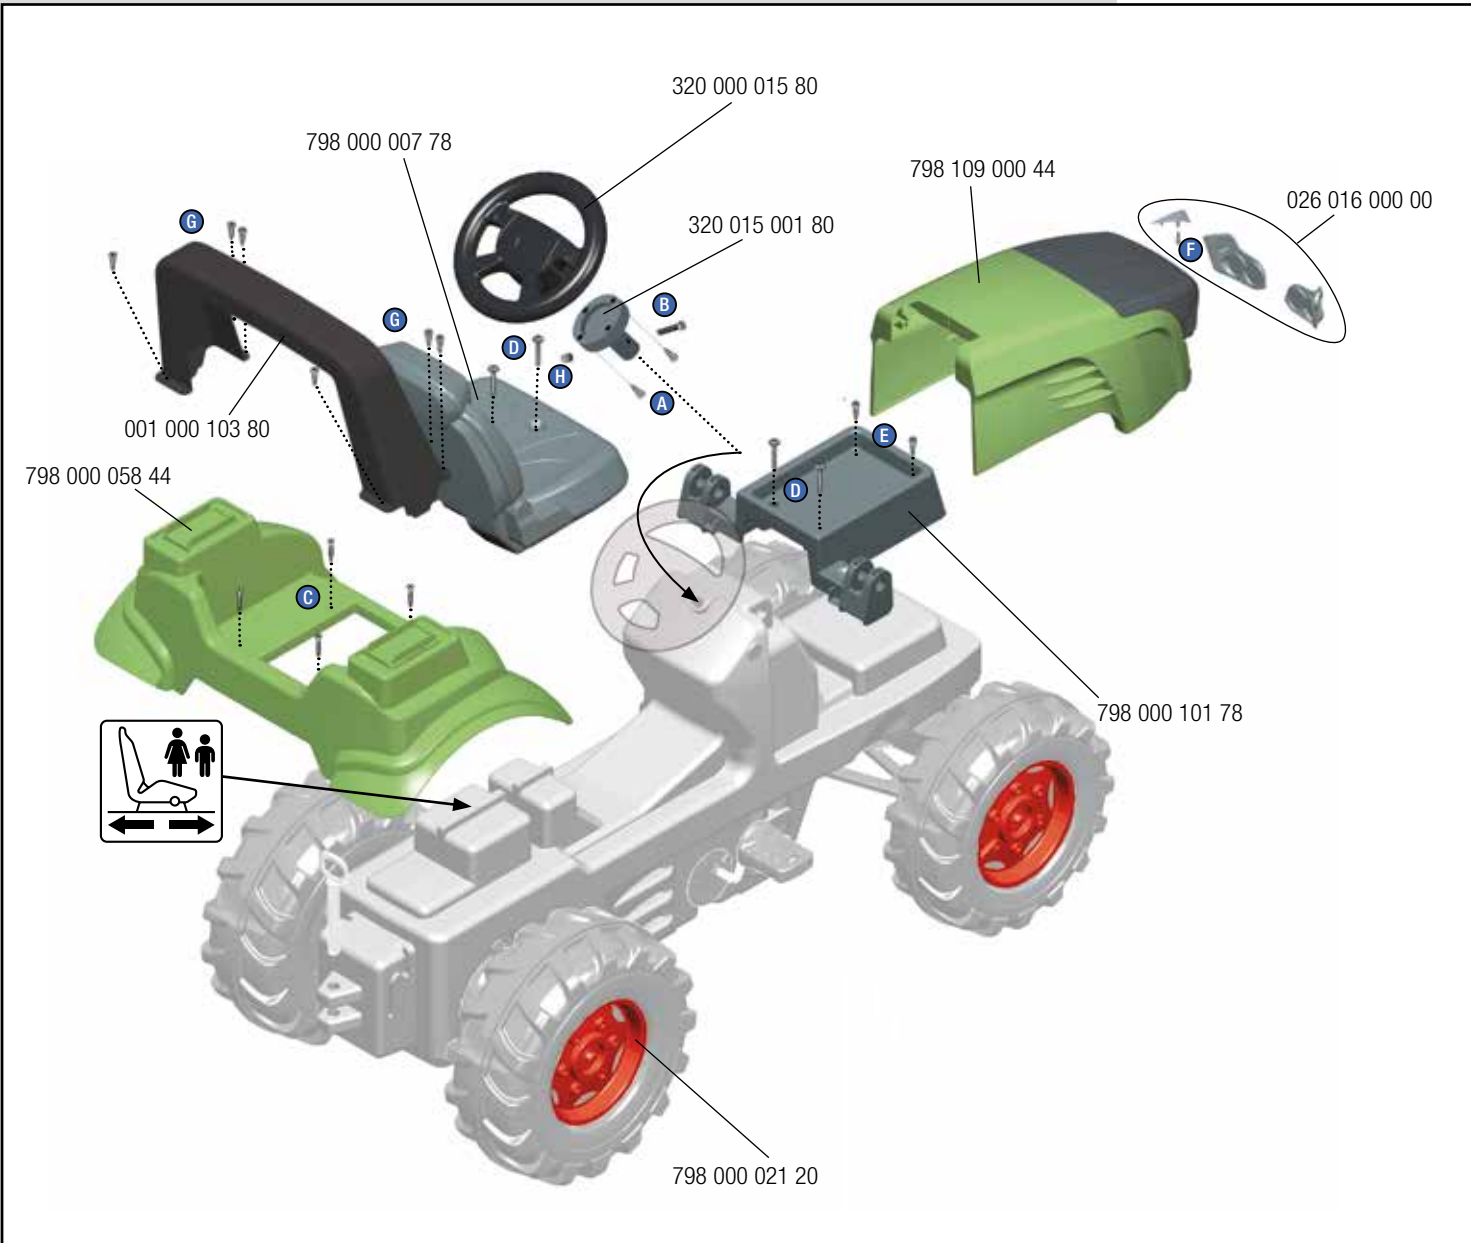

rally
FARMTRAC
PREMIUM

Plattform / Platform
70 *** *, 71 *** *

rally toys Kundendienst Deutschland:

Tel: +49 (0) 95 68 / 856-142
Fax: +49 (0) 95 68 / 856-183
e-mail: service@rallytoys.de

2019/03

700.000.805.00

CE

**made
in
Germany**