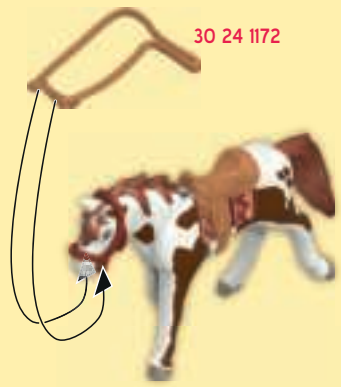

1

2

ASSEMBLY INSTRUCTION