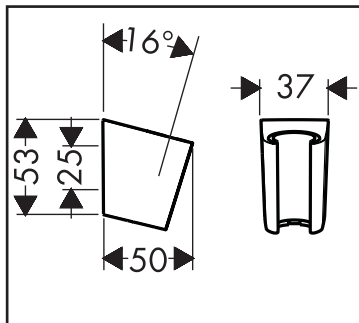

- DE** Montageanleitung
- FR** Instructions de montage
- EN** assembly instructions
- IT** Istruzioni per Installazione
- ES** Instrucciones de montaje
- NL** Handleiding
- DK** Monteringsvejledning
- PT** Manual de Instalação
- PL** Instrukcja montażu
- CS** Montážní návod
- SK** Montážny návod
- ZH** 组装说明
- RU** Инструкция по монтажу
- HU** Szerelési útmutató
- FI** Asennusohje
- SV** Monteringsanvisning
- LT** Montavimo instrukcijos
- HR** Uputstva za instalaciju
- TR** Montaj kılavuzu
- RO** Instrucțiuni de montare
- EL** Οδηγία συναρμολόγησης
- SL** Navodila za montažo
- ET** Paigaldusjuhend
- LV** Montāžas instrukcija
- SR** Uputstvo za montažu
- NO** Montasjeveiledning
- BG** Инструкция за употреба
- SQ** Udhëzime rreth montimit
- AR** تعليمات التجميع

Porter'S
28331XXX

hansgrohe

7/2015
9.04287.03