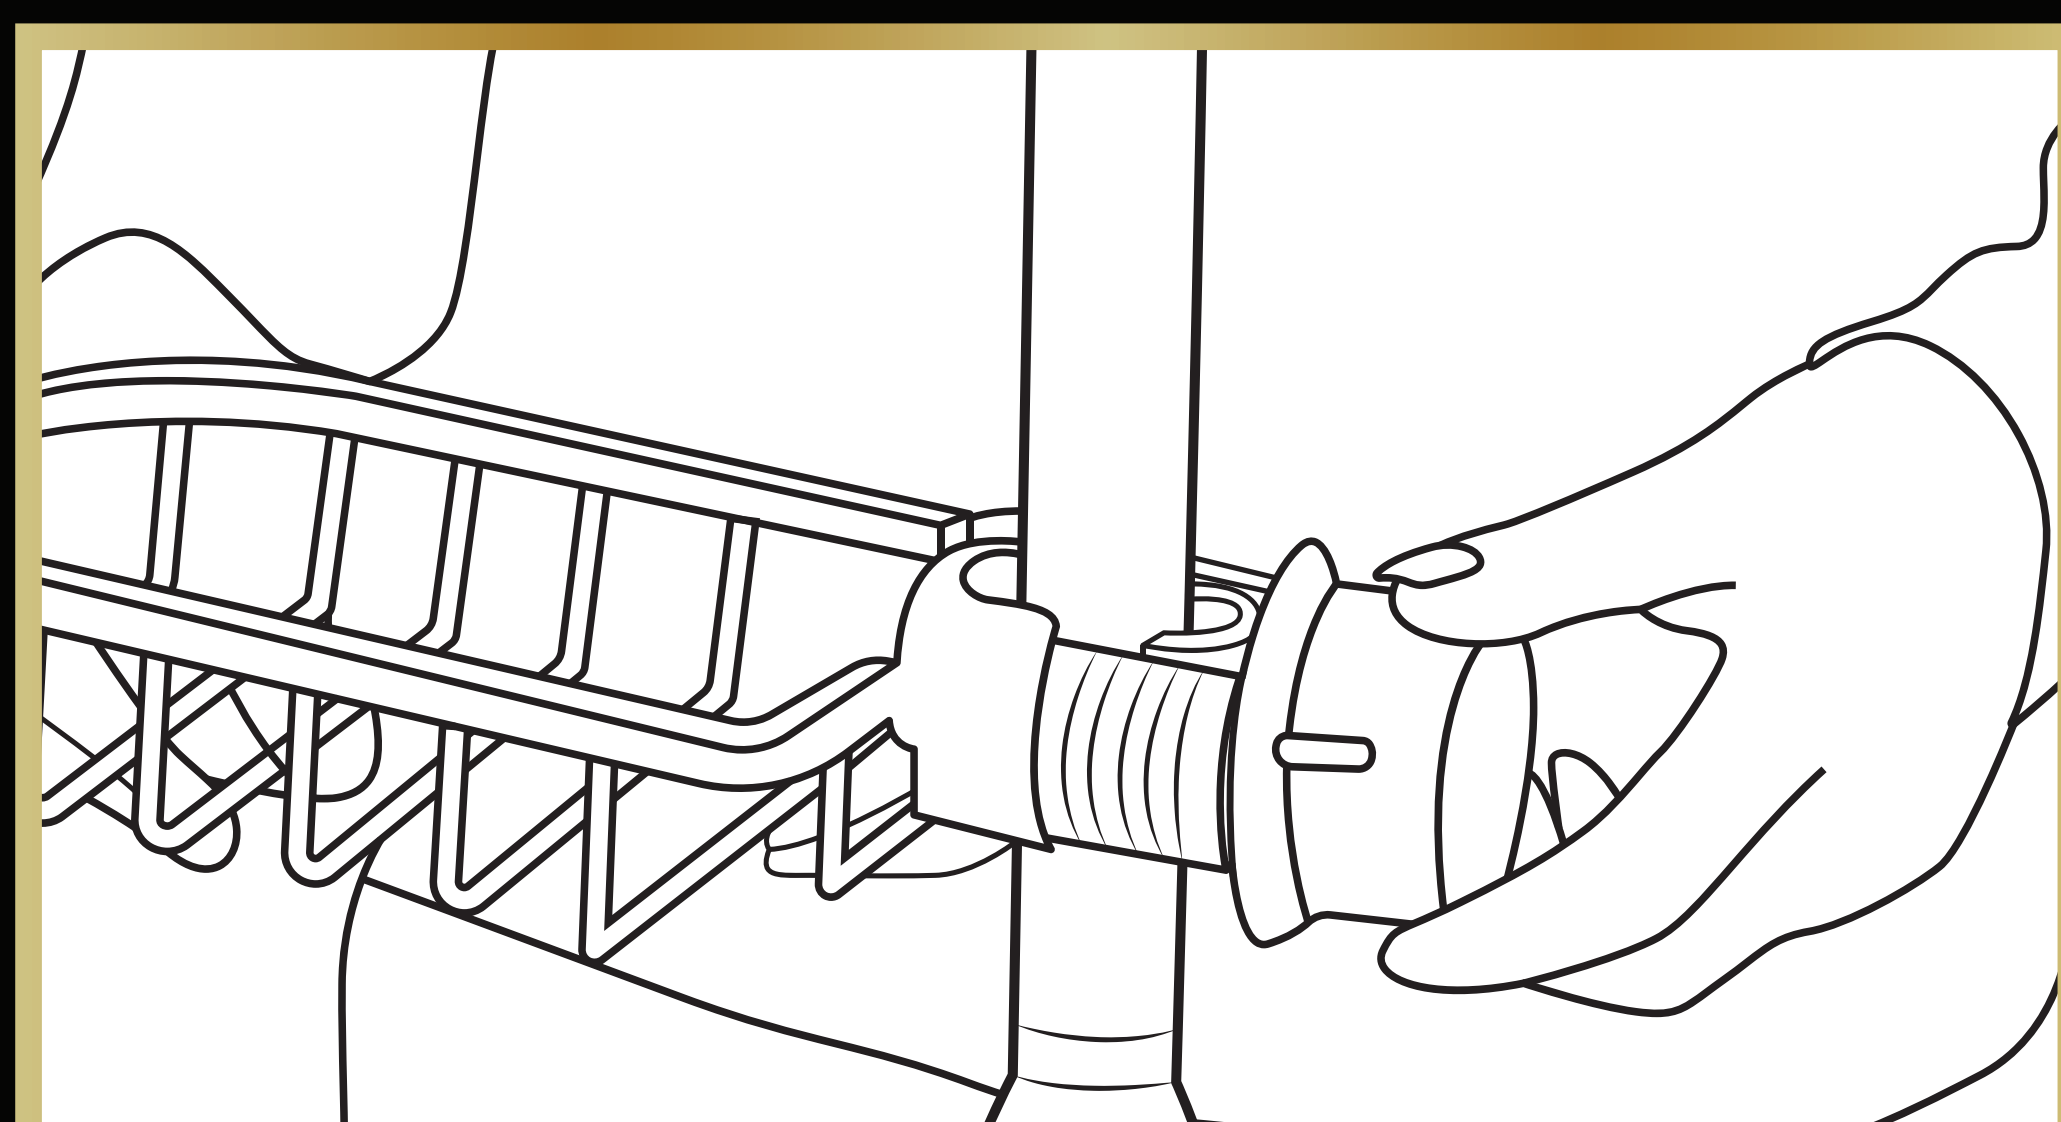

# Nolad

1. Open de verpakking van het doucherek.

2. Controleer of alle onderdelen zijn geleverd.

3. Demonteer alle onderdelen van het doucherek.

4. Plaats het doucherek op de glijstang.

5. Monteer alle onderdelen terug op het doucherek.