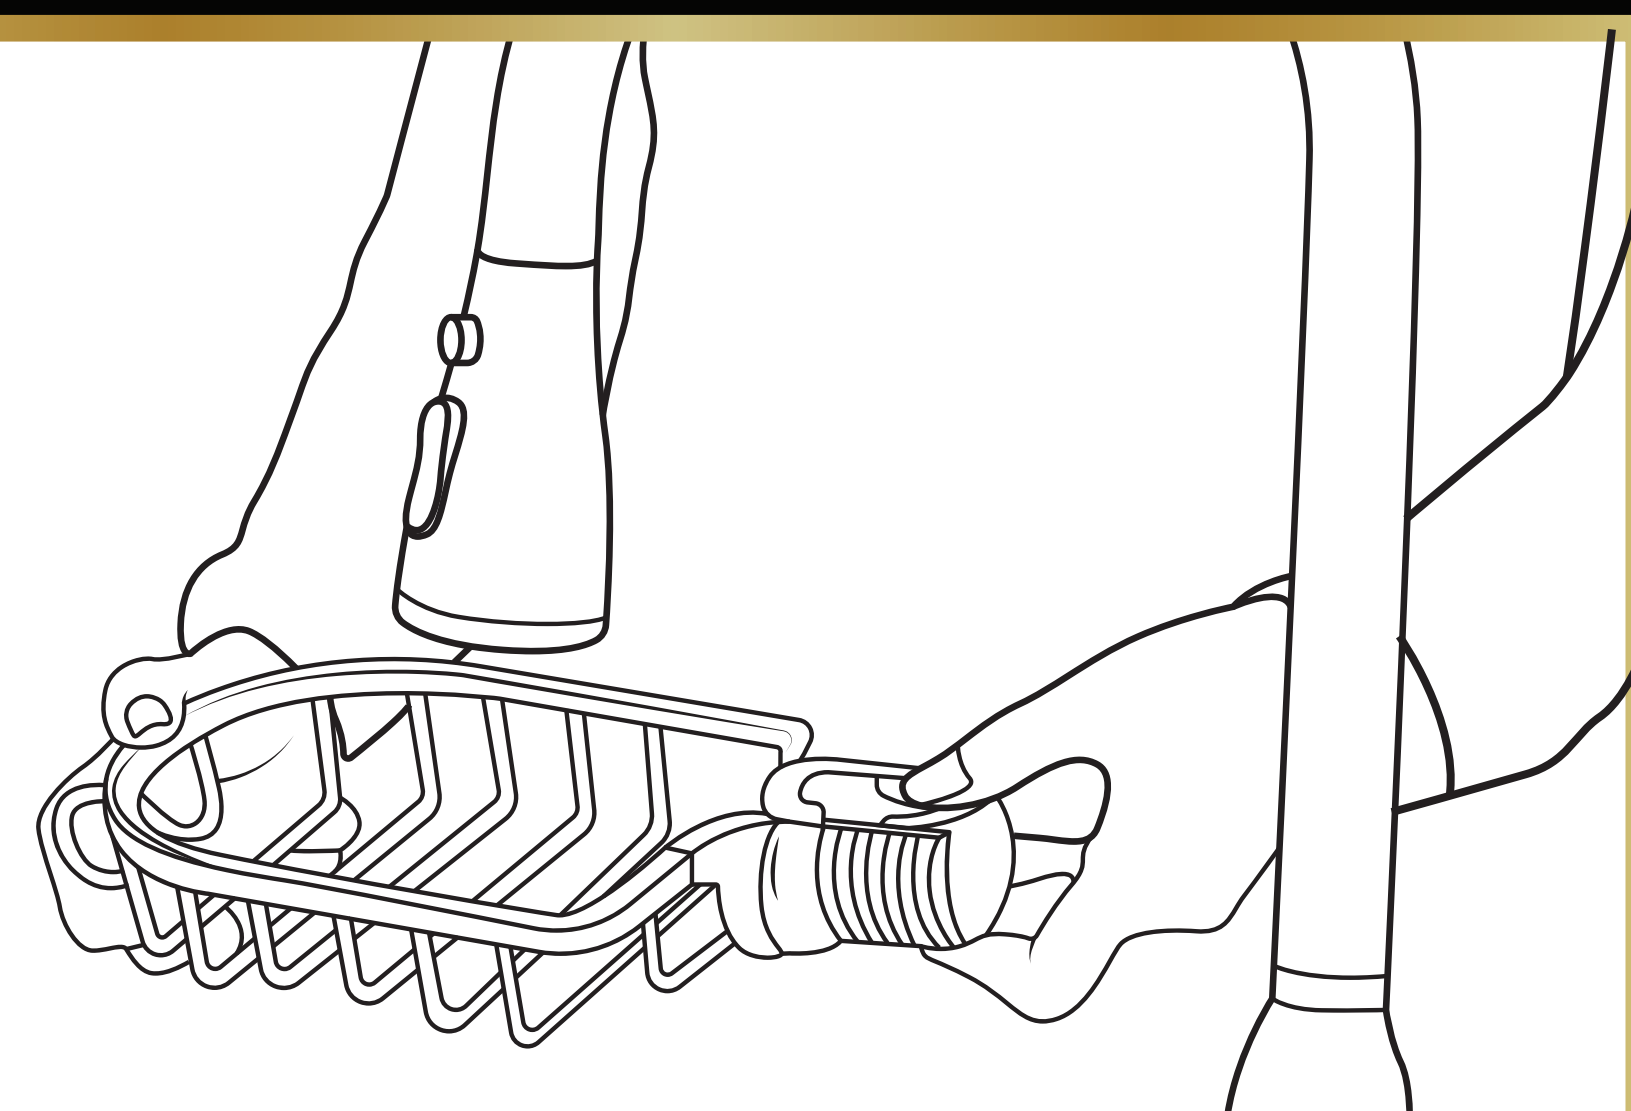

# Nolad

1. Open de verpakking van het doucherek.

2. Controleer of alle onderdelen zijn geleverd.

3. Demonteer alle onderdelen van het doucherek.

4. Plaats het doucherek op de glijstang.

5. Monteer alle onderdelen terug op het doucherek.