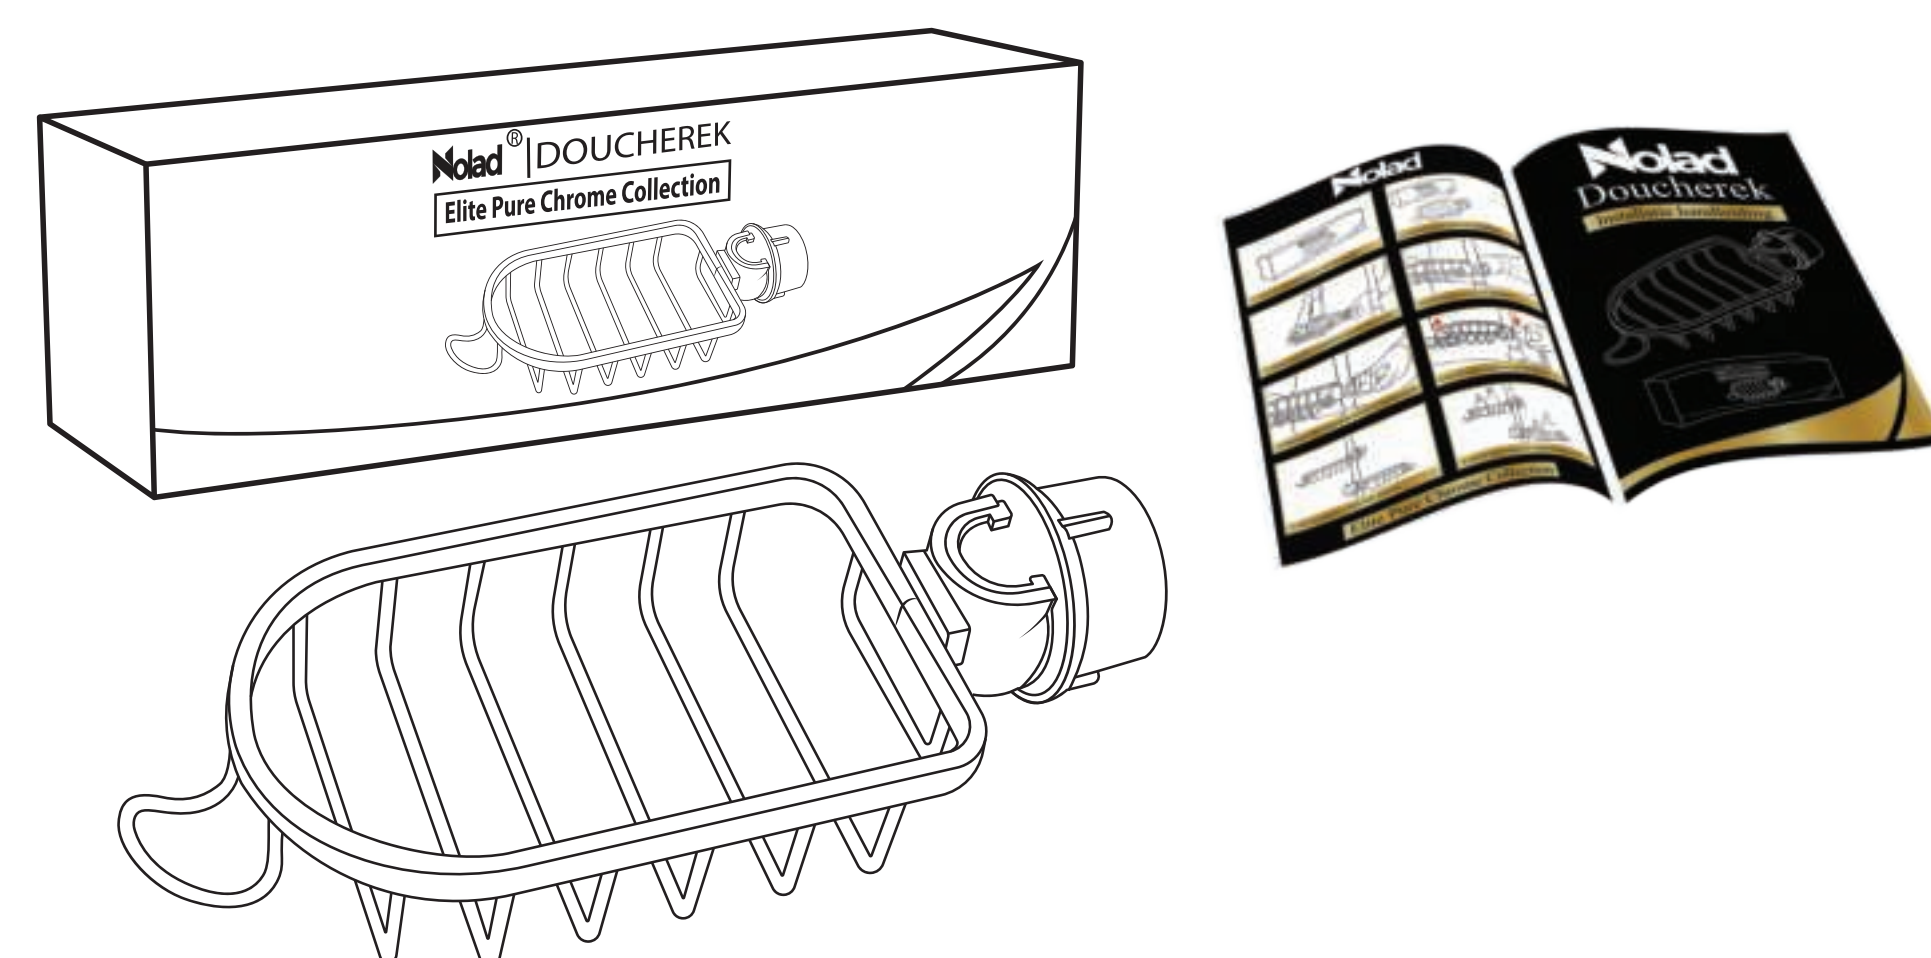

# Nolad

1. Open de verpakking van het doucherek.

2. Controleer of alle onderdelen zijn geleverd.

3. Demonteer alle onderdelen van het doucherek.

4. Plaats het doucherek op de glijstang.

5. Monteer alle onderdelen terug op het doucherek.

6. Kies de ideale hoogte voor jouw doucherek.

7. Het doucherek is klaar voor gebruik.

8. Geniet van je schone en opgeruimde douche!

Elite Pure Chrome Collection