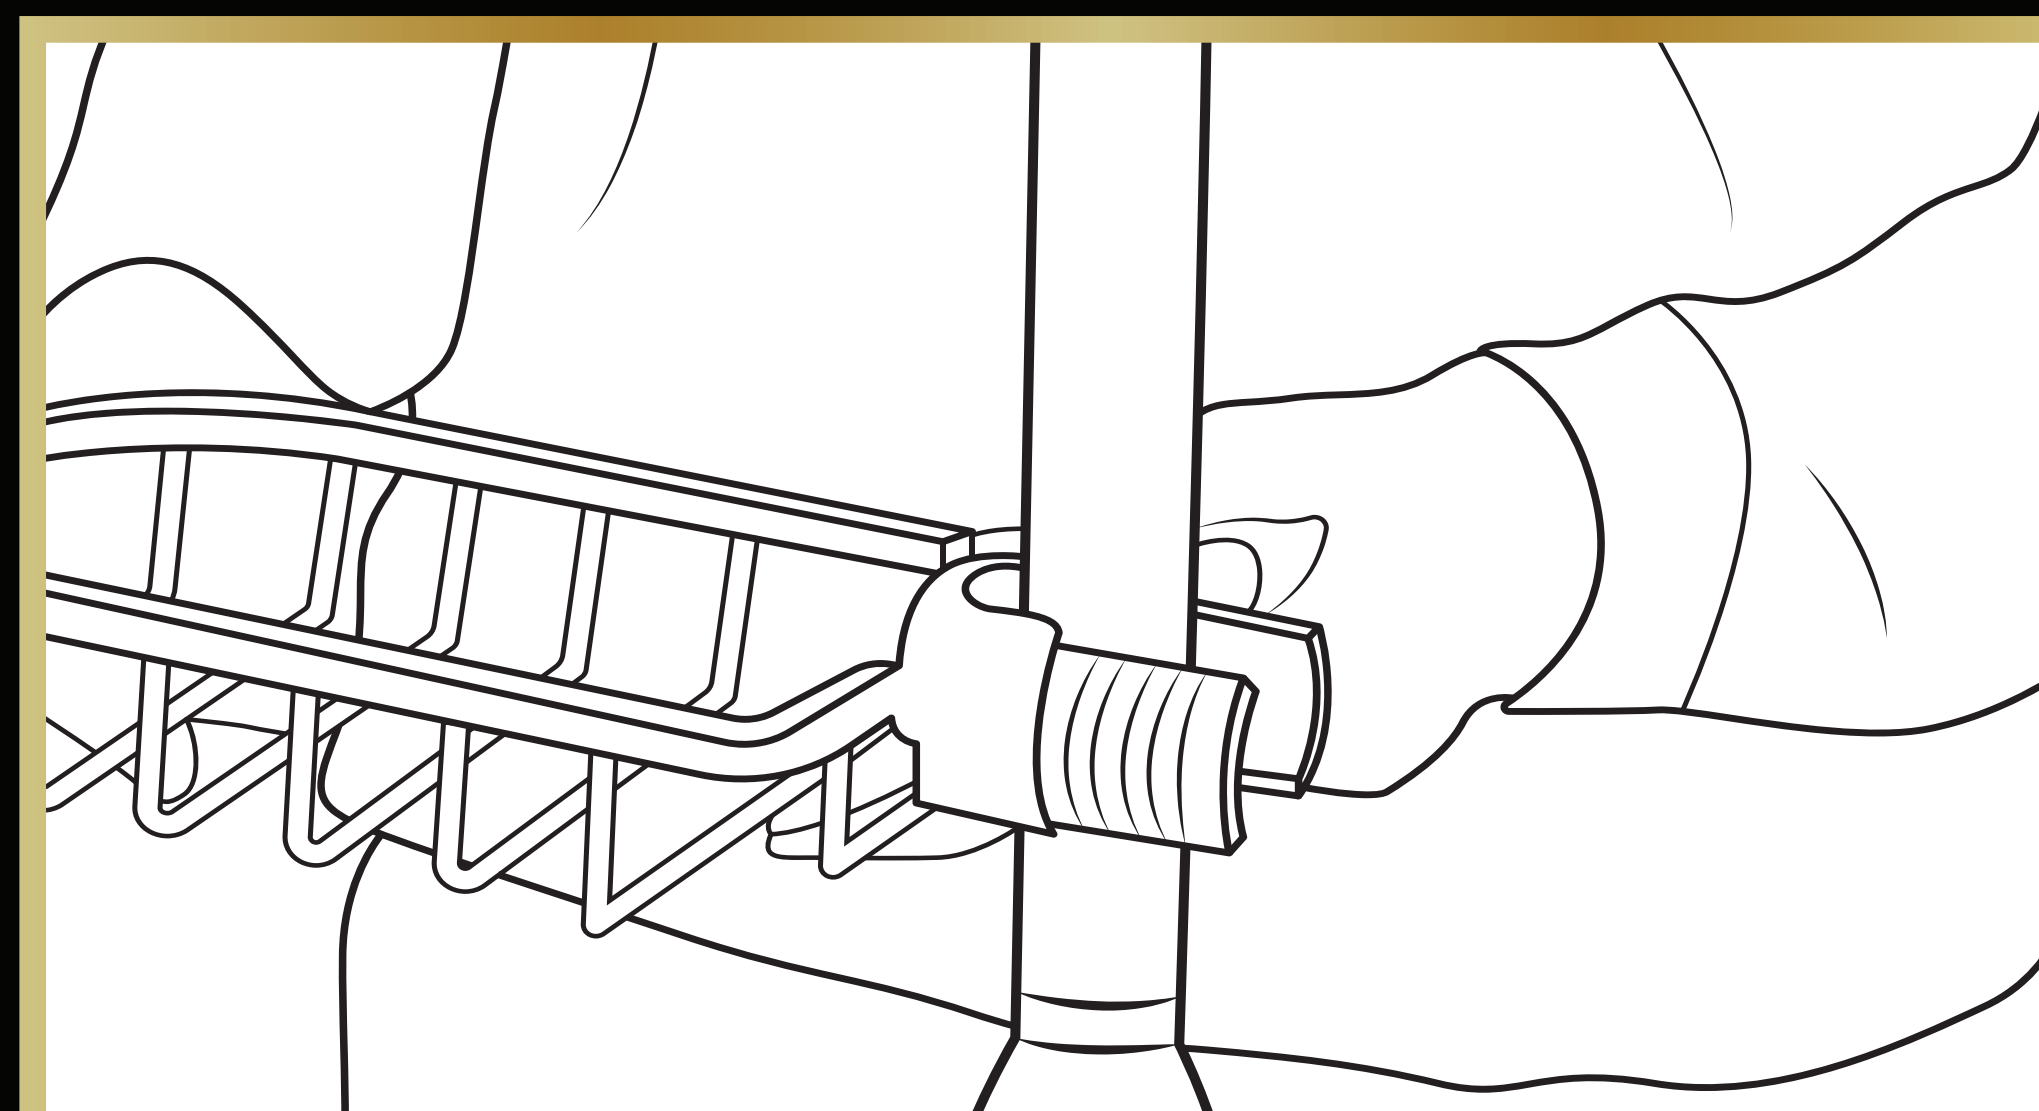

# Nolad

1. Open de verpakking van het doucherek.

2. Controleer of alle onderdelen zijn geleverd.

3. Demonteer alle onderdelen van het doucherek.

4. Plaats het doucherek op de glijstang.

5. Monteer alle onderdelen terug op het doucherek.

6. Kies de ideale hoogte voor jouw doucherek.

7. Het doucherek is klaar voor gebruik.

8. Geniet van je schone en opgeruimde douche!

Elite Pure Chrome Collection