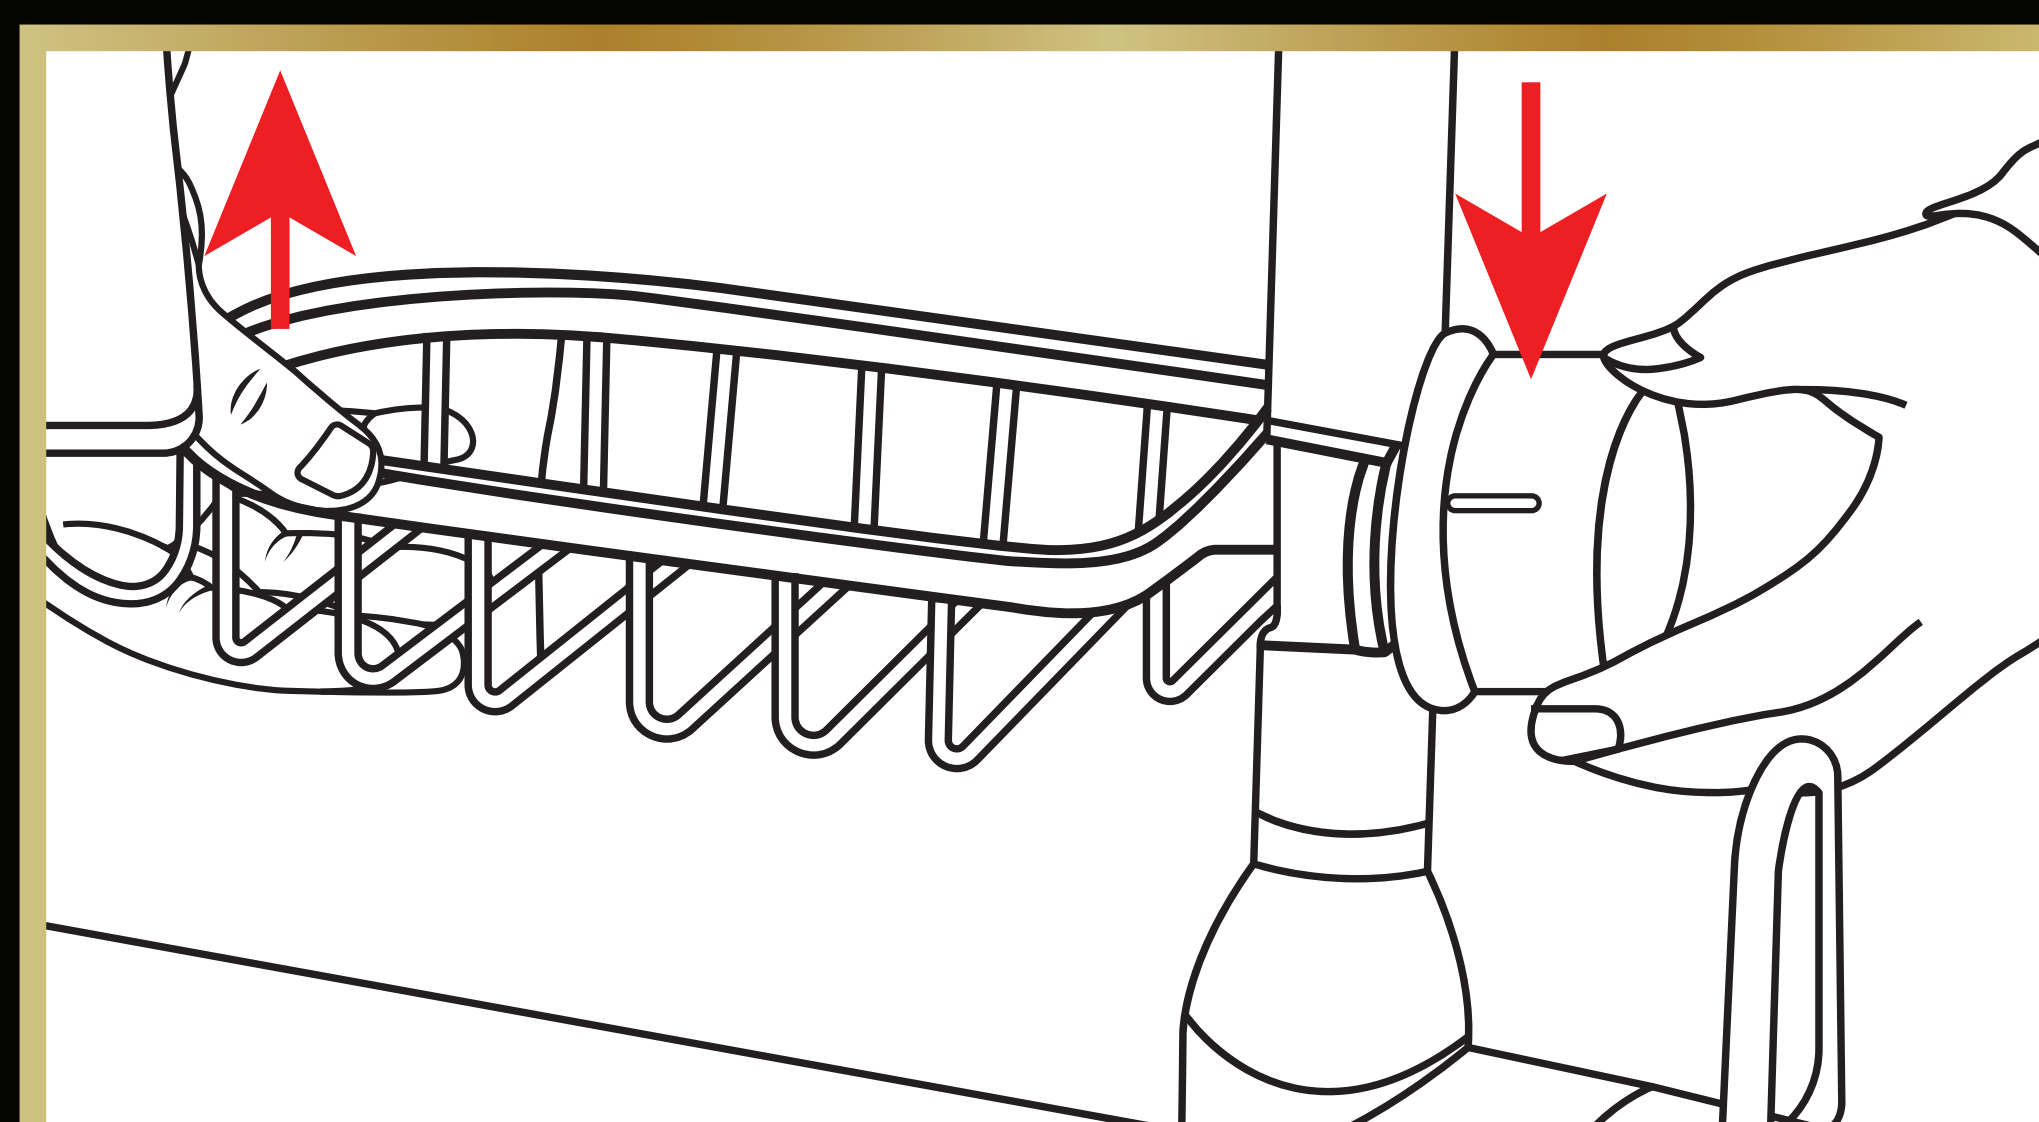

# Nolad

1. Open de verpakking van het doucherek.

2. Controleer of alle onderdelen zijn geleverd.

3. Demonteer alle onderdelen van het doucherek.

4. Plaats het doucherek op de glijstang.

5. Monteer alle onderdelen terug op het doucherek.