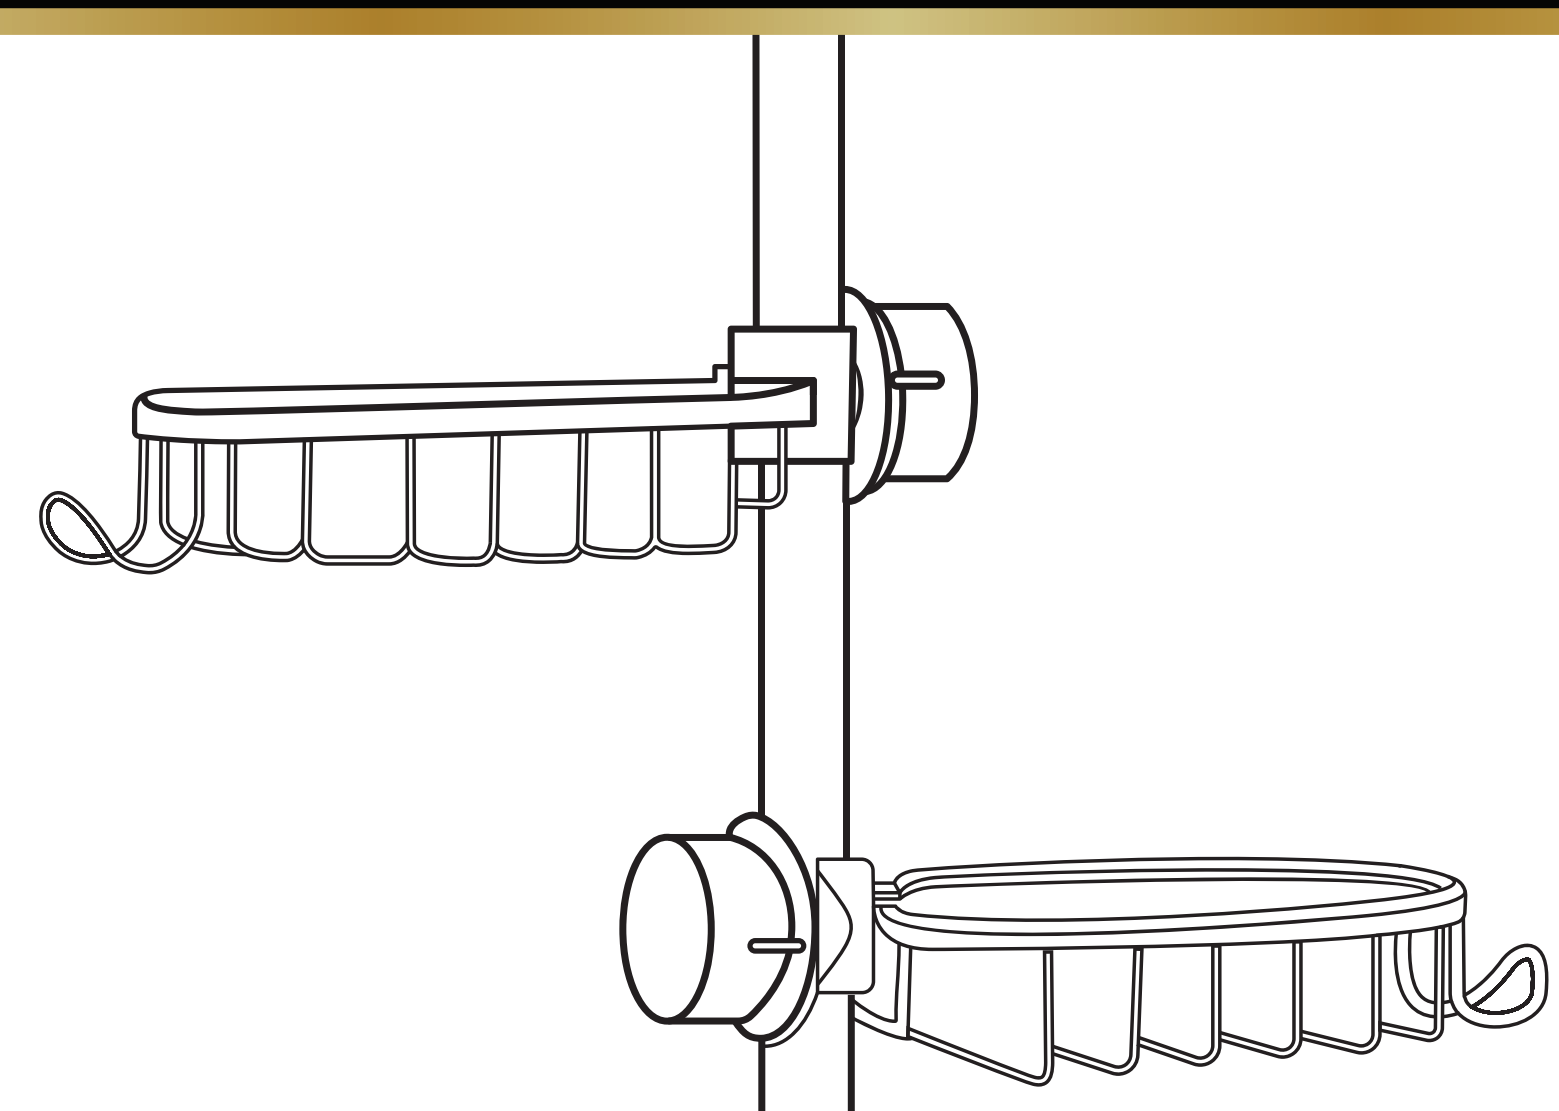

# Nolad

1. Open de verpakking van het doucherek.

2. Controleer of alle onderdelen zijn geleverd.

3. Demonteer alle onderdelen van het doucherek.

4. Plaats het doucherek op de glijstang.

5. Monteer alle onderdelen terug op het doucherek.

6. Kies de ideale hoogte voor jouw doucherek.

7. Het doucherek is klaar voor gebruik.

8. Geniet van je schone en opgeruimde douche!

Elite Pure Chrome Collection