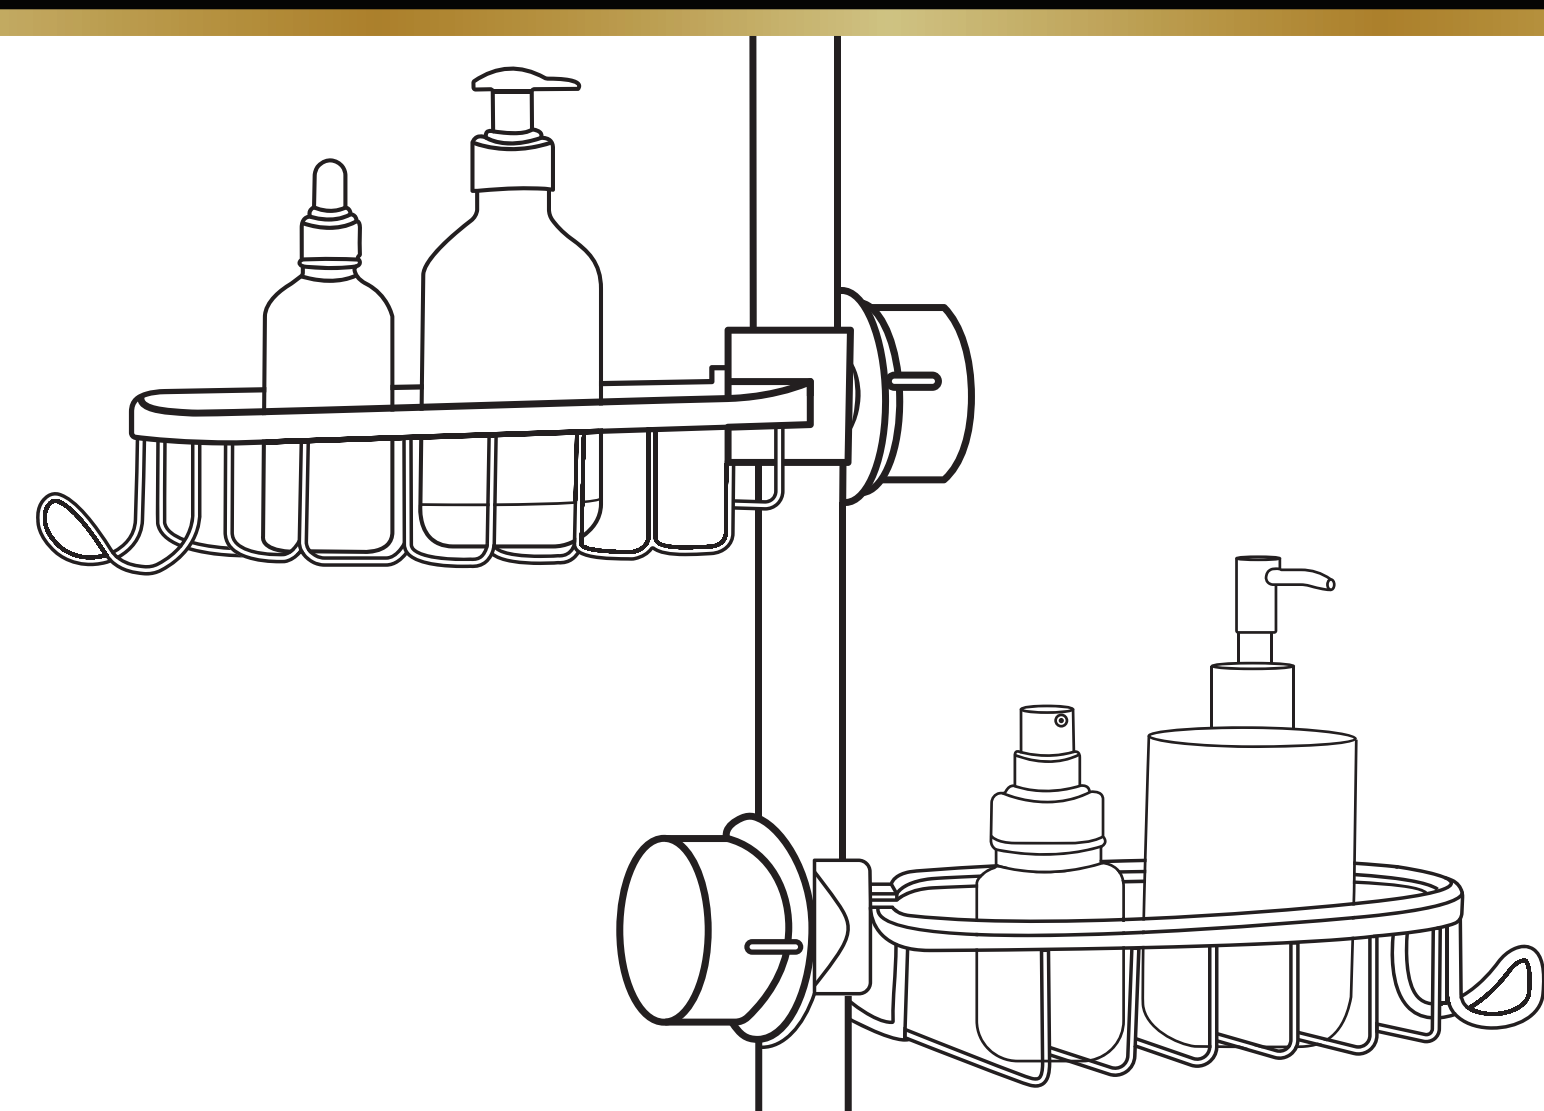

# Nolad

1. Open de verpakking van het doucherek.

2. Controleer of alle onderdelen zijn geleverd.

3. Demonteer alle onderdelen van het doucherek.

4. Plaats het doucherek op de glijstang.

5. Monteer alle onderdelen terug op het doucherek.

6. Kies de ideale hoogte voor jouw doucherek.

7. Het doucherek is klaar voor gebruik.

8. Geniet van je schone en opgeruimde douche!

Elite Pure Chrome Collection