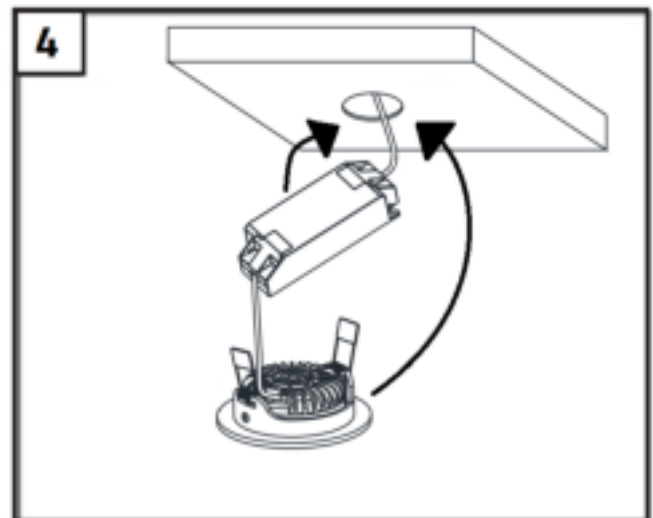

## LED recessed spotlight

- |                         |               |              |
|-------------------------|---------------|--------------|
| <b>A:</b> Vivaro: 75 mm | Udis: 68 mm   | Cormo: 90 mm |
| Villa: 75 mm            | Trento: 75 mm | Fioli: 55 mm |