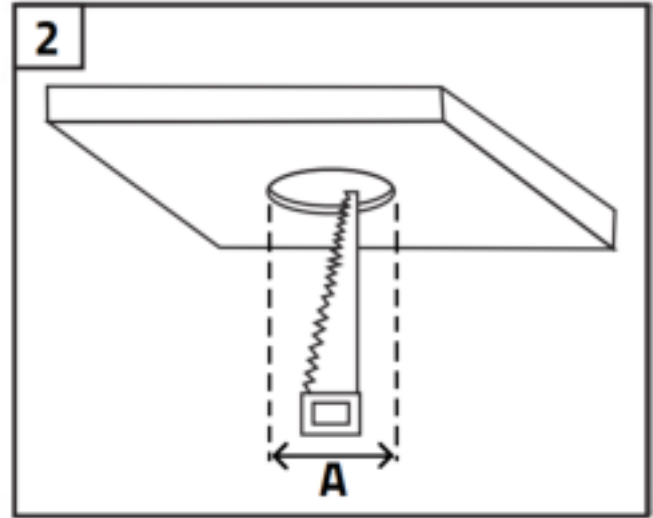

## LED recessed spotlight

- |                         |               |              |
|-------------------------|---------------|--------------|
| <b>A:</b> Vivaro: 75 mm | Udis: 68 mm   | Cormo: 90 mm |
| Villa: 75 mm            | Trento: 75 mm | Fioli: 55 mm |