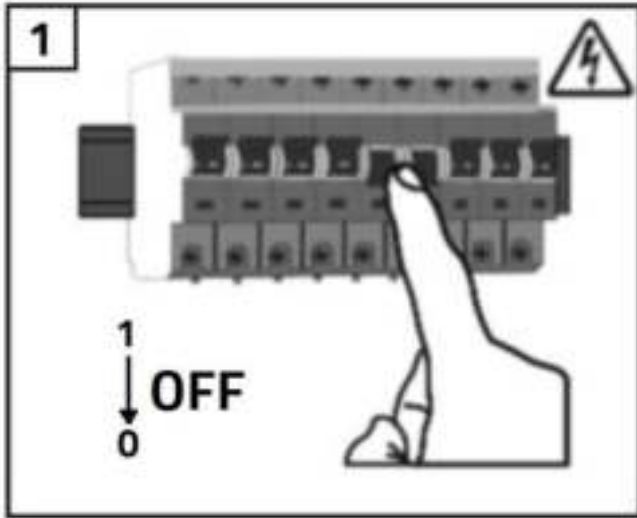

## LED recessed spotlight

- |                         |               |              |
|-------------------------|---------------|--------------|
| <b>A:</b> Vivaro: 75 mm | Udis: 68 mm   | Cormo: 90 mm |
| Villa: 75 mm            | Trento: 75 mm | Fioli: 55 mm |