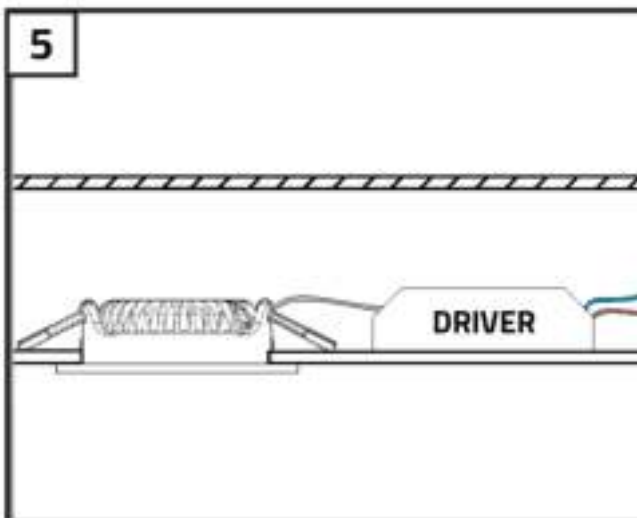

## LED recessed spotlight

- |                         |               |              |
|-------------------------|---------------|--------------|
| <b>A:</b> Vivaro: 75 mm | Udis: 68 mm   | Cormo: 90 mm |
| Villa: 75 mm            | Trento: 75 mm | Fioli: 55 mm |