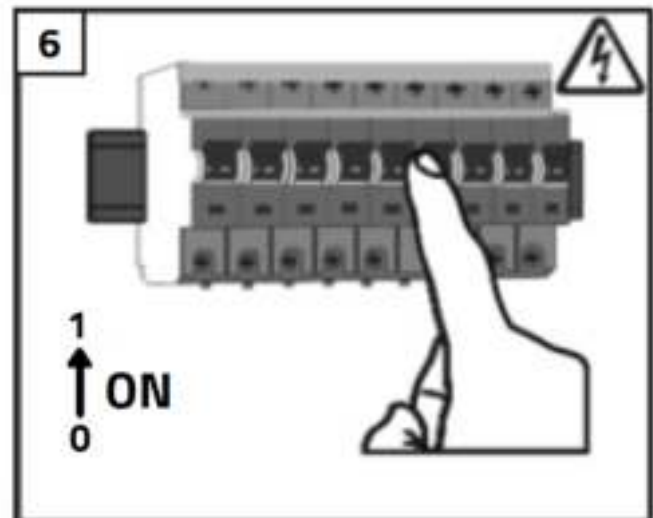

## LED recessed spotlight

- |                         |               |              |
|-------------------------|---------------|--------------|
| <b>A:</b> Vivaro: 75 mm | Udis: 68 mm   | Cormo: 90 mm |
| Villa: 75 mm            | Trento: 75 mm | Fioli: 55 mm |