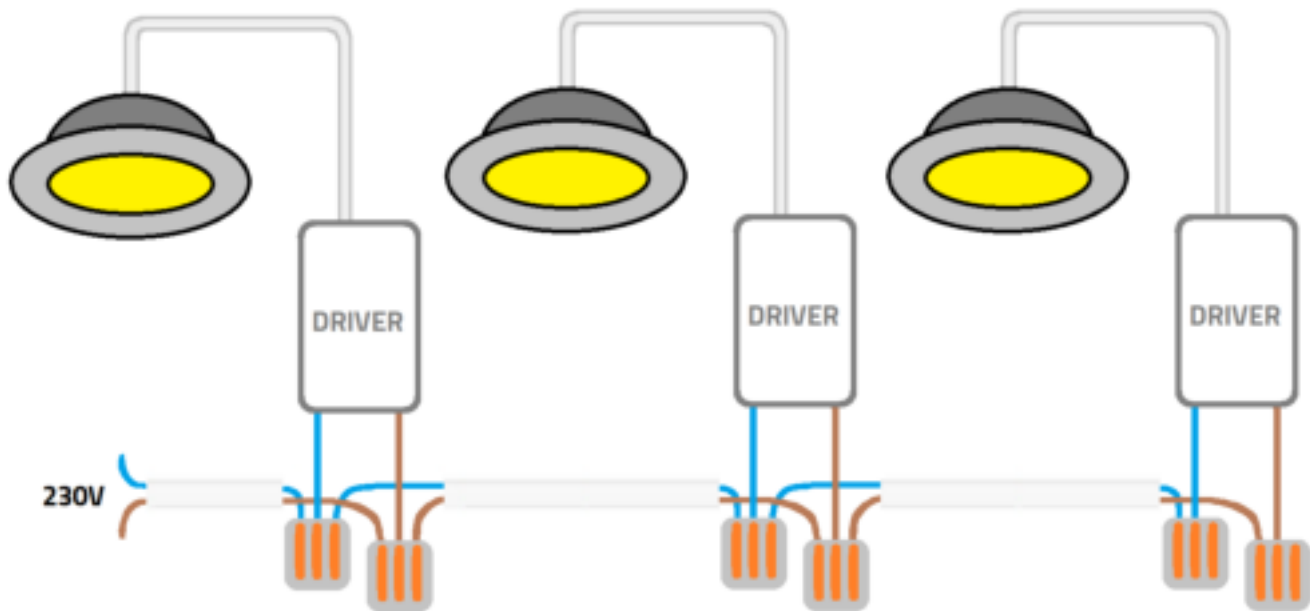

# Installation guide

## LED recessed spotlight

- |                         |               |              |
|-------------------------|---------------|--------------|
| <b>A:</b> Vivaro: 75 mm | Udis: 68 mm   | Cormo: 90 mm |
| Villa: 75 mm            | Trento: 75 mm | Fioli: 55 mm |

## HOW TO CONNECT MULTIPLE SPOTLIGHTS