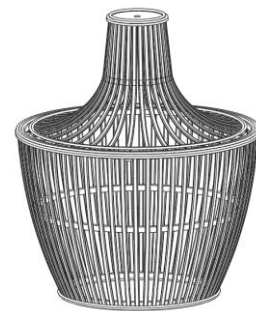

A

Item number: 155370191

www.CHERICONI.com

Chericoni Lighting

Bronstraat 33

1976 BC IJMUIDEN

Netherlands

1 x max 40W E27 220-240V 50/60Hz

1

2

3

4

5

6

7

8