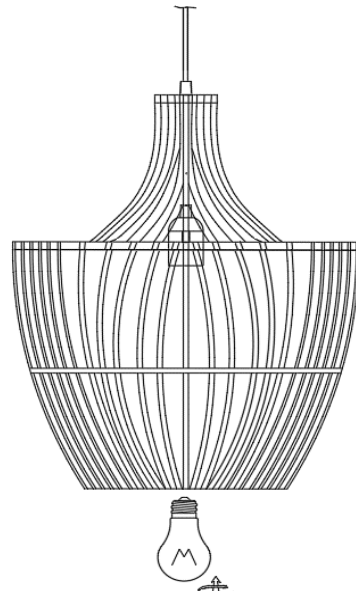

A

Item number: 155370191

www.CHERICONI.com

Chericoni Lighting

Bronstraat 33

1976 BC IJMUIDEN

Netherlands

1 x max 40W E27 220-240V 50/60Hz

1

2

3

4

5

6

7

8

(lightbulb not included)

9

10

11