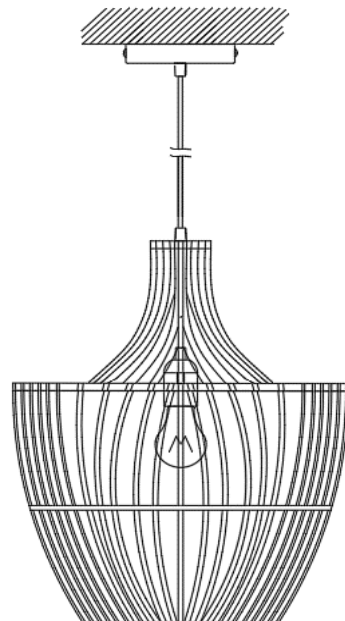

A

Item number: 155370191

www.CHERICONI.com

Chericoni Lighting

Bronstraat 33

1976 BC IJMUIDEN

Netherlands

1 x max 40W E27 220-240V 50/60Hz

1

2

3

4

5

6

7

8

(lightbulb not included)

9

10

11