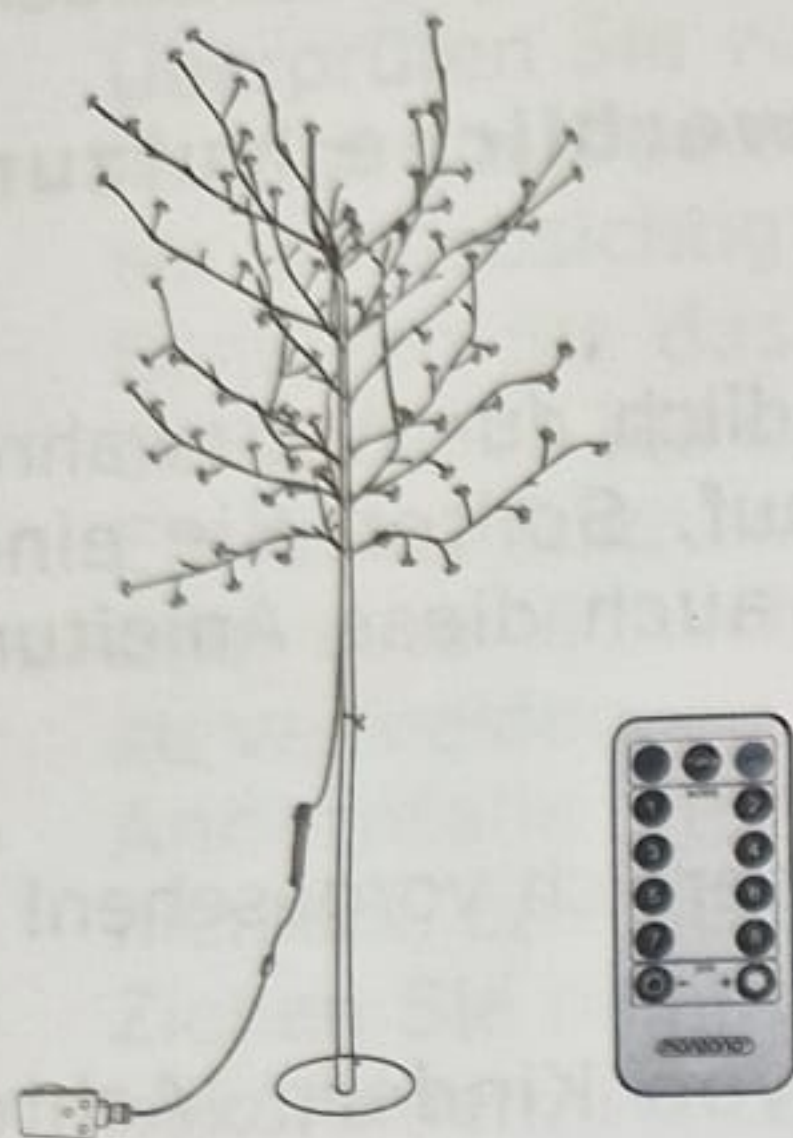

monzana®

LED Kirschblütenbaum *LED Cherry blossom tree light*

PRODUKTNUMMER: 102104, 102105
107578, 107577

MODELL: DBKB001, DBKB002
DBKBB002, DBKBB001

Sehr geehrte Kundin, sehr geehrter Kunde,

vielen Dank, dass Sie sich für ein Produkt aus unserem Hause entschieden haben. Um möglichst lange Freude mit dem Produkt zu haben und um einen sicheren Umgang damit zu gewährleisten, beachten Sie bitte unbedingt, die umseitig folgende Aufbau- bzw. Bedienungsanleitung. Bitte bewahren Sie diese Anleitung zum späteren Nachschlagen auf.