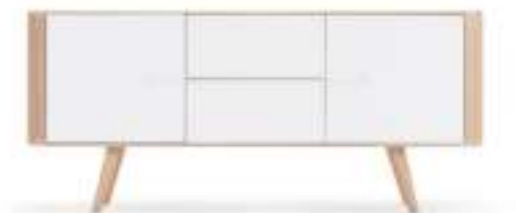

# Ena sideboard 135

Body Solid oak, Fronts MDF

## Basic info

**Design** Salih Teskeredžić

**Product size** W: 135, D: 42, H: 60

**Packaging** W: 141, D: 46, H: 43,5

**Volume** 0,28 m<sup>3</sup>

**Net weight** 39,5 kg

**Gross weight** 43,2 kg