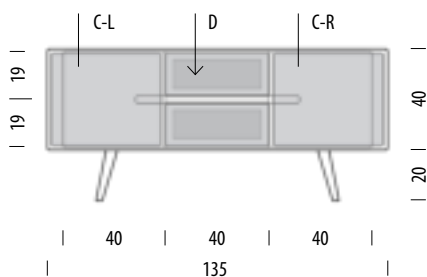

## Basic info

**Design** Salih Teskeredžić

**Product size** W: 135, D: 42, H: 60

**Packaging** W: 141, D: 46, H: 43,5

**Volume** 0,28 m<sup>3</sup>

**Net weight** 39,5 kg

**Gross weight** 43,2 kg

### Item no. 051

Assembly 15 min / 2 persons

Internal storage	Width	Depth	Height
C-L	44	39	36
D (each)	35	32	12
C-R	44	39	36