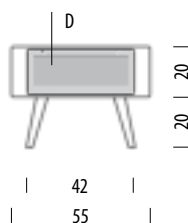

Ena nightstand 55 - 1 drawer

Body Solid oak, Fronts MDF

Version: 7-1-2022

Basic info

Design	Salih Teskeredžić
Product size	W: 55, D: 42, H: 40
Packaging	W: 59, D: 46, H: 24
Volume	0,07 m ³
Net weight	15 kg
Gross weight	16,9 kg

Item no. 044

Assembly 20 min / 1 person

Internal storage	Width	Depth	Height
D	37	32	12