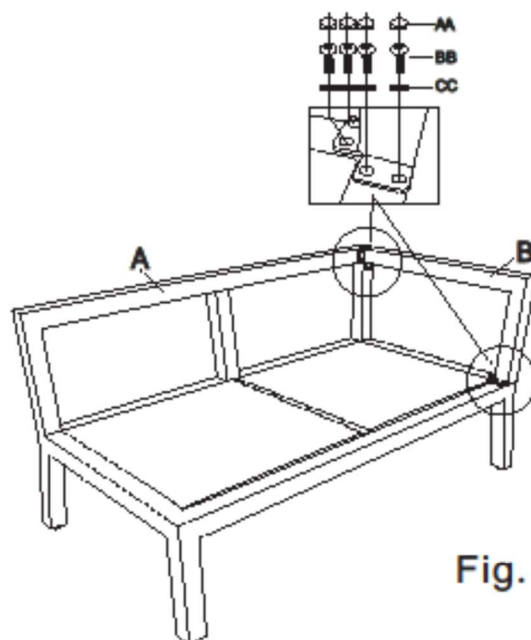

No.	PARTS LIST	DESCRIPTION	QTY
A		S02B-A2708CK(L) -SEAT&BACK	1
B		ARM	1
C		S03-A2302C	1
D		SEAT CUSHION	5
E		BACK CUSHION (long)	5
F		BACK CUSHION (short)	1
AA		BOLT CAP(M6)	8
BB		BOLT(M6*20)	8
CC		WASHER	8
DD		ALLEN KEY	1

Fig. 1

ASSEMBLY INSTRUCTION OF TABLE

80200FG

Let op: Bij het monteren van het meubel eerst alle schroeven half indraaien.
Pas als alle schroeven op de plek zitten alles vast draaien.

Note: When assembling the furniture, first screw all screws halfway.
When all the screws are in place, tighten everything.

No.	PARTS LIST	DESCRIPTION	QTY
A		TABLE RIM	1
B		LEG	4
C		GLASS	1
AA		BOLT CAP(M8)	8
BB		BOLT(M8*30)	8
CC		WASHER1(M8)	8
DD		WASHER2(M8)	8
EE		SPANNER	1

Fig.1

Fig. 2

Fig. 3