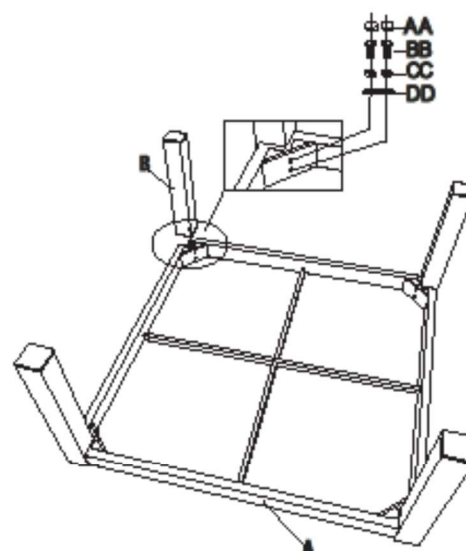

No.	PARTS LIST	DESCRIPTION	QTY
A		TABLE RIM	1
B		LEG	4
C		GLASS	1
AA		BOLT CAP(M8)	8
BB		BOLT(M8*30)	8
CC		WASHER1(M8)	8
DD		WASHER2(M8)	8
EE		SPANNER	1

Fig.1

Fig. 2

Fig. 3