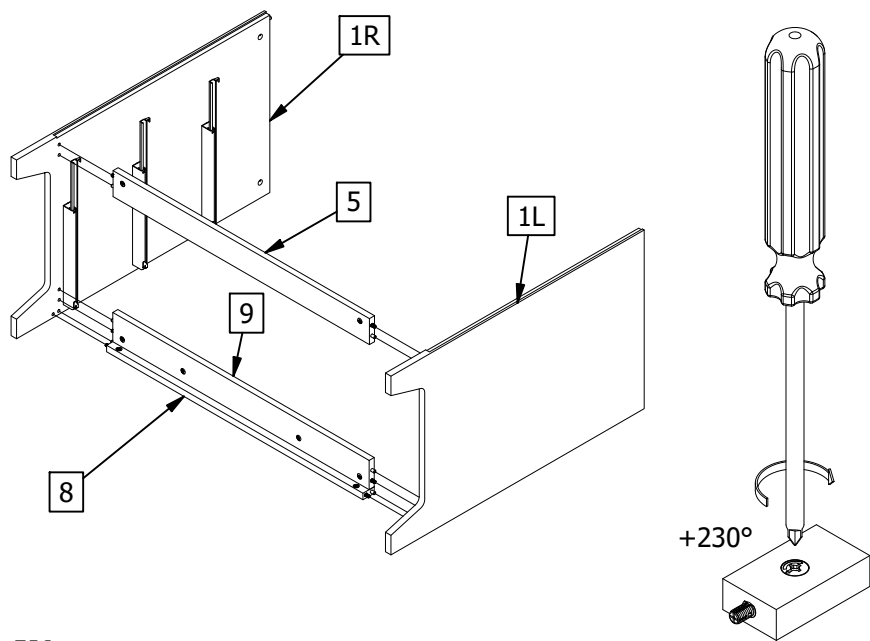

III.

IV.

V.

Distributor :
LION INTERNATIONAL B.V.
6662 NS Elst (NL)
QC Code :

(UK) - For service requests
(NL) - Voor service vragen
(FR) - Pour les demandes de service
(DE) - Für Service Anfragen
(ES) - Para consultas de servicio
(IT) - Per richieste di assistenza

VI.