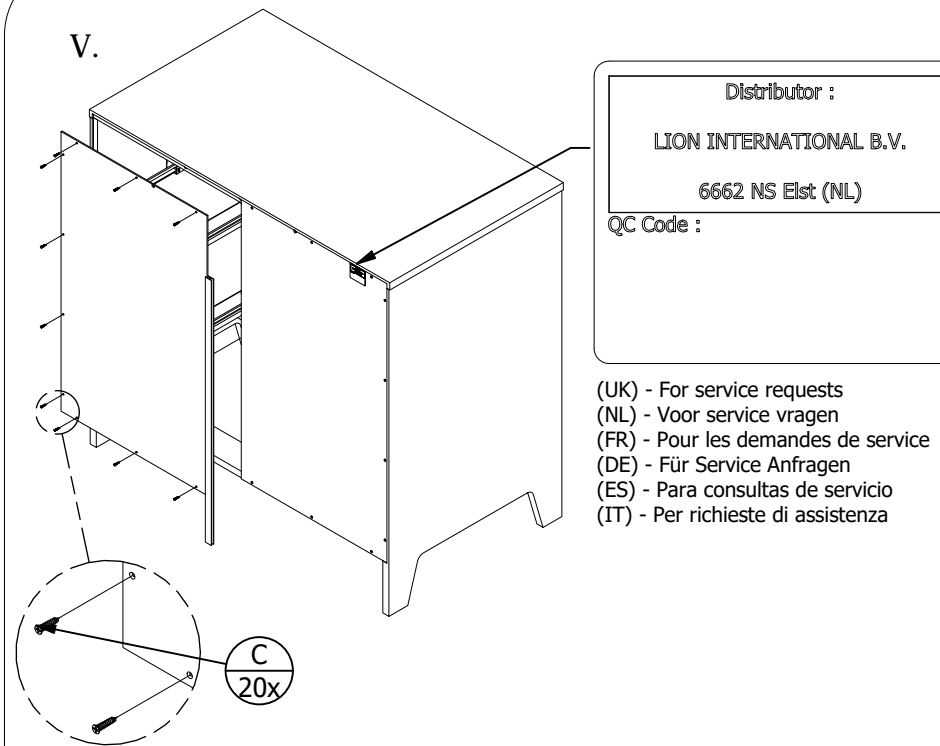

V.

Distributor :
LION INTERNATIONAL B.V.
6662 NS Elst (NL)
QC Code :

(UK) - For service requests
(NL) - Voor service vragen
(FR) - Pour les demandes de service
(DE) - Für Service Anfragen
(ES) - Para consultas de servicio
(IT) - Per richieste di assistenza

VI.