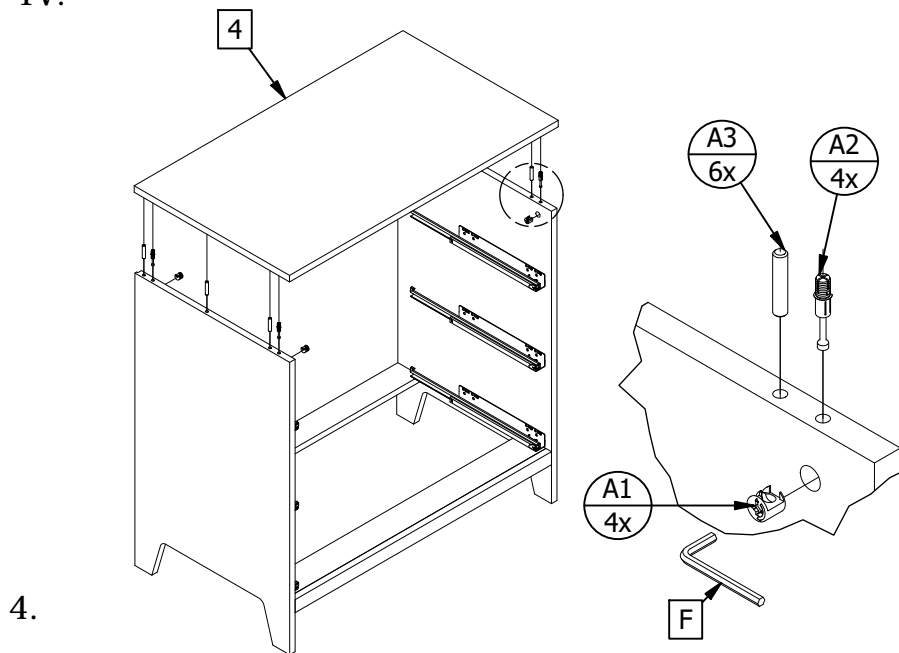

III.

IV.

V.

Distributor :
LION INTERNATIONAL B.V.
6662 NS Elst (NL)
QC Code :

(UK) - For service requests
(NL) - Voor service vragen
(FR) - Pour les demandes de service
(DE) - Für Service Anfragen
(ES) - Para consultas de servicio
(IT) - Per richieste di assistenza

VI.