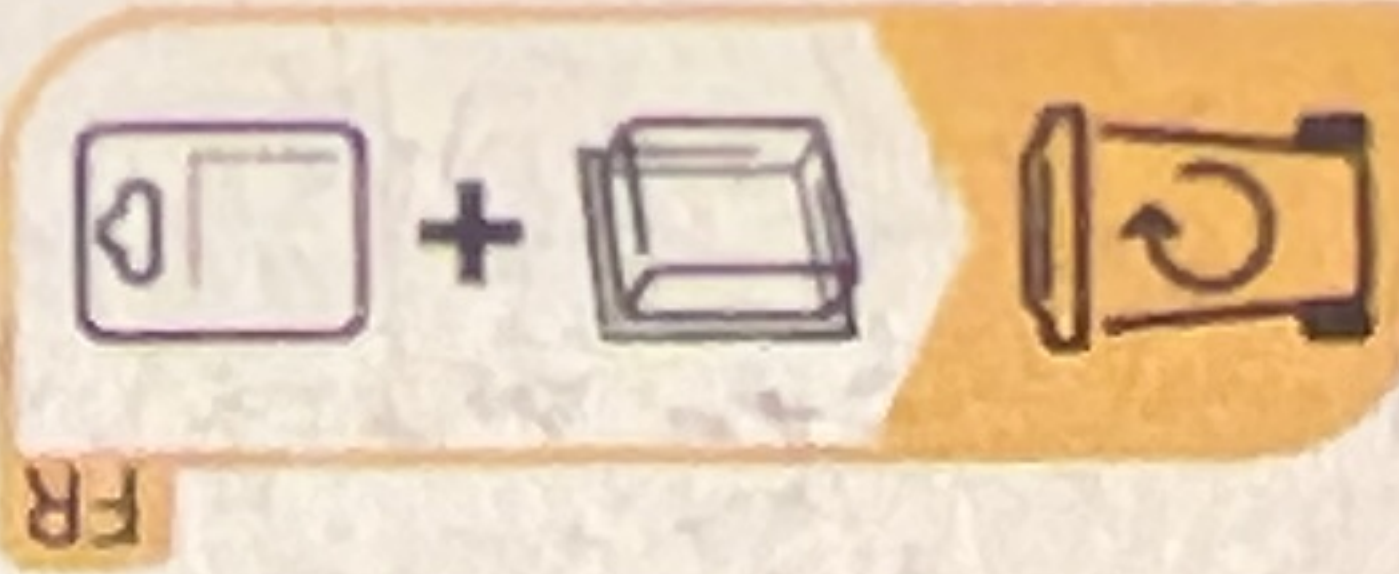

- 200 - coarse/gros grain
- 400 - medium
- 600 - medium/fine
- **1000 - fine**

Best if used with water. Compatible with all sharpening tools. Best if cleaned with spirit after use.

A utiliser à l'eau. Utilisable avec tous types d'affûteurs. Nettoyer après usage avec un solvant.

011044 - DIAMOND 400

556140 110446

3

f #volaracing

VOLA RACING

37, avenue de Saint-Martin
74190 PASSY / FRANCE

+33 (0)4 50 47 57 20

+33 (0)4 50 78 11 91

voila@voila.fr

Made in Italy

voila.fr