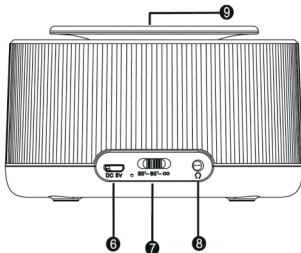

## Bediening

- 1 Verander van geluidscategorie
- 2 Verander geluid binnen geluidscategorie
- 3 Aan/uit knop
- 4 Volume -
- 5 Volume +
- 6 Input oplaadkabel
- 7 Tijd instellen (30 min, 60 min of continue)
- 8 Koptelefoon aansluiting
- 9 Bediening van kleuren