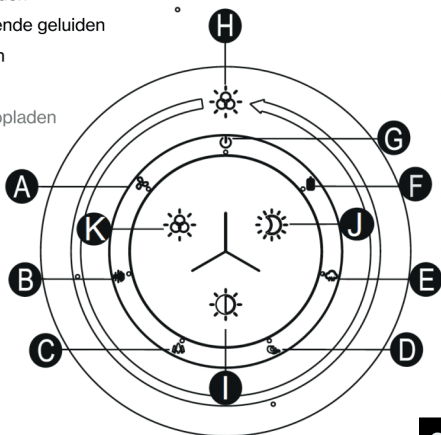

Geluiden

De white noise machine beschikt over 30 verschillende geluiden verdeeld over 6 categorieën. Elke categorie heeft 5 verschillende geluiden:

- **A** Ventilator - 5 verschillende geluiden
- **B** White Noise - 5 verschillende geluiden
- **C** Bos - 5 verschillende geluiden
- **D** Oceaan - 5 verschillende geluiden
- **E** Regen en onweer - 5 verschillende geluiden
- **F** Baby - 5 verschillende geluiden

- **G** Batterijlampje (Oranje tijdens opladen en groen bij volle batterij)