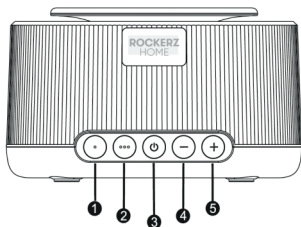

## Bediening

- 1 Verander van geluidscategorie
- 2 Verander geluid binnen geluidscategorie
- 3 Aan/uit knop
- 4 Volume -
- 5 Volume +
- 6 Input oplaadkabel
- 7 Tijd instellen (30 min, 60 min of continue)
- 8 Koptelefoon aansluiting
- 9 Bediening van kleuren