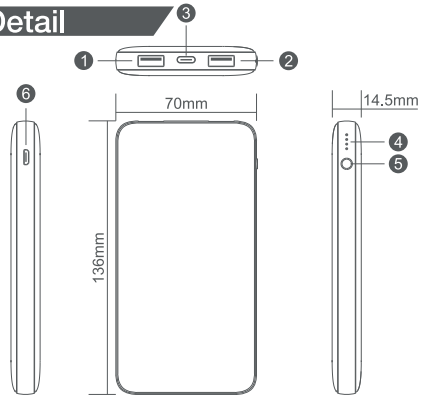

SURGE

Gebruiksaanwijzing

TPO

Lees deze gebruiksaanwijzing
voordat je de powerbank gebruikt

@ info@instrux.nl

085 902 4220

Detail

- 1 USB 1 Output Port
- 2 USB 2 Output Port
- 3 Type-C Input/Output Port
- 4 LED Indicators
- 5 Aan/Uit Knop
- 6 Micro USB Input Port

Output

- 1 Gebruik een geschikte kabel om de outputs van de powerbank te verbinden met je apparaten.

LED indicators

	75%-100%
	50%-75%
	25%-50%
	0-25%

Specificaties

Batterij type: Li-Polymer
Batterij capaciteit: 1000mAh (37Wh)3.7V
Input: Micro-USB/Type-C 5V/2A
Output: Dubbele USB/Type-C 5V/2.1A
Laadtijd: Ongeveer 5 uur
Grootte: 136*70*14.5mm
Gewicht: 193g