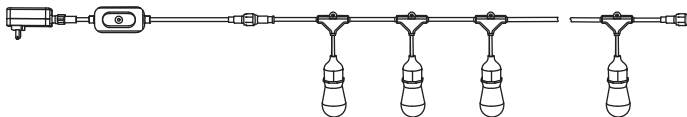

## WiZ String Lights Manual

929003213201 929003213316

929003213519 929003213406

Incl.

Excl.

1

2

3