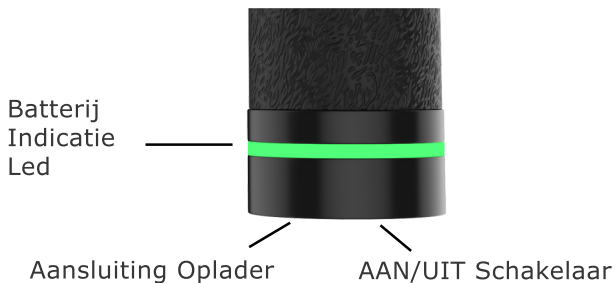

Email: info@northwallproducts.com

Site: www.northwalleu.com

Wallcorp BV
Heikesveld 48 bus 2
3910 Pelt
België

Specificaties

BELANGRIJK:

De ingebouwde beveiliging zorgt ervoor dat het massage gun zich na 10 m. uitschakelt.