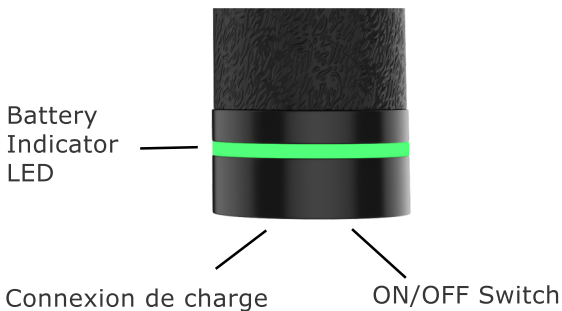

Email: info@northwallproducts.com

Site: www.northwalleu.com

Wallcorp BV
Heikesveld 48 bus 2
3910 Pelt
Belgique

Specifications

IMPORTANT :

Le pistolet de massage s'éteint après 10 m. ou utiliser comme mesure de sécurité.