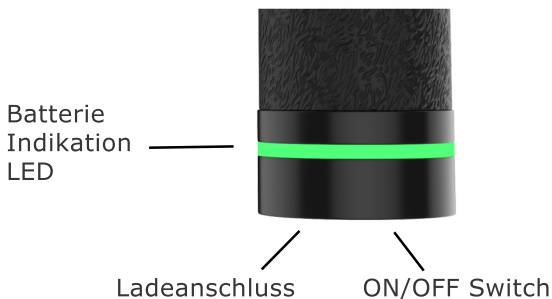

Email: info@northwallproducts.com
Site: www.northwalleu.com

Wallcorp BV
Heikesveld 48 bus 2
3910 Pelt
België

Spezifikationen

WICHTIG:

Die Massagepistole schaltet sich nach 10 m ab. Verwendung als Sicherheitsmaßnahme.