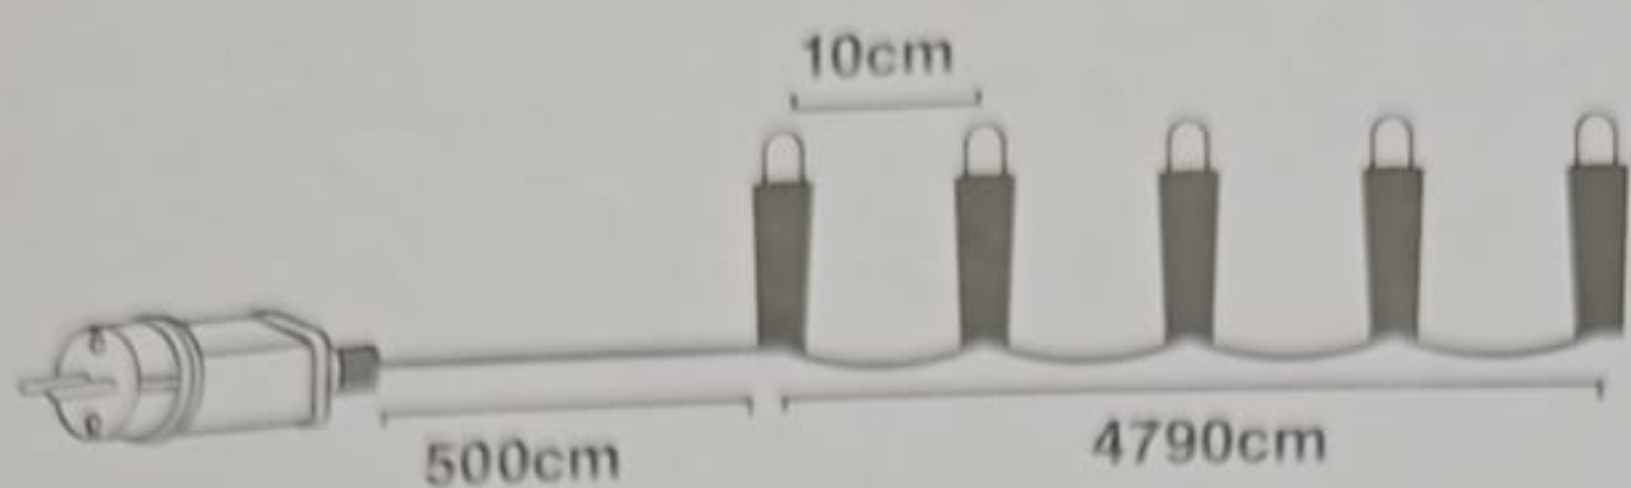

CONTROLLER WITH 8 FUNCTIONS / INCL. CONTROLLER MET 8 FUNCTIES / INKL.
 MET 8 FUNKTIONEN / INCLUS CONTRÔLEUR AVEC 8 FONCTIONS / INCL. REGULADOR
 DE EFECTOS DE LUZ / INCL. REGOLATORE CON 8 EFFETTI DI LUCE / VČETNÉ
 PŘÍKROVÝCH SPÍNAČE S 8 FUNKCEMI / INCL. REGULADOR COM 8 EFEITOS DE LUZ
 TEROWNIK Z 8 FUNKCJAMI / С КОНТРОЛЛЕРОМ НА 8 СВЕТОВЫХ ЭФФЕКТОВ
 FUNKSIYONLU KUMANDA / INKL. CONTROLLER MED 8 LYSEFFEKTER / INKL.
 FJÄRRKONTROLL MED 8 FUNKSJONER / INKL. FJÄRRKONTROLL MED 8 LJUSEFFEKTER
 SZABÁLYOZÓVAL / SIS. SÄÄTIMELLÄ JA 8 VALOEFEKTIÄ / ΣΥΜΠΕΡΙΛΑΜΒΑΝΕΤΑΙ
 ΜΕ 8 ΛΕΙΤΟΥΡΓΙΕΣ / IEKĻAUTA VADĪBAS IERĪCE AR 8 FUNKCIJĀM / SU
 O VALDYMO PULTU SU 8 FUNKCIJOMIS / VKLJUČNO Z UPRAVLJALNIKOM Z 8
 SEALHULGAS JUHTSEADE 8 VÕIMALUSE / UKLJUČUJUĆI UPRAVLJAČ SA 8
 ВКЛ. КОНТРОЛЕР 3 8 ФУНКЦІЯМИ / INCL. CONTROLER CU 8 EFECTE DE LUMINI
 РОЛЕР С 8 СВЕТЛИННИ ЕФЕКТА / OVLÁDAČ NA 8 FUNKCIÍ PRILOŽENÝ.