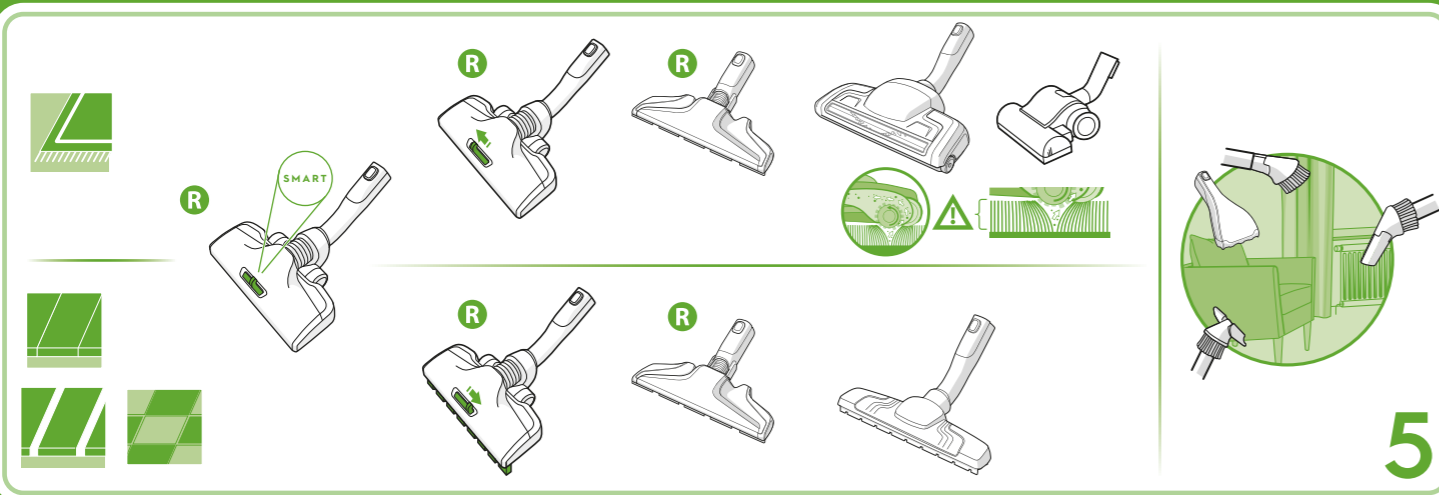

**R** Recommended nozzle | Brosse recommandée | افرة الموصى بها | Препоръчителна дюза | Doporučená hubice | Empfohlene Düse | Anbefalet mundstykke | Soovituslik otsak | Cepillo recomendado | نازلهاى توصيه شده | Suositeltava suulake | Συνιστώμενο ακροφύσιο | Preporučeni nastavak | Ajánlott szivófej | Spazzola consigliata | Rekomenduojamas antgalis | Leticams uzgalis | Aanbevolen mondstuk | Anbefalt munstykke | Zalecana dysza | Escova recomendada | Perie recomandată | Рекомендованная насадка | Rekomenderat munstykke | Priporočni nastavek | Odporúčaná hubica | Препоручени наставка | Önerilen başlık | Рекомендована насадка