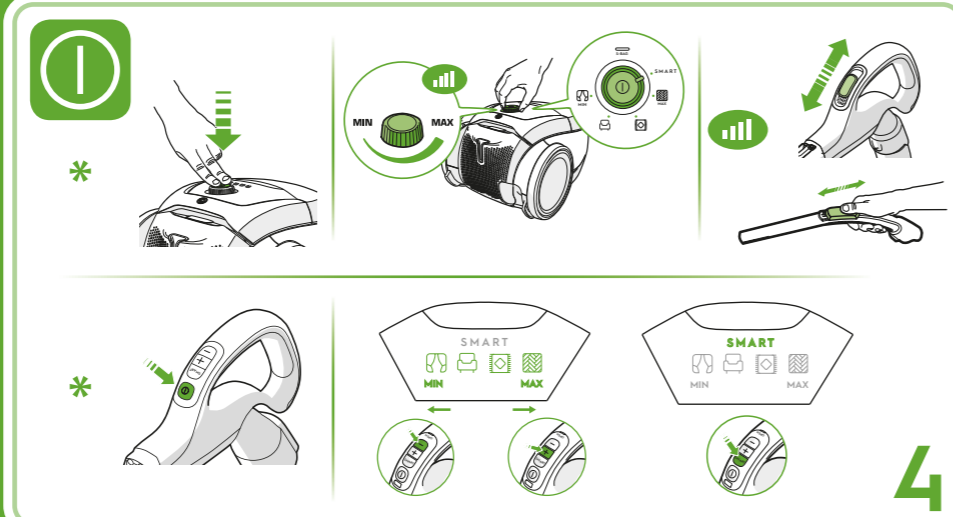

# AEG

VX8.2 | SILENCE

\* Certain models only | Suivant les modèles | بعض الموديلات فقط | Само определени модели | Pouze u některých modelů | Nur bestimmte Modelle | Kun på visse modeller | Ainult kindlad mudelid | Solo algunos modelos | فقط لبعض مودليا | Vain tietyt mallit | Ορισμένα μόνο μοντέλα | Samo određeni modeli | Csak egyes típusoknál | Solo per alcuni modelli | Tik tam tikriems modeliams | Tikai noteiktiem modeļiem | Alleen bepaalde modellen | Kun enkelte modeller | Tyko niektóre modele | Solo alguns modelos | Doar pentru anumite modele | Только отдельные модели | Bara vissa modeller | Le določeni modeli | Len určité modely | Само код одређених модела | Yalnızca bazı modellerde | Залежно від моделі