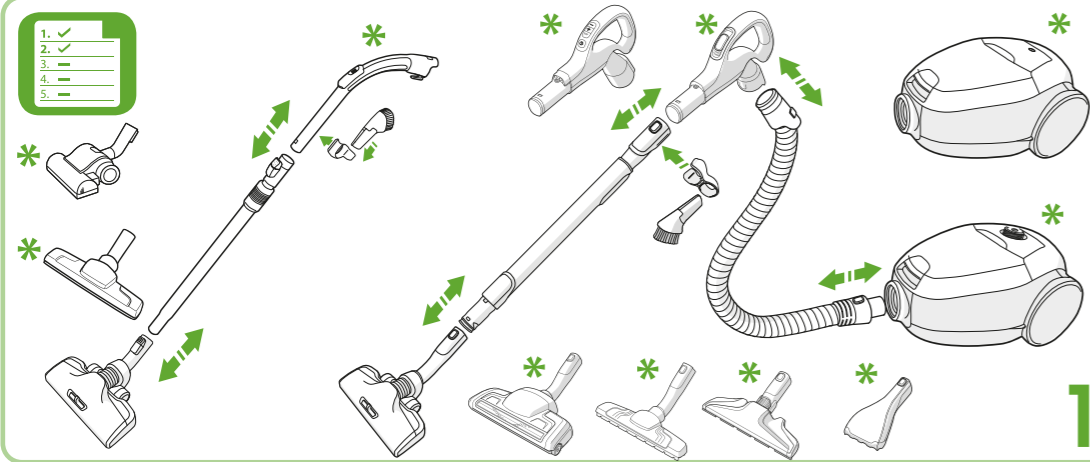

# AEG

VX8.2 | SILENCE

\* Certain models only | Suivant les modèles | بعض الموديلات فقط | Само определени модели | Pouze u některých modelů | Nur bestimmte Modelle | Kun på visse modeller | Ainult kindlad mudelid | Solo algunos modelos | فقط لبعض مودليا | Vain tietyt mallit | Ορισμένα μόνο μοντέλα | Samo određeni modeli | Csak egyes típusoknál | Solo per alcuni modelli | Tik tam tikriems modeliams | Tikai noteiktiem modeļiem | Alleen bepaalde modellen | Kun enkelte modeller | Tyko niektóre modele | Solo alguns modelos | Doar pentru anumite modele | Только отдельные модели | Bara vissa modeller | Le določeni modeli | Len určité modely | Само код одређених модела | Yalnızca bazı modellerde | Залежно від моделі

**R** Recommended nozzle | Brosse recommandée | افرة الموصى بها | Препоръчителна дюза | Doporučená hubice | Empfohlene Düse | Anbefalet mundstykke | Soovituslik otsak | Cepillo recomendado | نازلهاى توصيه شده | Suositeltava suulake | Συνιστώμενο ακροφύσιο | Preporučeni nastavak | Ajánlott szivófej | Spazzola consigliata | Rekomenduojamas antgalis | Leticams uzgalis | Aanbevolen mondstuk | Anbefalt munstykke | Zalecana dysza | Escova recomendada | Perie recomandată | Рекомендованная насадка | Rekomenderat munstykke | Priporočni nastavek | Odporúčaná hubica | Препоручени наставка | Önerilen başlık | Рекомендована насадка