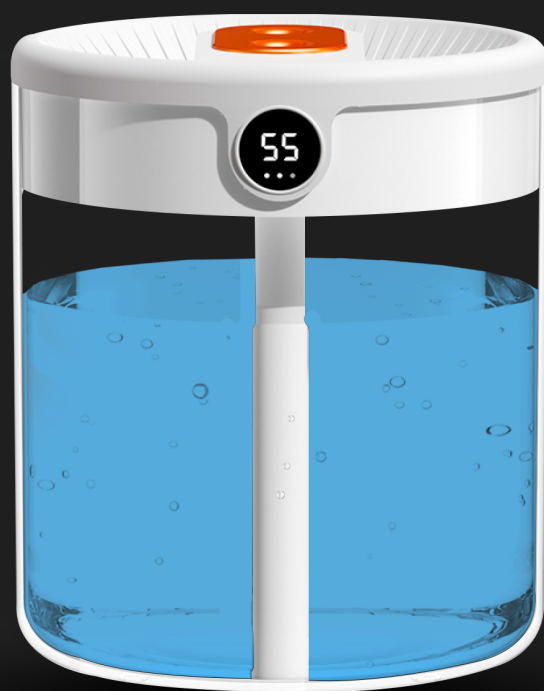

Handleiding voor
MATTI®

LUCHTBEVOCHTIGER

Gefeliciteerd met uw aankoop
van de **MATTI**[®]

LUCHTBEVOCHTIGER

Gefeliciteerd met de aankoop van de **MATTI**[®] luchtbevochtiger, uw perfecte metgezel voor een verfrissende en verkwikkende omgeving, waar u ook gaat. Deze handleiding is uw uitgebreide gids om te begrijpen hoe u het meeste uit uw draagbare, luchtbevochtiger kunt halen en ervoor kunt zorgen dat deze jarenlang optimaal blijft presteren.

HET PRODUCT

INSTRUCTIES VOOR HET GEBRUIK

1. Trek omhoog, om de deksel te openen.

2. Haal de katoenen staaf uit het apparaat en laat het 5 minuten weken in water en installeer de katoenen staaf weer.

3. Na het installeren van de katoenen staaf, schenk nu het kraanwater in de watertank.

4. Bevestig de deksel weer.

5. Druk een keer op de aan/uitknop, om het apparaat aan te zetten. Gebruik nu de knoppen om het product te gebruiken.

FUNCTIES VAN DE KNOPPEN

1. Het nachtlucht is aan wanneer het apparaat wordt aangezet en gaat weer uit na ongeveer 20 seconden.
2. Kort drukken, de eerste keer: Er wordt doorlopend gesprayd door beide monden.
3. Kort drukken, de tweede keer: Om de beurt sprayen de monden 3 seconden lang.
4. Kort drukken, de derde keer: Beide monden sprayen 3 seconden en dan weer 3 seconden niet, dit gaat door achter elkaar.
5. Kort drukken, de vierde keer: Het apparaat gaat uit.