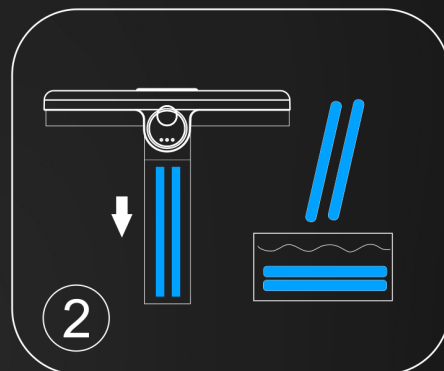

HET PRODUCT

INSTRUCTIES VOOR HET GEBRUIK

1. Trek omhoog, om de deksel te openen.

2. Haal de katoenen staaf uit het apparaat en laat het 5 minuten weken in water en installeer de katoenen staaf weer.

3. Na het installeren van de katoenen staaf, schenk nu het kraanwater in de watertank.

4. Bevestig de deksel weer.

5. Druk een keer op de aan/uitknop, om het apparaat aan te zetten. Gebruik nu de knoppen om het product te gebruiken.

FUNCTIES VAN DE KNOPPEN

1. Het nachtlucht is aan wanneer het apparaat wordt aangezet en gaat weer uit na ongeveer 20 seconden.
2. Kort drukken, de eerste keer: Er wordt doorlopend gesprayd door beide monden.
3. Kort drukken, de tweede keer: Om de beurt sprayen de monden 3 seconden lang.
4. Kort drukken, de derde keer: Beide monden sprayen 3 seconden en dan weer 3 seconden niet, dit gaat door achter elkaar.
5. Kort drukken, de vierde keer: Het apparaat gaat uit.