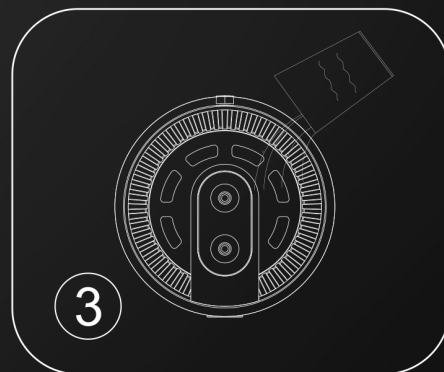

HET PRODUCT

INSTRUCTIES VOOR HET GEBRUIK

1. Trek omhoog, om de deksel te openen.

2. Haal de katoenen staaf uit het apparaat en laat het 5 minuten weken in water en installeer de katoenen staaf weer.

3. Na het installeren van de katoenen staaf, schenk nu het kraanwater in de watertank.

4. Bevestig de deksel weer.

5. Druk een keer op de aan/uitknop, om het apparaat aan te zetten. Gebruik nu de knoppen om het product te gebruiken.

FUNCTIES VAN DE KNOPPEN

1. Het nachtlucht is aan wanneer het apparaat wordt aangezet en gaat weer uit na ongeveer 20 seconden.
2. Kort drukken, de eerste keer: Er wordt doorlopend gesprayd door beide monden.
3. Kort drukken, de tweede keer: Om de beurt sprayen de monden 3 seconden lang.
4. Kort drukken, de derde keer: Beide monden sprayen 3 seconden en dan weer 3 seconden niet, dit gaat door achter elkaar.
5. Kort drukken, de vierde keer: Het apparaat gaat uit.