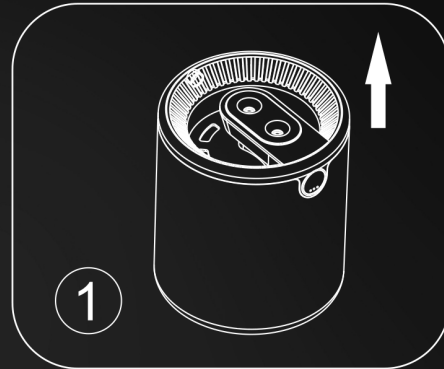

HET PRODUCT

INSTRUCTIES VOOR HET GEBRUIK

1. Trek omhoog, om de deksel te openen.

2. Haal de katoenen staaf uit het apparaat en laat het 5 minuten weken in water en installeer de katoenen staaf weer.

3. Na het installeren van de katoenen staaf, schenk nu het kraanwater in de watertank.

4. Bevestig de deksel weer.

5. Druk een keer op de aan/uitknop, om het apparaat aan te zetten. Gebruik nu de knoppen om het product te gebruiken.

FUNCTIES VAN DE KNOPPEN

1. Het nachtlucht is aan wanneer het apparaat wordt aangezet en gaat weer uit na ongeveer 20 seconden.
2. Kort drukken, de eerste keer: Er wordt doorlopend gesprayd door beide monden.
3. Kort drukken, de tweede keer: Om de beurt sprayen de monden 3 seconden lang.
4. Kort drukken, de derde keer: Beide monden sprayen 3 seconden en dan weer 3 seconden niet, dit gaat door achter elkaar.
5. Kort drukken, de vierde keer: Het apparaat gaat uit.