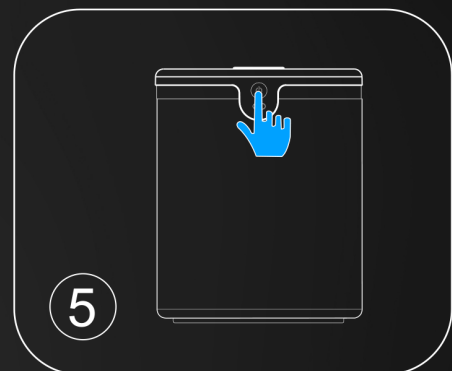

HET PRODUCT

INSTRUCTIES VOOR HET GEBRUIK

1. Trek omhoog, om de deksel te openen.

2. Haal de katoenen staaf uit het apparaat en laat het 5 minuten weken in water en installeer de katoenen staaf weer.

3. Na het installeren van de katoenen staaf, schenk nu het kraanwater in de watertank.

4. Bevestig de deksel weer.

5. Druk een keer op de aan/uitknop, om het apparaat aan te zetten. Gebruik nu de knoppen om het product te gebruiken.

FUNCTIES VAN DE KNOPPEN

1. Het nachtlucht is aan wanneer het apparaat wordt aangezet en gaat weer uit na ongeveer 20 seconden.
2. Kort drukken, de eerste keer: Er wordt doorlopend gesprayd door beide monden.
3. Kort drukken, de tweede keer: Om de beurt sprayen de monden 3 seconden lang.
4. Kort drukken, de derde keer: Beide monden sprayen 3 seconden en dan weer 3 seconden niet, dit gaat door achter elkaar.
5. Kort drukken, de vierde keer: Het apparaat gaat uit.