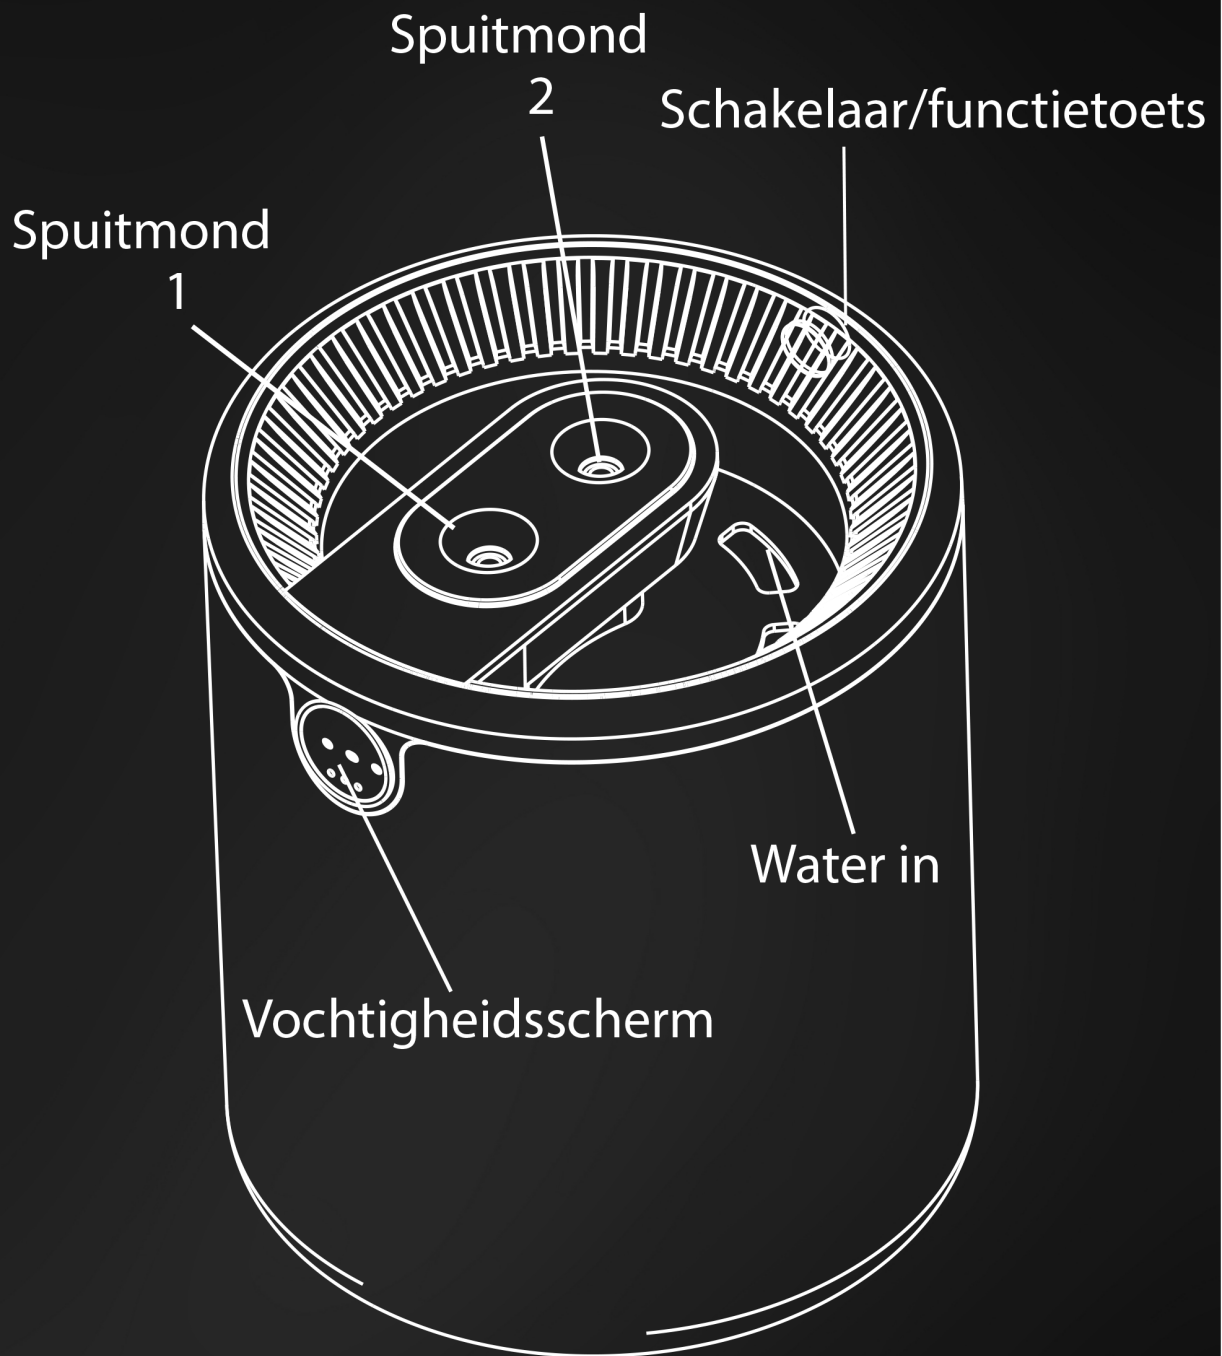

HET PRODUCT

INSTRUCTIES VOOR HET GEBRUIK

1. Trek omhoog, om de deksel te openen.

2. Haal de katoenen staaf uit het apparaat en laat het 5 minuten weken in water en installeer de katoenen staaf weer.

3. Na het installeren van de katoenen staaf, schenk nu het kraanwater in de watertank.

4. Bevestig de deksel weer.

5. Druk een keer op de aan/uitknop, om het apparaat aan te zetten. Gebruik nu de knoppen om het product te gebruiken.

FUNCTIES VAN DE KNOPPEN

1. Het nachtlucht is aan wanneer het apparaat wordt aangezet en gaat weer uit na ongeveer 20 seconden.
2. Kort drukken, de eerste keer: Er wordt doorlopend gesprayd door beide monden.
3. Kort drukken, de tweede keer: Om de beurt sprayen de monden 3 seconden lang.
4. Kort drukken, de derde keer: Beide monden sprayen 3 seconden en dan weer 3 seconden niet, dit gaat door achter elkaar.
5. Kort drukken, de vierde keer: Het apparaat gaat uit.