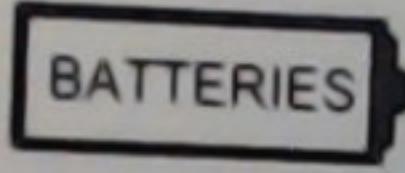

PAP

RACCOLTA CARTA

Verifica le disposizioni del tuo Comune.

RoHS
2015/863/EU

UK
CA

Requires: 3 x AA (Not Included)
Requiere: 3 x AA (No Incluida)
Fonctionne avec: 3 x AA (Non Incluse)
Requer: 3 x AA (Não Incluída)