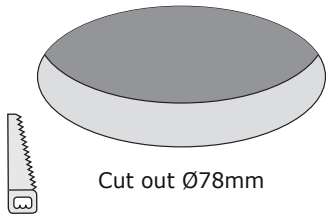

1

Installation Manual

Milano (square) and Bolzano (round)

UPHIX®

2

50114302 Milano	aluminium
50114322 Milano	white
50114342 Milano	gold
50114362 Milano	black
50114364 Milano	black

50114403 Bolzano	aluminium
50114423 Bolzano	white
50114425 Bolzano	white
50114463 Bolzano	black
50114466 Bolzano	black