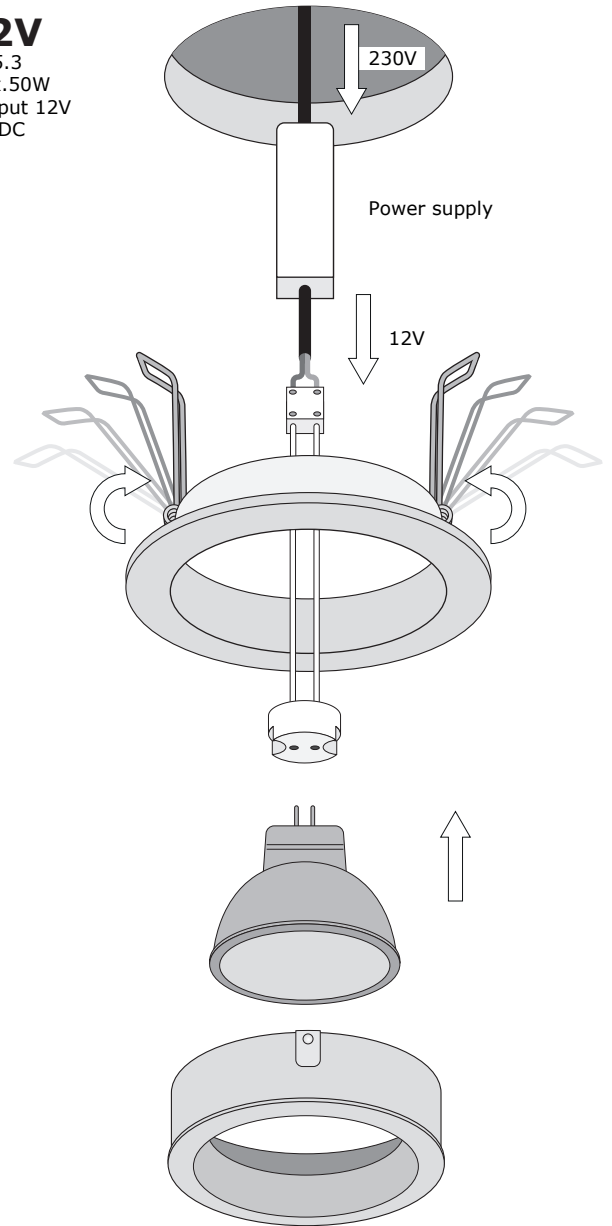

1

Installation Manual

Milano (square) and Bolzano (round)

UPHIX®

2

50114302 Milano	aluminium
50114322 Milano	white
50114342 Milano	gold
50114362 Milano	black
50114364 Milano	black

50114403 Bolzano	aluminium
50114423 Bolzano	white
50114425 Bolzano	white
50114463 Bolzano	black
50114466 Bolzano	black

3

230V
GU10
Max.50W

12V
GU5.3
Max.50W
Output 12V
AC/DC

4