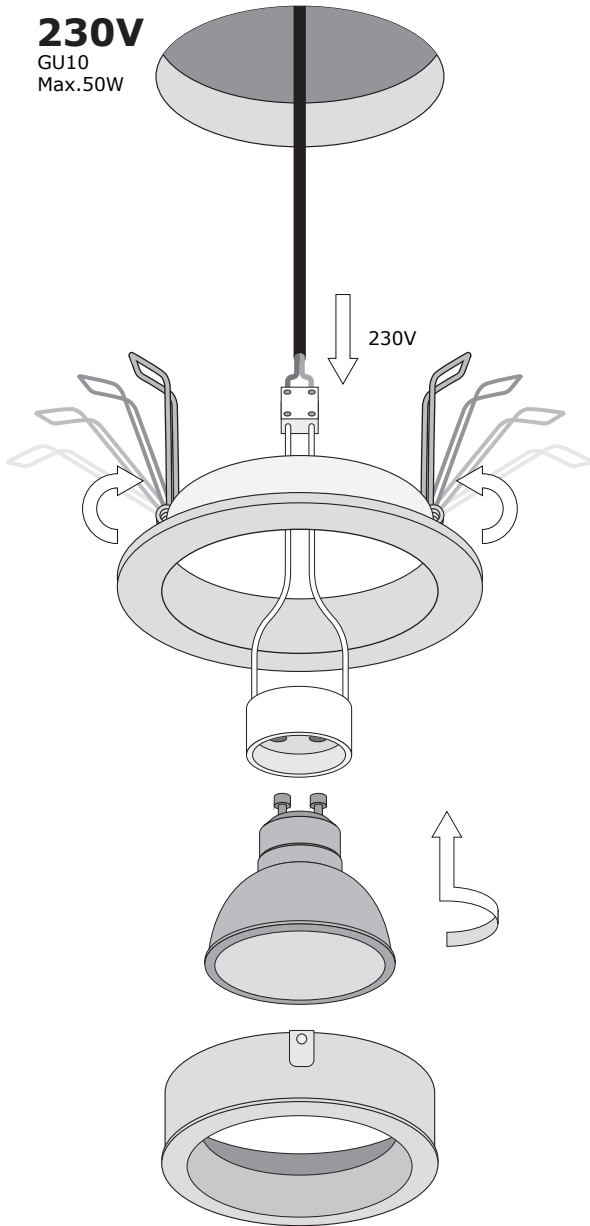

1

Installation Manual

Milano (square) and Bolzano (round)

UPHIX®

2

50114302 Milano	aluminium
50114322 Milano	white
50114342 Milano	gold
50114362 Milano	black
50114364 Milano	black

50114403 Bolzano	aluminium
50114423 Bolzano	white
50114425 Bolzano	white
50114463 Bolzano	black
50114466 Bolzano	black

3

230V
GU10
Max.50W

12V
GU5.3
Max.50W
Output 12V
AC/DC

4