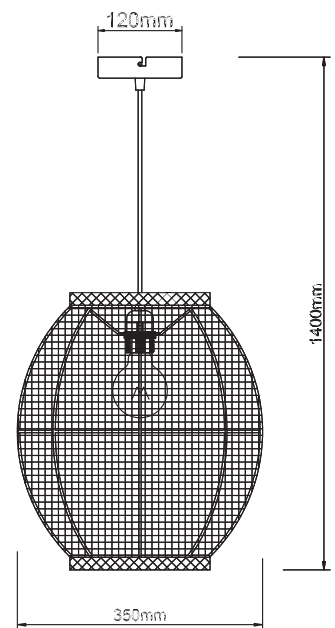

INSTRUCTION MANUAL

Rob HL 35 Brown
104285

FittinQ B.V.

Smaragdweg 52, 5527 LB Hapert, The Netherlands
www.qazqa.nl

QAZQA