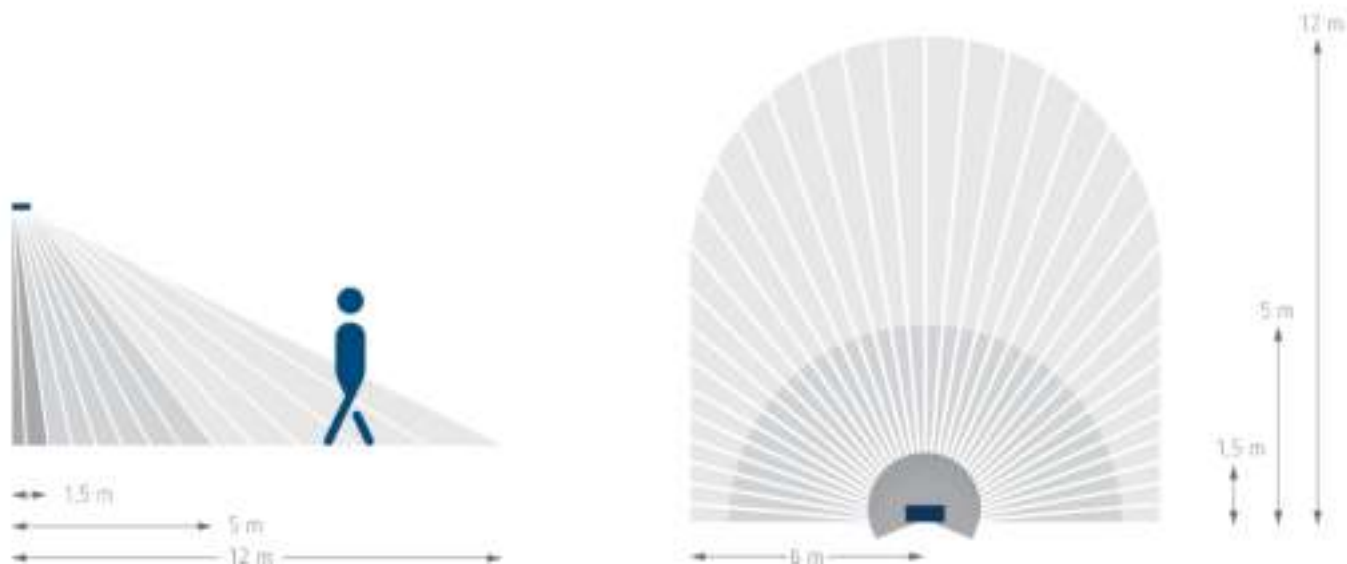

theLuxa S180 BK

Artikelnr.: 1010506

theben
energy saving comfort

Detectiebereik voor planningstoepassingen