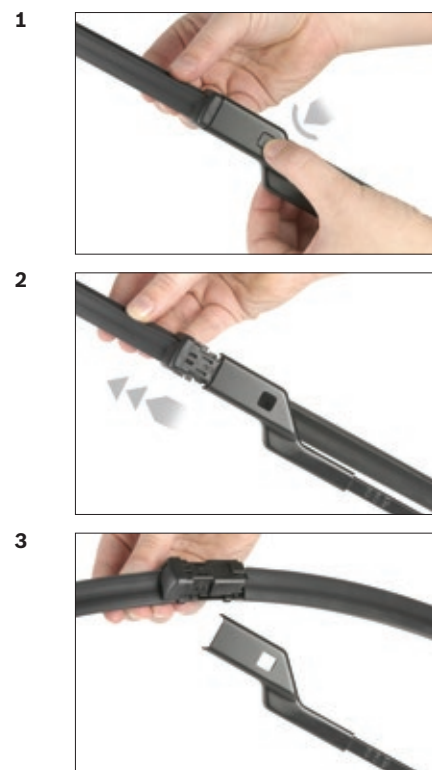

GWB024

BOSCH

de Schnittstelle
en Interface
fr Connexion
es La conexiòn

de Montage
en Fit the new blade
fr Montage
es Montaje

de Demontage
en Remove the old blade
fr Démontage
es Desmontaje

Video

<http://rb-aa.bosch.com/wiperblade-videos/gwb024/video/>