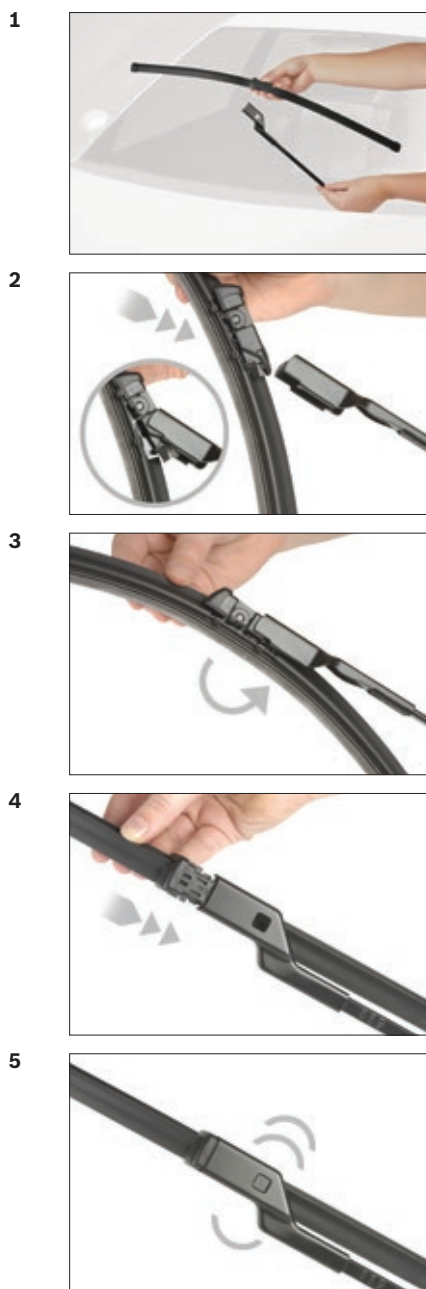

GWB024

BOSCH

de Schnittstelle
en Interface
fr Connexion
es La conexiòn

de Montage
en Fit the new blade
fr Montage
es Montaje

de Demontage
en Remove the old blade
fr Démontage
es Desmontaje

Video

<http://rb-aa.bosch.com/wiperblade-videos/gwb024/video/>