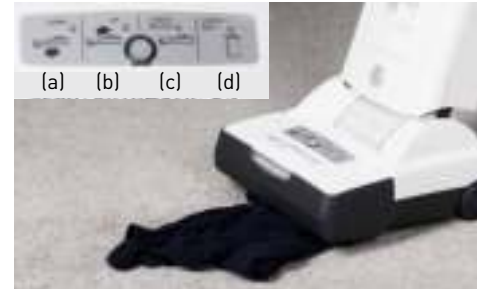

Automatische Abschaltung – Jederzeit sicher und verlässlich.

Das Computer Control System informiert Sie, wann die Bürstenhöhe angepasst wird (a+b) oder die Filtertüte (d) voll ist. Der SEBO AUTOMATIC X schaltet zur Sicherheit ab, wenn die Bürste blockiert ist (c) oder eine Verstopfung vorliegt (d). Leuchtet (c) dauerhaft muss die Bürste ausgetauscht werden.