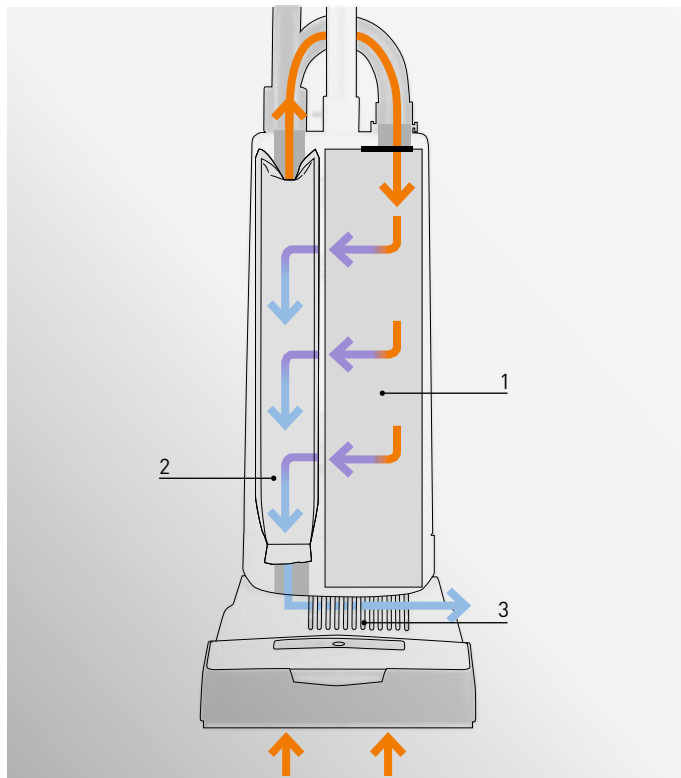

FILTRATIONSKLASSE A

FILTRATION UND ZUBEHÖR

S-Klasse-Filtration – Die Luft ist rein. Der SEBO AUTOMATIC X ist serienmäßig mit S-Klasse-Filtration ausgestattet, die die hohen Hygiene-Standards von Kliniken weltweit erfüllt. Die British Allergy Foundation bestätigt, dass beim SEBO AUTOMATIC X nahezu 100% der Hausstaubmilben-Allergene zurückgehalten werden.

1 Die verschließbare 3-lagige Filtertüte bildet die erste Stufe des geschlossenen Microfiltersystems und ist 5,3 l groß. Sie wird von oben befüllt, damit sich der Schmutz beim Saugen legt und nicht weiter herumwirbelt. So wird das Volumen optimal ausgenutzt und die Filtertüte seltener gewechselt.

2 Die zweite Stufe ist der seitlich angeordnete Micro-Hygiene-Filter, der die restlichen Staubteilchen bis $\leq 0,01 \mu\text{m}$ auffängt. Anders als herkömmliche Filtrationssysteme filtert der Micro-Hygiene-Filter nach dem elektrostatischen Prinzip. Dabei ziehen aufgeladene Microfasern die Staubpartikel an und halten sie fest. Eine wesentlich feinere Filtration bei exzellenter Saugkraft ist das Ergebnis.

3 Die letzte Stufe bildet der Abluftfilter, der ebenfalls aus Elektretmaterial ist. Durch ihn tritt die gefilterte, saubere Luft wieder aus.

Das gründliche Filtrationsprinzip von SEBO ist im Einsatz äußerst günstig. Lange Filterstandzeiten und der effektive Einsatz von Filtermaterialien bedeuten für Sie geringere Folgekosten.

Staubpinsel

Art.Nr. 5856ER

Reinigt mit seinen langen weichen Borsten zuverlässig empfindliche und konturierte Gegenstände, wie Bücher, Möbel etc.

Wand- und Polsterdüse

Art.Nr. 1325GS

Für Hartböden, die entweder zu rau oder zu empfindlich sind, und für ein schnelles Abstauben von Textiltapeten, Vorhängen und Polstermöbeln.

Polsterturbodüse SEBO PT-C

Art.Nr. 6179ER

Vom Saugstrom angetriebene Bürste für die Reinigung von strapazierfähigen Polstermöbeln, Matratzen u. ä. Selbst hartnäckige Flusen und Tierhaare werden entfernt.

Verlängerungsrohr (560 mm)

Art.Nr. 1084gs

Für noch mehr Reichweite z. B. bei sehr hohen Zimmerdecken.

Flexibler Verlängerungsschlauch

Art.Nr. 1495ER

Reichweite bis zu 6 m; ideal für die Reinigung von Treppenstufen o. ä.

SEBO FRESH Duftstäbchen

Art.Nr. 0496/1

Für angenehm frischen Duft beim Staubsaugen.

SEBO DUO-P Clean-Box

Art.Nr. 0478/0

Das Trockenreinigungspulver und die integrierte Handbürste eignen sich hervorragend zur schnellen, einfachen Fleckentfernung auf Teppichboden oder Polstermöbel.