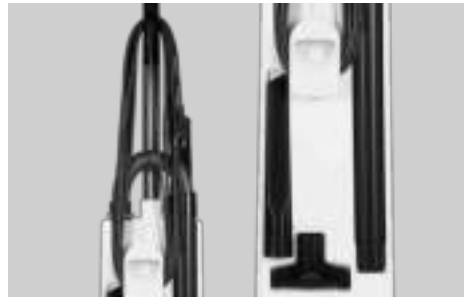

Bauhöhe – Immer schlank bleiben.

Der SEBO AUTOMATIC X vollbringt auch seine volle Leistung, wenn er ganz flach liegt. Mit einer Höhe von nur 14 cm erreichen Sie mühelos auch die Staubansammlung unter dem Sofa. Genauso flach passt das Gerät senkrecht in jeden Besenschrank.

Leitungsaufwicklung – Beweist viel Länge.
Mit einem Dreh erhalten Sie ganze 13m Aktionsradius. Dies ermöglicht Ihnen ein müheloses Saugen, ohne ständig die Steckdose wechseln zu müssen.

Zubehör – Immer griffbereit.

Die Polster- und Fugendüse sind auf der Rückseite des Gerätes untergebracht und können jederzeit bequem am Handsaugrohr oder direkt am Schlauch aufgesetzt werden.