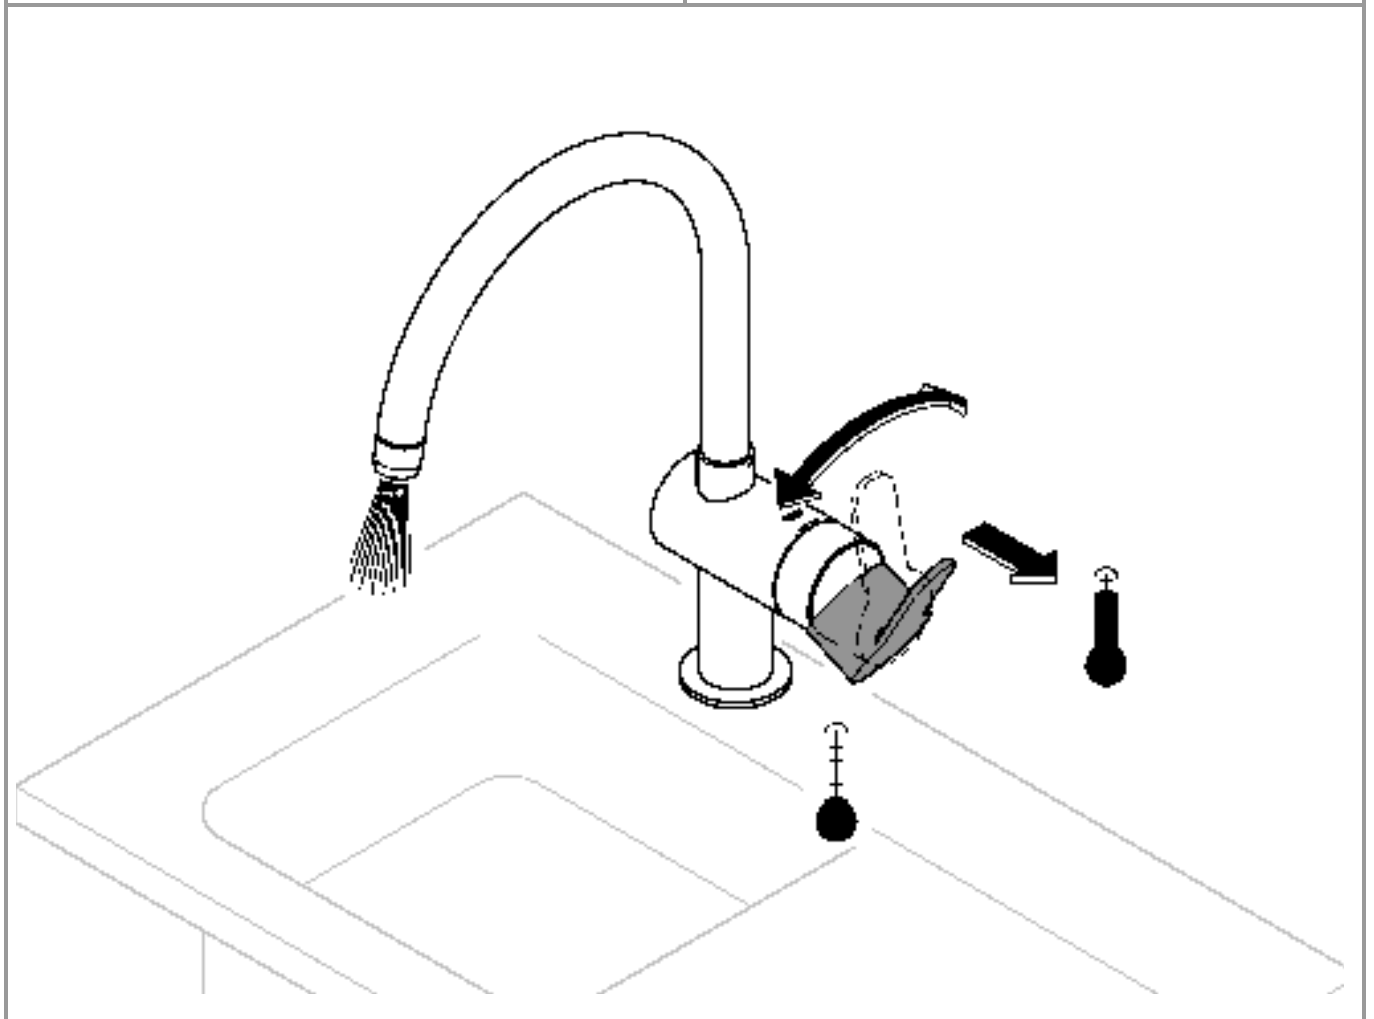

	150°
	0°
	360°

2

3

Pure Freude
an Wasser

D

+49 571 39 89 333
service.de@grohe.com

A

+43 1 6 80 60
info-at@grohe.com