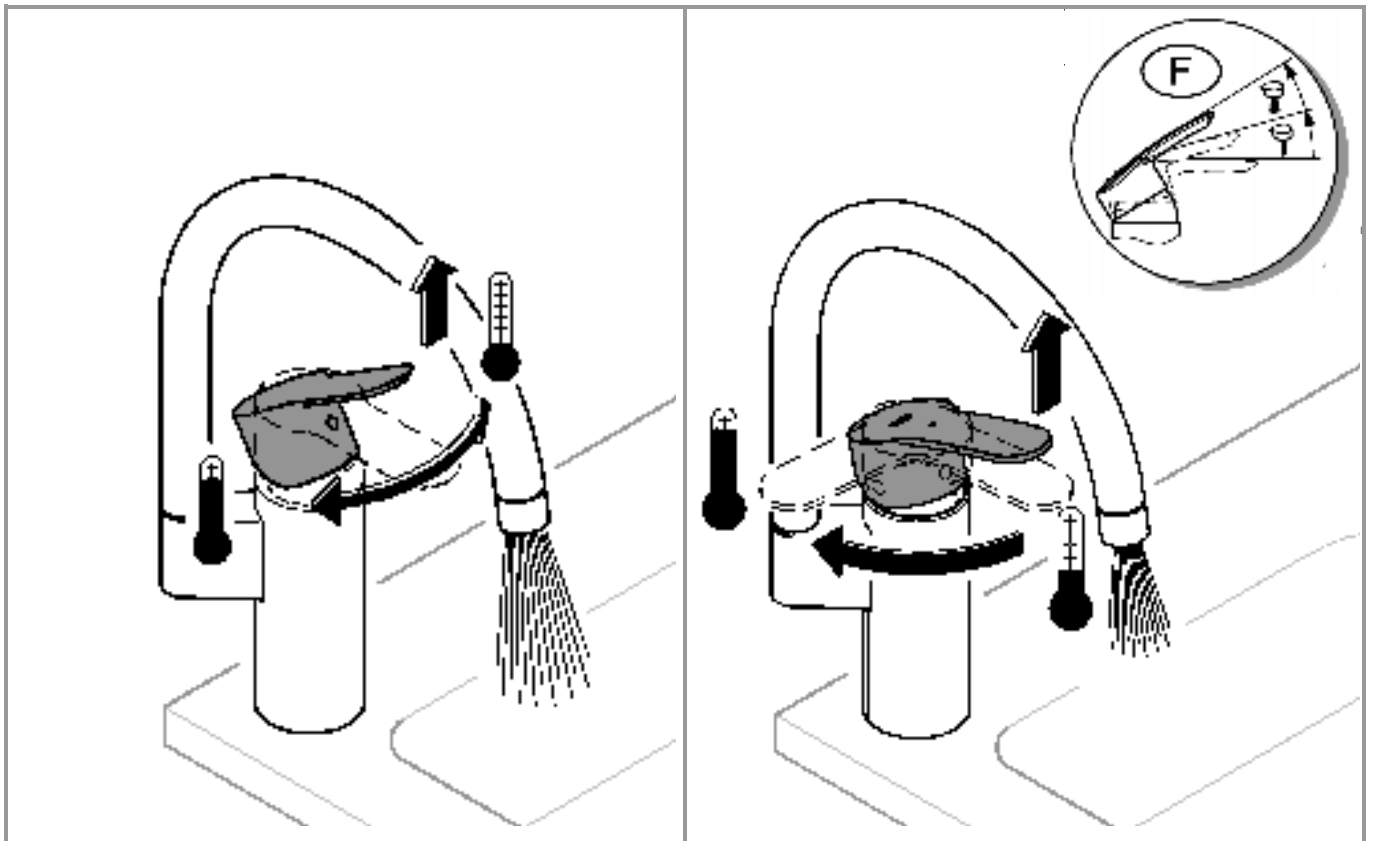

	150°
	0°
	360°

2

3

Pure Freude
an Wasser

D

+49 571 39 89 333
service.de@grohe.com

A

+43 1 6 80 60
info-at@grohe.com