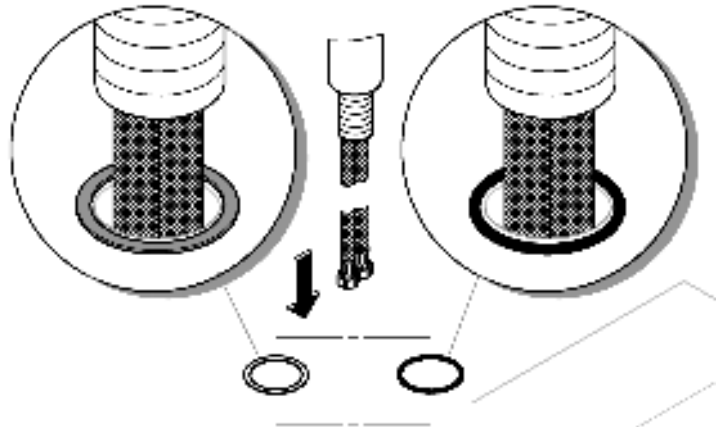

DIN 1988

DIN EN 806

bar

max. 10
0,5 0,1 (UK) 5 1 0,2 (UK)

°C

max. 70° 60°

32mm
*19 332

1

	150°
	0°
	360°