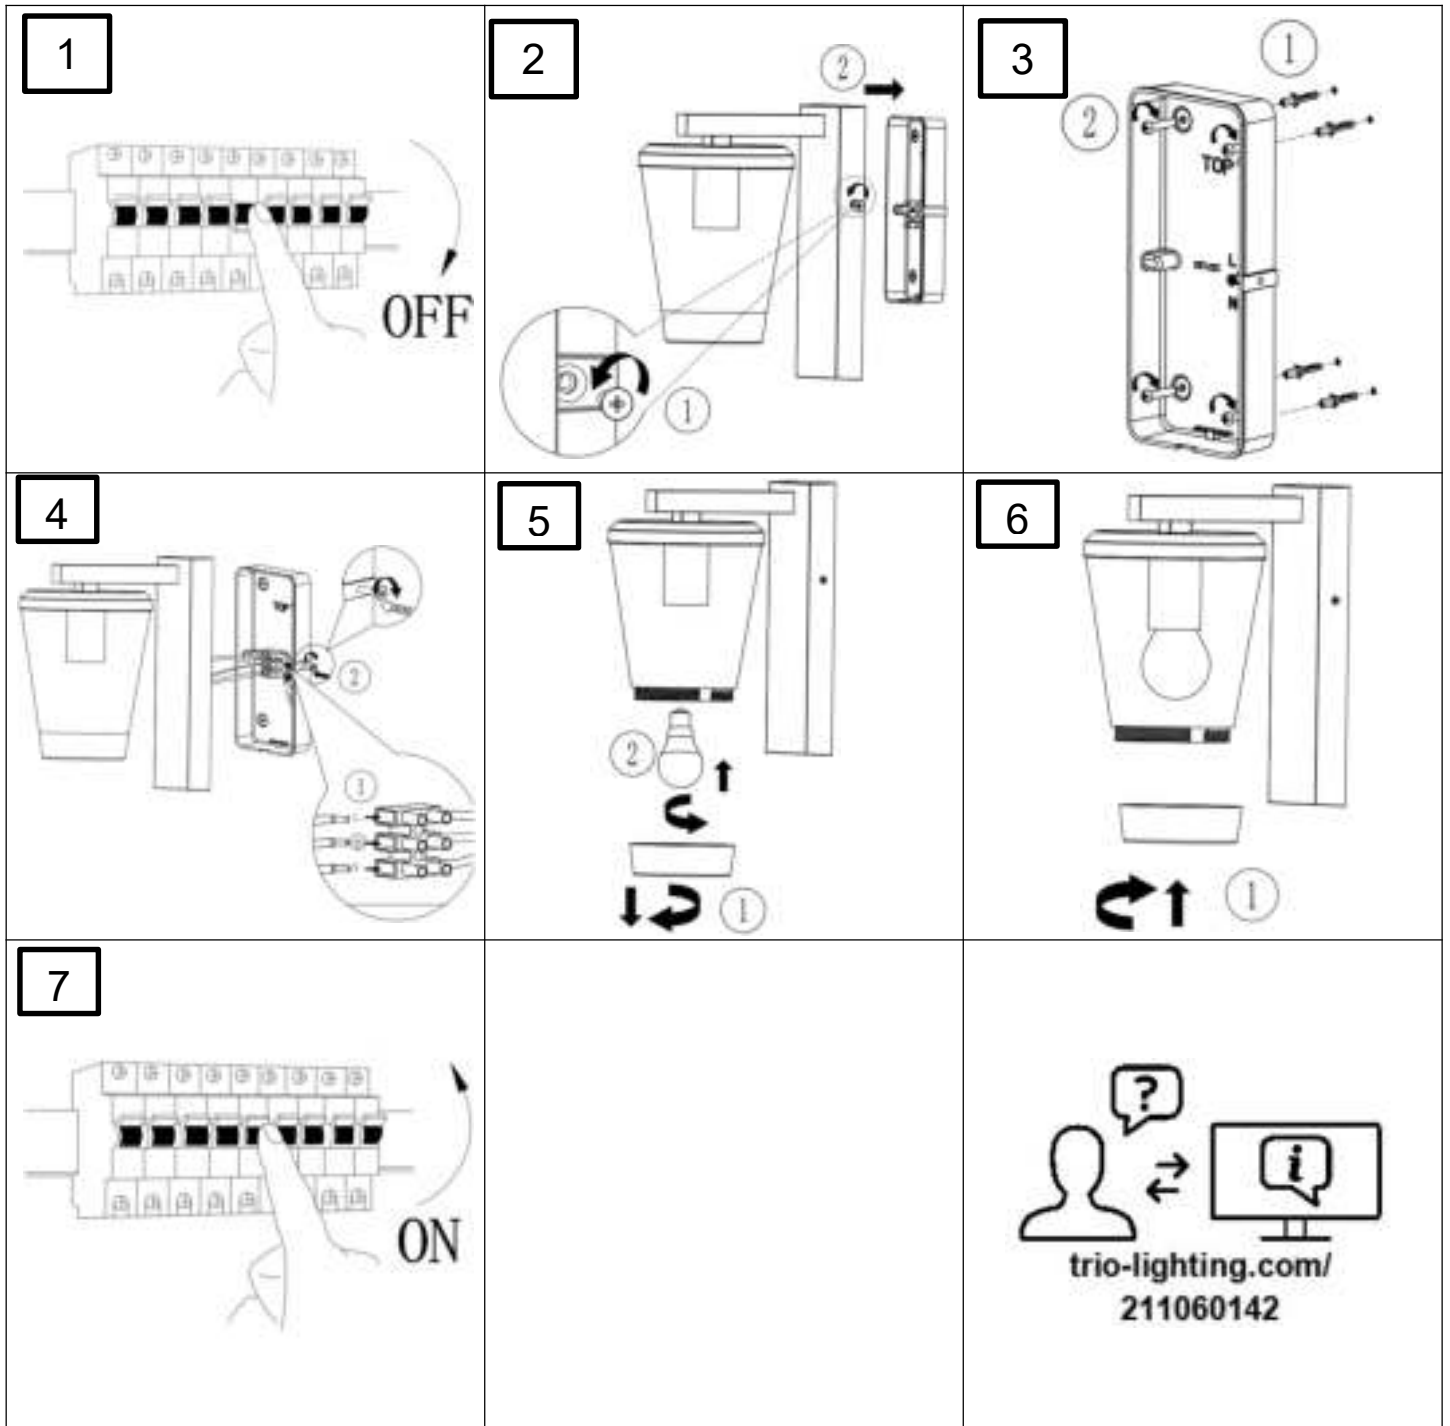

(SR) UPOZORENJE!

Prije početka montaže, pažljivo pročitajte sigurnosne upute!

230V ~ 50Hz, 1 x E27 Max.40W