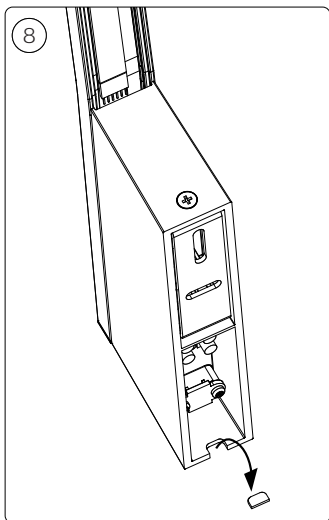

PHILIPS

hue personal
wireless
lighting

Liane

L
HUE serial number

User manual
Benutzerhandbuch
Notice d'emploi
Manual de usuario
Manual do usuário
Manuale d'uso

Incl.

Excl.

Signify
I.B.R.S. / C.C.R.I. Numéro 10461
5600 VB Eindhoven,
the Netherlands
☎00800-74454775