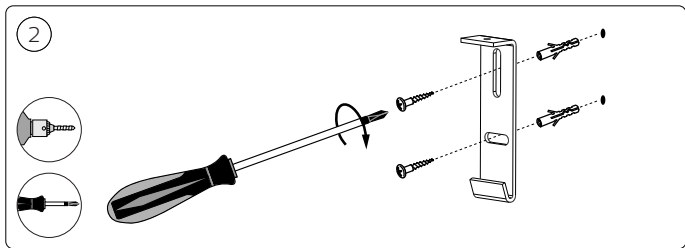

PHILIPS

hue personal
wireless
lighting

Liane

L
HUE serial number

User manual
Benutzerhandbuch
Notice d'emploi
Manual de usuario
Manual do usuário
Manuale d'uso

Incl.

Excl.

Signify
I.B.R.S. / C.C.R.I. Numéro 10461
5600 VB Eindhoven,
the Netherlands
☎00800-74454775