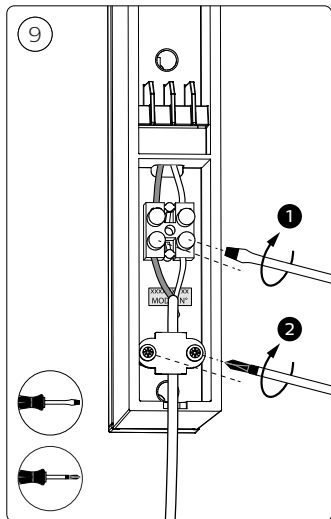

PHILIPS

hue personal
wireless
lighting

Liane

L
HUE serial number

User manual
Benutzerhandbuch
Notice d'emploi
Manual de usuario
Manual do usuário
Manuale d'uso

Incl.

Excl.

Signify
I.B.R.S. / C.C.R.I. Numéro 10461
5600 VB Eindhoven,
the Netherlands
☎00800-74454775