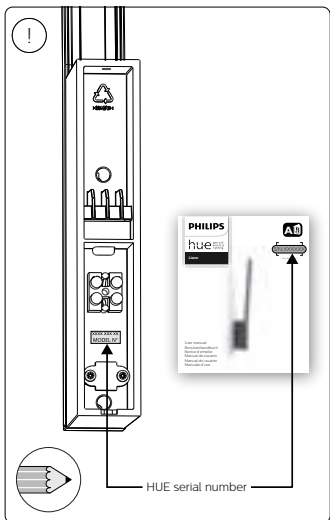

PHILIPS

hue personal
wireless
lighting

Liane

L
HUE serial number

User manual
Benutzerhandbuch
Notice d'emploi
Manual de usuario
Manual do usuário
Manuale d'uso

Incl.

Excl.

Signify
I.B.R.S. / C.C.R.I. Numéro 10461
5600 VB Eindhoven,
the Netherlands
☎00800-74454775