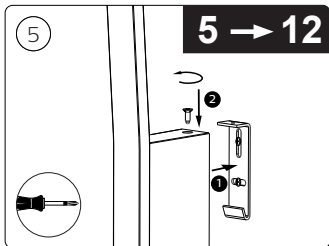

PHILIPS

hue personal
wireless
lighting

Liane

L
HUE serial number

User manual
Benutzerhandbuch
Notice d'emploi
Manual de usuario
Manual do usuário
Manuale d'uso

Incl.

Excl.

Signify
I.B.R.S. / C.C.R.I. Numéro 10461
5600 VB Eindhoven,
the Netherlands
☎00800-74454775