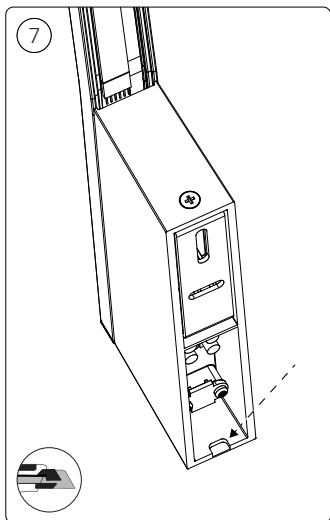

PHILIPS

hue personal
wireless
lighting

Liane

L
HUE serial number

User manual
Benutzerhandbuch
Notice d'emploi
Manual de usuario
Manual do usuário
Manuale d'uso

Incl.

Excl.

Signify
I.B.R.S. / C.C.R.I. Numéro 10461
5600 VB Eindhoven,
the Netherlands
☎00800-74454775