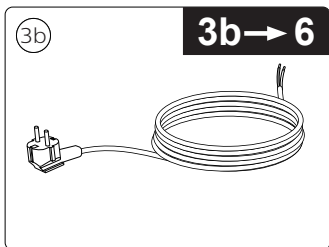

PHILIPS

hue personal
wireless
lighting

Liane

L
HUE serial number

User manual
Benutzerhandbuch
Notice d'emploi
Manual de usuario
Manual do usuário
Manuale d'uso

Incl.

Excl.

Signify
I.B.R.S. / C.C.R.I. Numéro 10461
5600 VB Eindhoven,
the Netherlands
☎00800-74454775