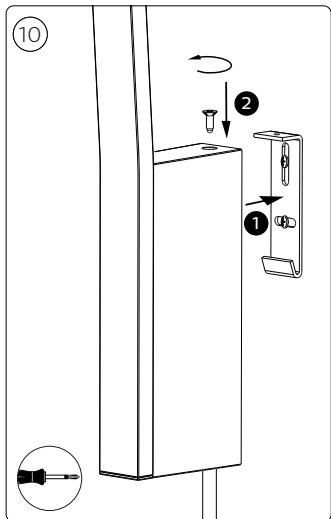

PHILIPS

hue personal
wireless
lighting

Liane

L
HUE serial number

User manual
Benutzerhandbuch
Notice d'emploi
Manual de usuario
Manual do usuário
Manuale d'uso

Incl.

Excl.

Signify
I.B.R.S. / C.C.R.I. Numéro 10461
5600 VB Eindhoven,
the Netherlands
☎00800-74454775