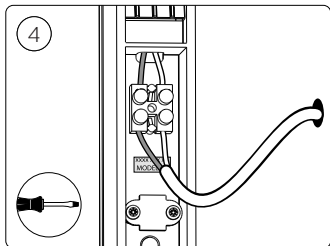

PHILIPS

hue personal
wireless
lighting

Liane

L
HUE serial number

User manual
Benutzerhandbuch
Notice d'emploi
Manual de usuario
Manual do usuário
Manuale d'uso

Incl.

Excl.

Signify
I.B.R.S. / C.C.R.I. Numéro 10461
5600 VB Eindhoven,
the Netherlands
☎00800-74454775