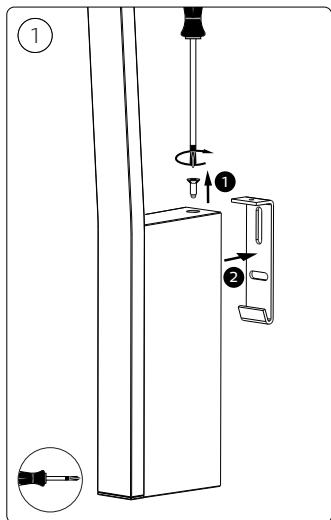

PHILIPS

hue personal
wireless
lighting

Liane

L
HUE serial number

User manual
Benutzerhandbuch
Notice d'emploi
Manual de usuario
Manual do usuário
Manuale d'uso

Incl.

Excl.

Signify
I.B.R.S. / C.C.R.I. Numéro 10461
5600 VB Eindhoven,
the Netherlands
☎00800-74454775